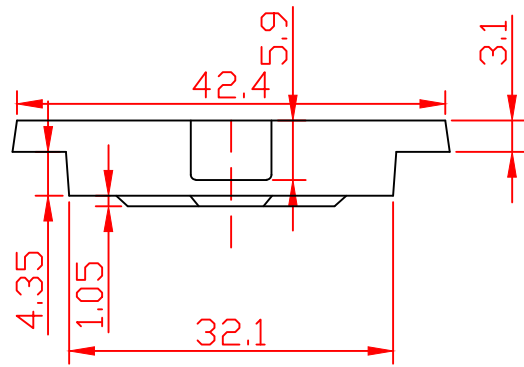

4PCS 5050 LED

back