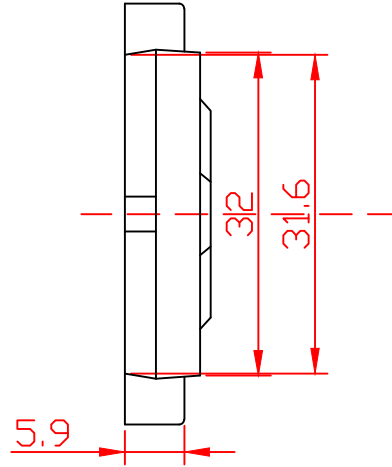

4PCS 5050 LED

back