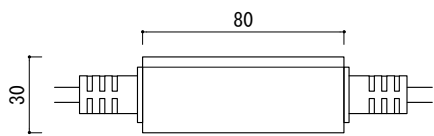

防雨タイプ丸型ACプラグ、  
プラグカバー付き

上面図

側面図

[ 単位 : mm ]

	PARTS	Specification	QTY	Remark
①	連結コネクタ オス	メタル	1	-
②	連結コネクタ メス	メタル	2	-

入力電圧	AC100V
出力電圧	DC100V
重量	290g

特記	製品名	製品番号	製図日	尺度 (A4基準)	1/3	図面 No	ver. 1.0.1
	整流器付電源コード、ヒューズ入り、常点用	SPLT-ZG-PR03-LED-PWR-STD-FUZE-BK	2016/3/25	検図	製図		
		スパークリングライツ株式会社					