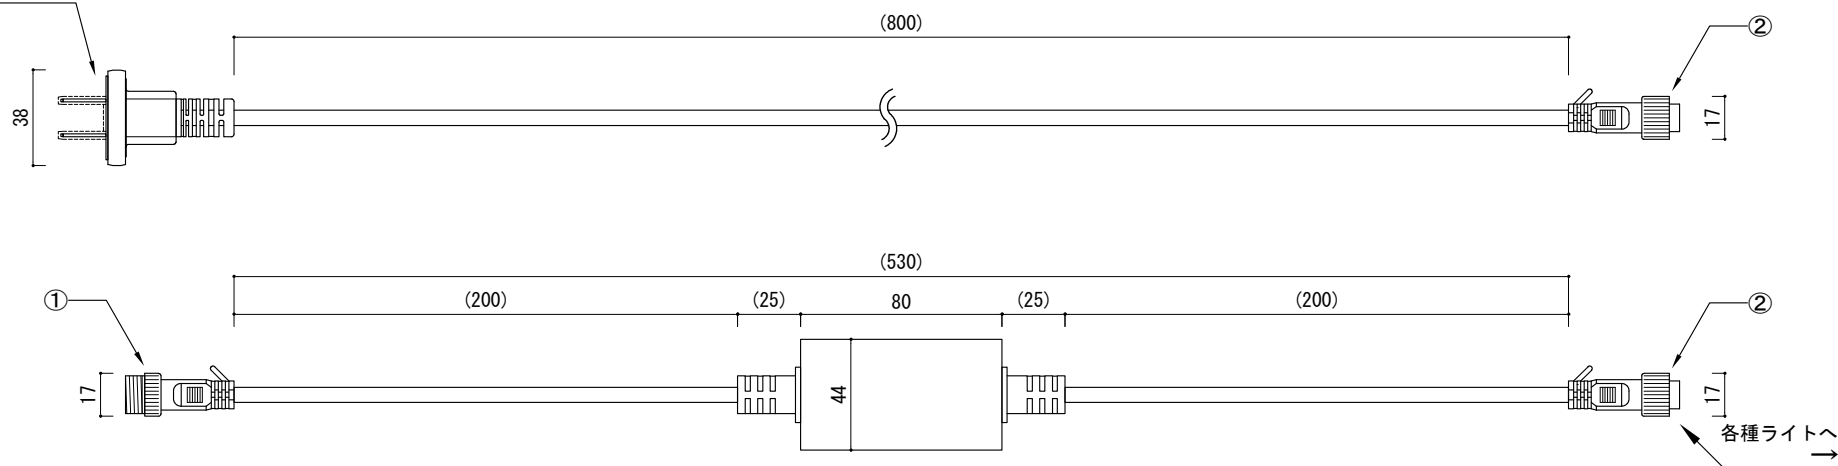

防雨タイプ丸型ACプラグ、  
プラグカバー付き

上面図

側面図

[ 単位 : mm ]

	PARTS	Specification	QTY	Remark
①	連結コネクタ オス	メタル	1	-
②	連結コネクタ メス	メタル	2	-

入力電圧	AC100V
出力電圧	DC100V
重量	290g

特記	製品名	製品番号	製図日	尺度 (A4基準)	1/3	図面 No	ver. 1.0.1
	整流器付電源コード、ヒューズ入り、常点用	SPLT-ZG-PR03-LED-PWR-STD-FUZE-BK	2016/3/25	検図	製図		
		スパークリングライツ株式会社					