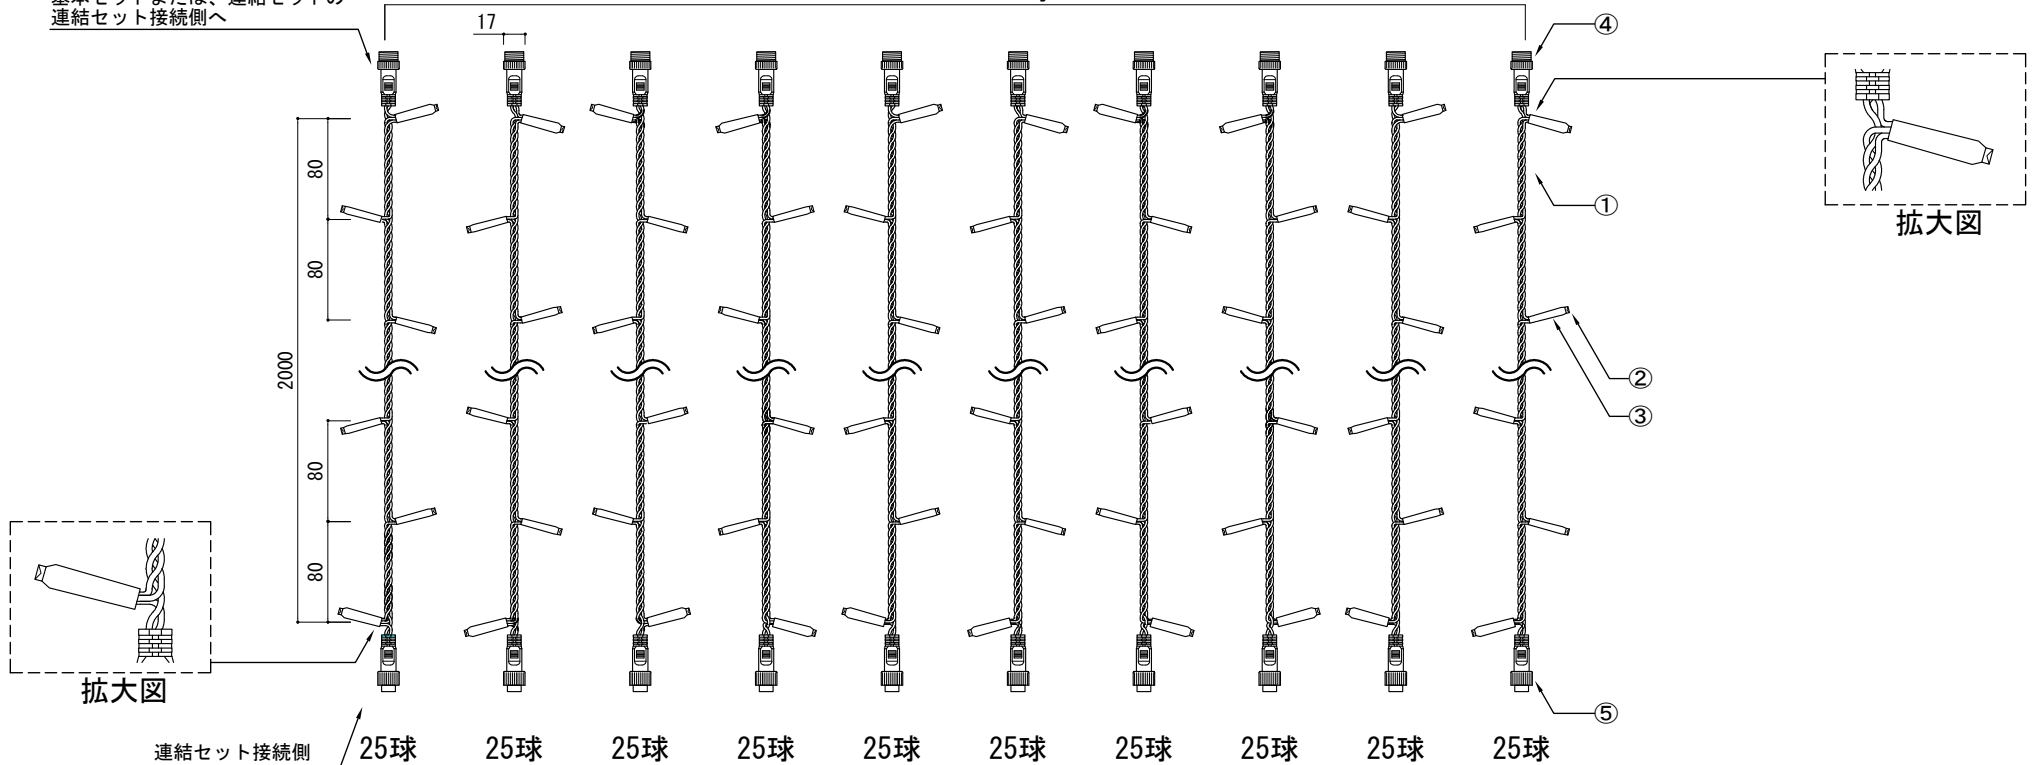

基本セットまたは、連結セットの  
連結セット接続側へ

250球

PARTS	Specification	QTY	Remark
① 電線	IV線、0.5mm <sup>2</sup> 、φ2.2mm	-	-
② LED素子	1チップ/球 φ5mm 拡散型、2本足	250	-
③ 熱収縮チューブ	EVA(クリア)	-	-
④ 連結コネクタ オス	メタル	10	-
⑤ 連結コネクタ メス	メタル	10	-
			-

入力電圧	DC100V
消費電力	15W

※ 当社指定の電源コード、  
常点用(SPLT-ZG-PRO3-LED-PWR-STD-FUZE-BK)又は、  
トゥインクル・RGB用(SPLT-ZG-PRO3-LED-PWR-LMT-FUZE-BK)  
をご使用下さい。  
また連結可能数は、基本セット縦方向連結セット合わせて  
1800球までとなります。

[ 単位 : mm ]

特記	製品名 プロ仕様 (V3)、常点、カーテンライト、 縦横連結可能、縦方向連結セット、250球	製品番号 SPLT-ZG-PRO3-LED-CTN-EX- <input type="checkbox"/> <input type="checkbox"/> <small>(CodeColor) (LEDColor)</small>	製図日 2015/4/1	尺度 (A4基準)		図面 No ver. 1.0.0
				1/6	検図	
		スパークリングライツ株式会社				