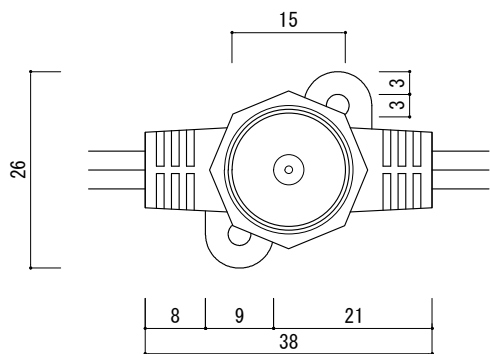

上面図

上面拡大図

背面拡大図

側面拡大図

[ 単位 : mm ]

PARTS	Specification	QTY	Remark
① ソケット	E12型	25	防滴仕様
② 連結コネクタ オス	メタル	1	-
③ 連結コネクタ メス	メタル	2	-
④ エンドキャップ	メタル	1	-

入力電圧	AC100V
消費電力	最大500W
重量	550g

※ 連結可能数は、500W(5A)までとなります。

特記	製品名	製品番号	製図日	尺度 (A4基準)	1/3	図面 No	ver. 1.0.0
	C7、25球、ソケットコード (電球別売)	SPLT-ZG-C7-PLUGWIRE-25- CodeColor	2015/4/1	検図	製図	設計	
		スパークリングライツ株式会社					