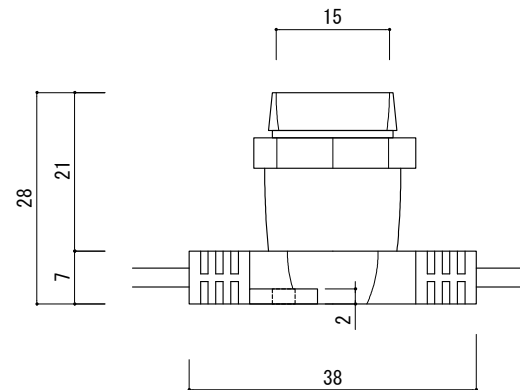

上面図

上面拡大図

背面拡大図

側面拡大図

[ 単位 : mm ]

PARTS	Specification	QTY	Remark
① ソケット	E12型	25	防滴仕様
② 連結コネクタ オス	メタル	1	-
③ 連結コネクタ メス	メタル	2	-
④ エンドキャップ	メタル	1	-

入力電圧	AC100V
消費電力	最大500W
重量	550g

※ 連結可能数は、500W(5A)までとなります。

特記	製品名	製品番号	製図日	尺度 (A4基準)	1/3	図面 No	ver. 1.0.0
	C7、25球、ソケットコード (電球別売)	SPLT-ZG-C7-PLUGWIRE-25- CodeColor	2015/4/1	検図	製図	設計	
		スパークリングライツ株式会社					