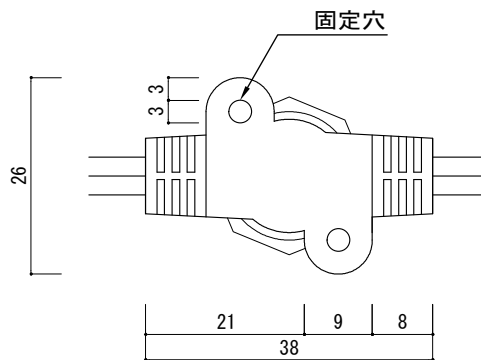

上面図

上面拡大図

背面拡大図

側面拡大図

[ 単位 : mm ]

PARTS	Specification	QTY	Remark
① ソケット	E12型	25	防滴仕様
② 連結コネクタ オス	メタル	1	-
③ 連結コネクタ メス	メタル	2	-
④ エンドキャップ	メタル	1	-

入力電圧	AC100V
消費電力	最大500W
重量	550g

※ 連結可能数は、500W(5A)までとなります。

特記	製品名	製品番号	製図日	尺度 (A4基準)	1/3	図面 No	ver. 1.0.0
	C7、25球、ソケットコード (電球別売)	SPLT-ZG-C7-PLUGWIRE-25- CodeColor	2015/4/1	検図	製図	設計	
		スパークリングライツ株式会社					