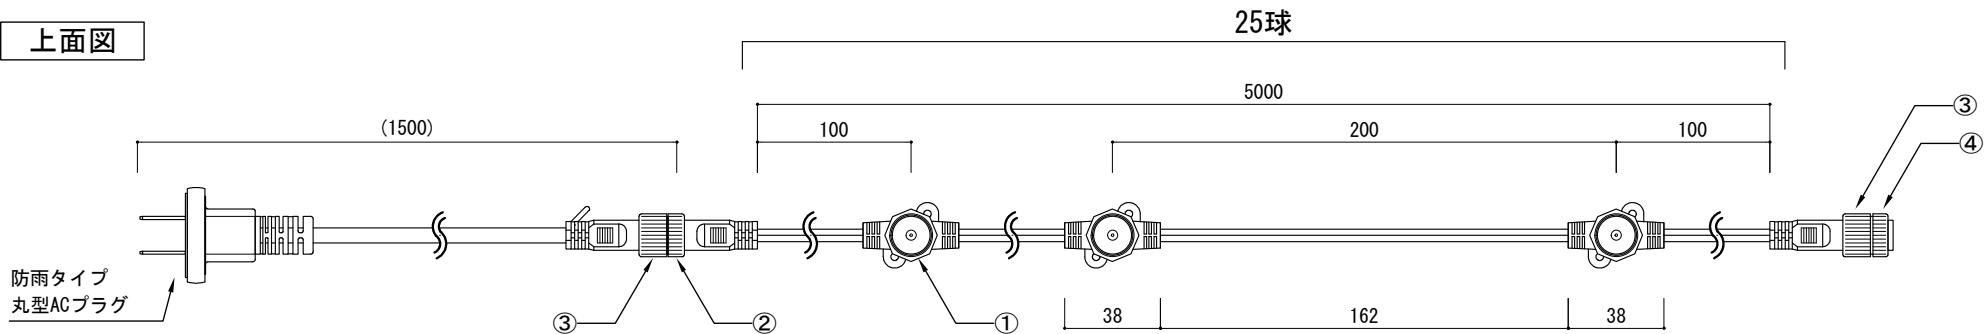

上面図

上面拡大図

背面拡大図

側面拡大図

[ 単位 : mm ]

PARTS	Specification	QTY	Remark
① ソケット	E12型	25	防滴仕様
② 連結コネクタ オス	メタル	1	-
③ 連結コネクタ メス	メタル	2	-
④ エンドキャップ	メタル	1	-

入力電圧	AC100V
消費電力	最大500W
重量	550g

※ 連結可能数は、500W(5A)までとなります。

特記	製品名	製品番号	製図日	尺度 (A4基準)	1/3	図面 No	ver. 1.0.0
	C7、25球、ソケットコード (電球別売)	SPLT-ZG-C7-PLUGWIRE-25- CodeColor	2015/4/1	検図	製図	設計	
		スパークリングライツ株式会社					