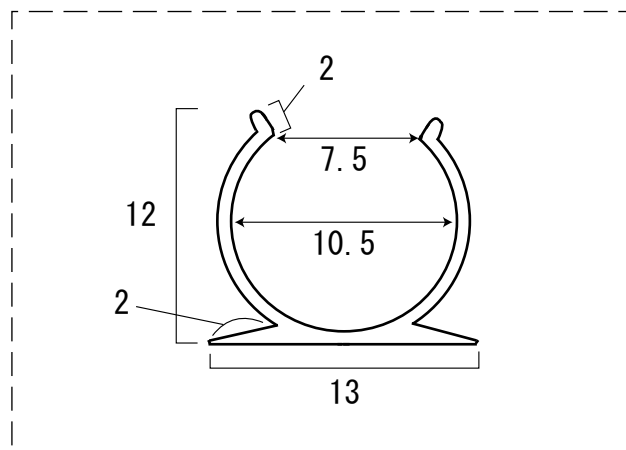

① レール

上面図

1000

13

側面図

12

先端拡大図

	PARTS	Specification	QTY	Remark
①	レール	ポリプロピレン製	50	

[単位 : mm]

特記	製品名	製品番号	製図日	図面 No			ver. 1.0.0
	直径10mmロープライト用固定レール、 1m x 50本	SPLT-ZG-10mm-ROPE-RAIL1M-50PC スパークリングライツ株式会社	2019/02/21	検図	製図	設計	