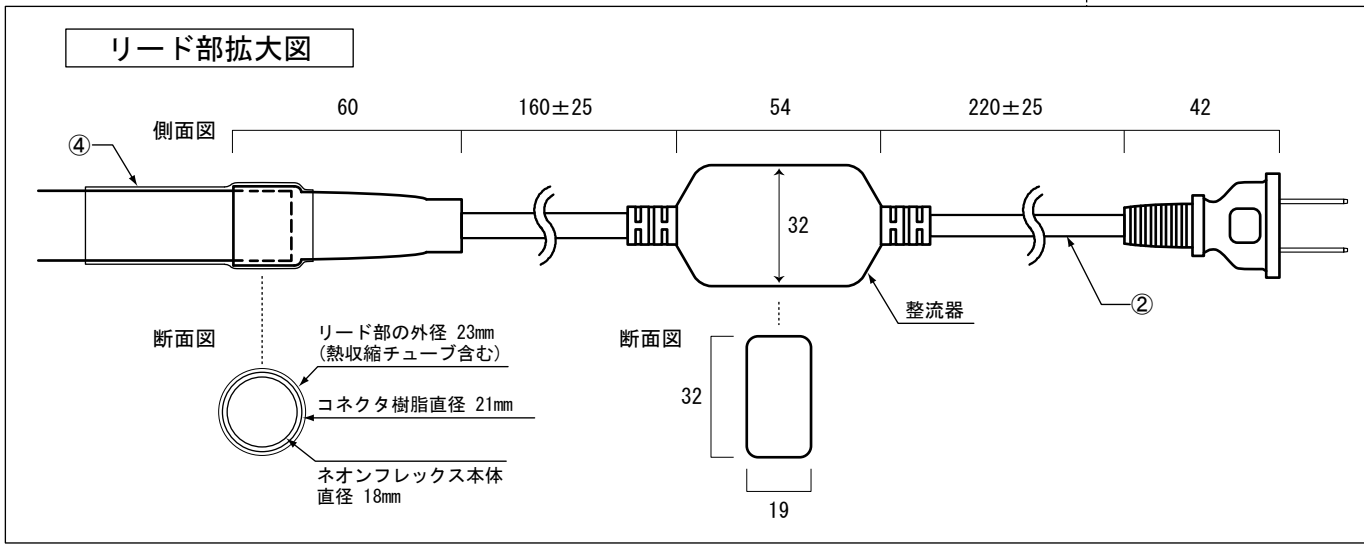

全体図

	PARTS	Specification	QTY	Remark
①	ネオンフレックス本体	PVC(乳白色)	1	-
②	ACプラグ付電源入ケーブル	0.75mm ² x 2芯	1	-
③	エンドキャップ		1	-
④	熱収縮チューブ		2	-

入力電圧	AC100V
消費電力	50W / 10m
カット単位	500mm
LED種別	SMD2835型
最小曲げ半径	80mm
防塵防水性	IP65
重量	3000g (±100g)

[単位 : mm]

特記	製品名	製品番号	製図日	図面 No ver. 1.0.0	
	丸型360° LEDネオンフレックス AW18-R1、 AC100V、直径18mm、長さ10m	SPLT-WG-NFX-AW18-R1-L10m- X (LEDColor)	2022/10/6	検図	製図
		スパークリングライツ株式会社		設計	