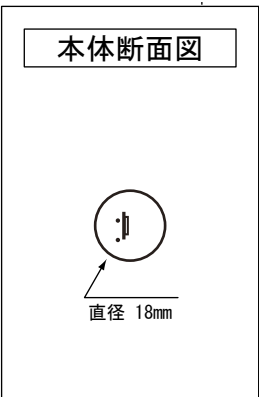

全体図

	PARTS	Specification	QTY	Remark
①	ネオンフレックス本体	PVC(乳白色)	1	-
②	ACプラグ付電源入ケーブル	0.75mm ² x 2芯	1	-
③	エンドキャップ		1	-
④	熱収縮チューブ		2	-

入力電圧	AC100V
消費電力	50W / 10m
カット単位	500mm
LED種別	SMD2835型
最小曲げ半径	80mm
防塵防水性	IP65
重量	3000g (±100g)

[単位 : mm]

特記	製品名	製品番号	製図日	図面 No ver. 1.0.0	
	丸型360° LEDネオンフレックス AW18-R1、 AC100V、直径18mm、長さ10m	SPLT-WG-NFX-AW18-R1-L10m- X (LEDColor)	2022/10/6	検図	製図
		スパークリングライツ株式会社		設計	