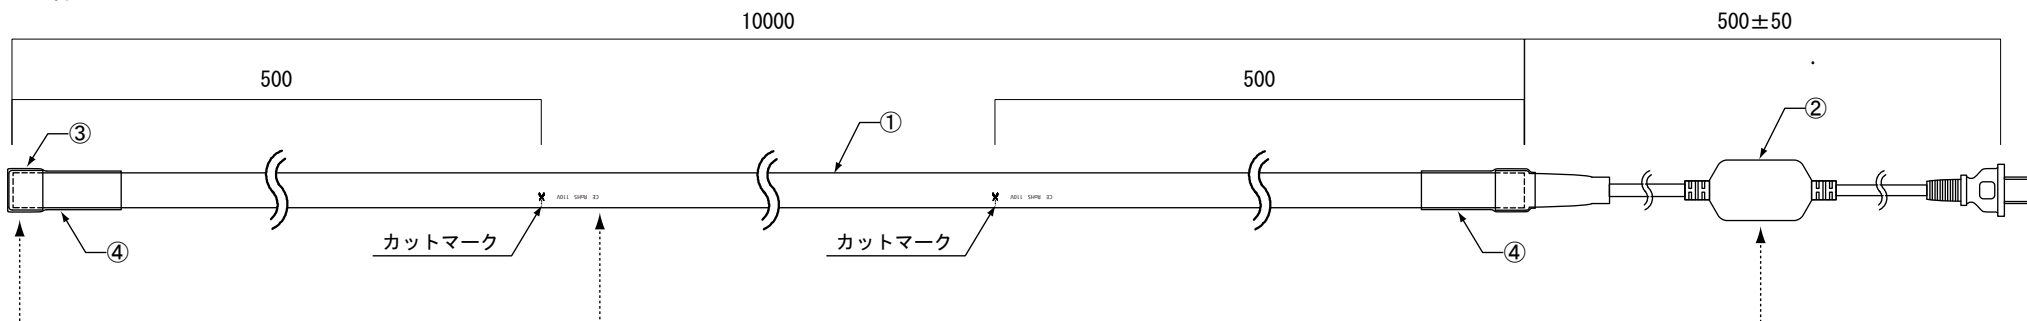

全体図

	PARTS	Specification	QTY	Remark
①	ネオンフレックス本体	PVC(乳白色)	1	-
②	ACプラグ付電源入ケーブル	0.75mm ² x 2芯	1	-
③	エンドキャップ		1	-
④	熱収縮チューブ		2	-

入力電圧	AC100V
消費電力	50W / 10m
カット単位	500mm
LED種別	SMD2835型
最小曲げ半径	80mm
防塵防水性	IP65
重量	3000g (±100g)

[単位 : mm]

特記	製品名	製品番号	製図日	図面 No ver. 1.0.0	
	丸型360° LEDネオンフレックス AW18-R1、 AC100V、直径18mm、長さ10m	SPLT-WG-NFX-AW18-R1-L10m- X (LEDColor)	2022/10/6	検図	製図
		スパークリングライツ株式会社		設計	