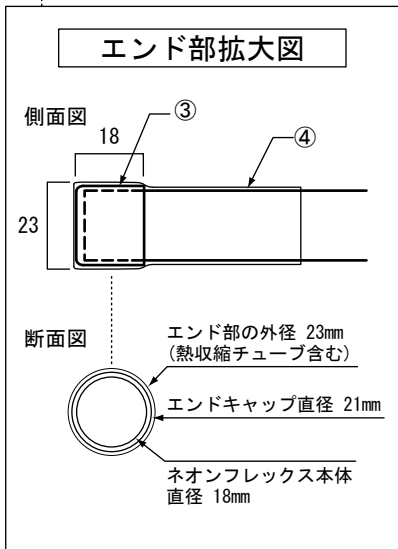

全体図

	PARTS	Specification	QTY	Remark
①	ネオンフレックス本体	PVC(乳白色)	1	-
②	ACプラグ付電源入ケーブル	0.75mm ² x 2芯	1	-
③	エンドキャップ		1	-
④	熱収縮チューブ		2	-

入力電圧	AC100V
消費電力	50W / 10m
カット単位	500mm
LED種別	SMD2835型
最小曲げ半径	80mm
防塵防水性	IP65
重量	3000g (±100g)

[単位 : mm]

特記	製品名	製品番号	製図日	図面 No ver. 1.0.0	
	丸型360° LEDネオンフレックス AW18-R1、 AC100V、直径18mm、長さ10m	SPLT-WG-NFX-AW18-R1-L10m- X (LEDColor)	2022/10/6	検図	製図
		スパークリングライツ株式会社		設計	