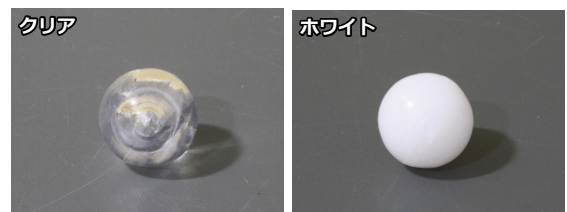

LED キャップ (アタッチメント)

LED 球に取り付けて使うキャップです。

こちらを読み込むと、商品の仕様書、取扱説明書をご覧いただけます。

LED イルミネーション用 EVA ボール

EVA 樹脂のボールです。取り付け口はないので、お使いになる灯体の大きさに応じて穴を開けてから取り付けてください。 ■色：クリア

商品コード	商品名
SPLT-ZG-Z-EVA-BALL-40MM	LED イルミネーション用 EVA ボール、φ 40mm
SPLT-ZG-Z-EVA-BALL-80MM	LED イルミネーション用 EVA ボール、φ 80mm

LED キャップ、ローズ

取り付けの際はホットボンド等で固定する必要があります。

■色：クリア

商品コード	サイズ
SPLT-EL-LED-CAP-ROSE-50-C	50mm (幅：最大約 50mm、高さ：約 35mm)
SPLT-EL-LED-CAP-ROSE-60-C	60mm (幅：最大約 65mm、高さ：約 40mm)

LED キャップ、ボール型

LED 取付口の内径は 6.0mm、外径は 18.5mm です。

■ 1 セット：100 個入り

商品コード	商品名
SPLT-ZG-LED-CAP-BALL-Gi60e185-T-100PC	LED キャップ、ボール型、内径 6.0mm、外径 18.5mm、透明(クリア)、100 個セット
SPLT-ZG-LED-CAP-BALL-Gi60e185-W-100PC	LED キャップ、ボール型、内径 6.0mm、外径 18.5mm、白、100 個セット

LED キャップ、その他

商品コード	種類	サイズ
SPLT-ZG-LED-CAP-FLOWER-50PC	フラワー、50 個セット	51mm × 51mm
SPLT-ZG-LED-CAP-SNOW-50PC	スノー、50 個セット	47mm × 40mm
SPLT-ZG-LED-CAP-HEART-100PC	ハート、100 個セット	30mm × 26mm
SPLT-ZG-LED-CAP-STAR-100PC	スター、100 個セット	34mm × 31mm
SPLT-ZG-LED-CAP-MINI-FLOWER-LPI-100PC	ミニフラワー、ライトピンク、100 個セット	32mm × 32mm
SPLT-ZG-LED-CAP-SAKURA-100PC	さくら、100 個セット	45mm × 45mm