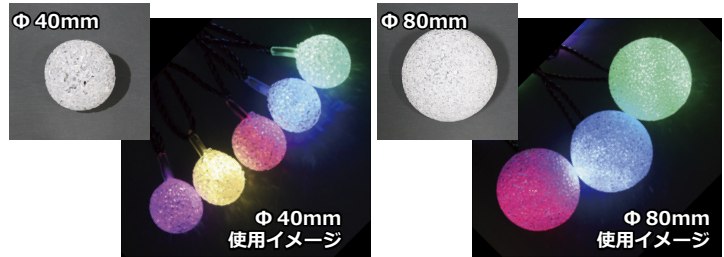

LED キャップ (アタッチメント)

LED 球に取り付けて使うキャップです。

こちらを読み込むと、商品の仕様書、取扱説明書をご覧いただけます。

LED イルミネーション用 EVA ボール

EVA 樹脂のボールです。取り付け口はないので、お使いになる灯体の大きさに応じて穴を開けてから取り付けてください。 ■色：クリア

商品コード	商品名
SPLT-ZG-Z-EVA-BALL-40MM	LED イルミネーション用 EVA ボール、φ 40mm
SPLT-ZG-Z-EVA-BALL-80MM	LED イルミネーション用 EVA ボール、φ 80mm

LED キャップ、ローズ

取り付けの際はホットボンド等で固定する必要があります。

■色：クリア

商品コード	サイズ
SPLT-EL-LED-CAP-ROSE-50-C	50mm (幅：最大約 50mm、高さ：約 35mm)
SPLT-EL-LED-CAP-ROSE-60-C	60mm (幅：最大約 65mm、高さ：約 40mm)

LED キャップ、ボール型

LED 取付口の内径は 6.0mm、外径は 18.5mm です。

■ 1 セット：100 個入り

商品コード	商品名
SPLT-ZG-LED-CAP-BALL-Gi60e185-T-100PC	LED キャップ、ボール型、内径 6.0mm、外径 18.5mm、透明(クリア)、100 個セット
SPLT-ZG-LED-CAP-BALL-Gi60e185-W-100PC	LED キャップ、ボール型、内径 6.0mm、外径 18.5mm、白、100 個セット

LED キャップ、その他

商品コード	種類	サイズ
SPLT-ZG-LED-CAP-FLOWER-50PC	フラワー、50 個セット	51mm × 51mm
SPLT-ZG-LED-CAP-SNOW-50PC	スノー、50 個セット	47mm × 40mm
SPLT-ZG-LED-CAP-HEART-100PC	ハート、100 個セット	30mm × 26mm
SPLT-ZG-LED-CAP-STAR-100PC	スター、100 個セット	34mm × 31mm
SPLT-ZG-LED-CAP-MINI-FLOWER-LPI-100PC	ミニフラワー、ライトピンク、100 個セット	32mm × 32mm
SPLT-ZG-LED-CAP-SAKURA-100PC	さくら、100 個セット	45mm × 45mm