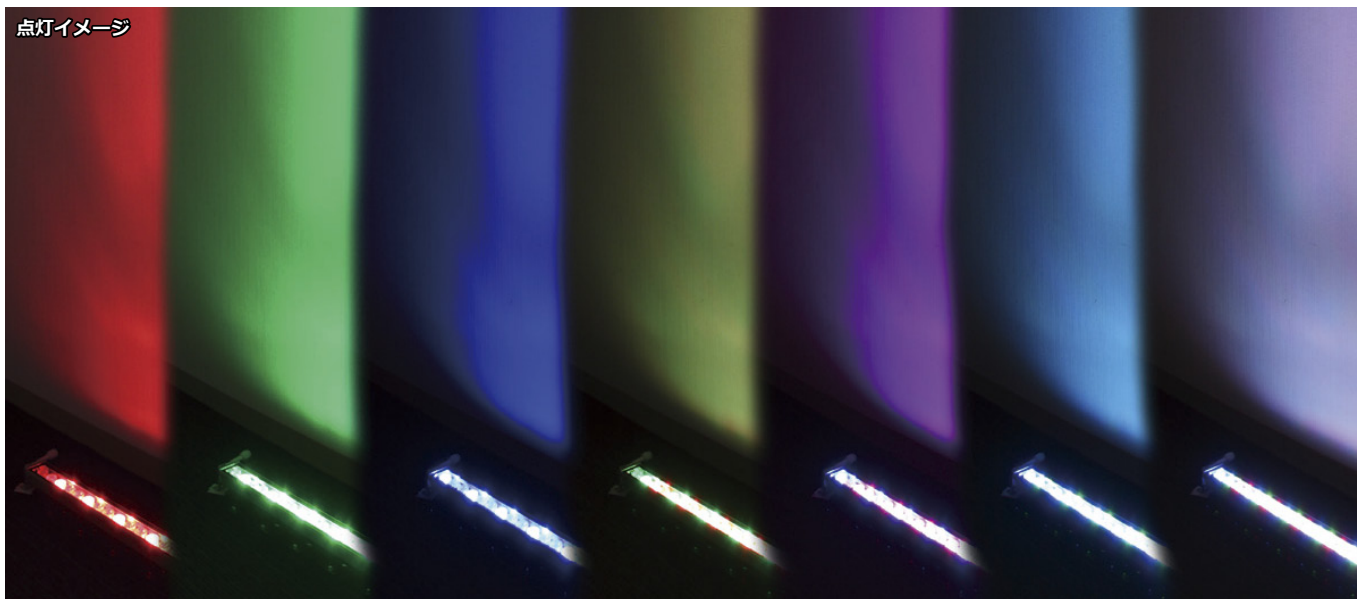

LED ウォールウォッシャー、LED ガーデンライト

こちらを読み込むと、商品の仕様書、取扱説明書をご覧いただけます。

LED ウォールウォッシャー、DC24V、RGB(3ch)、18 灯、照射角 12 度

壁面のライトアップに最適な、細長い形状の LED ウォールウォッシャーです。

<各サイズ共通>

■入力電圧：DC24V ■カラー：R + G + B ■照射角度：12 度 ■保護等級：IP65

50cm ■消費電力：23W ■サイズ：高さ 52 × 幅 556 × 奥行 54mm

100cm ■消費電力：45W ■サイズ：高さ 52 × 幅 1046 × 奥行 54mm

※ DC24V 電源、RGB3ch コントローラは別売です。(P38,P40 参照)

商品コード	サイズ
SPLT-SCX-WLW-STD-BAR-D24V23W-18RGB-L500-An12	50cm
SPLT-SCX-WLW-STD-BAR-D24V45W-36RGB-L1000-An12	100cm

LED ガーデンライト (スパイク付)、6 灯、RGB、DC24V、12W

DC24V 仕様の RGB フルカラー LED ガーデンライトです。地面に挿して設置できるので、庭園のライトアップなどに最適です。

■入力電圧：DC24V ■消費電力：12W ■カラー：RGB (1670 万色) ■LED 数：6 ■サイズ：高さ 492 × 幅 140 × 奥行 75mm ■重量：1.3kg

※ DC24V 電源、RGB3ch コントローラは別売です。(P38,P40 参照)

商品コード	サイズ
SPLT-SCX-GDNL-STD-RND-D24V12W-6RGB	LED ガーデンライト (スパイク付)、6 灯、RGB、DC24V、12W