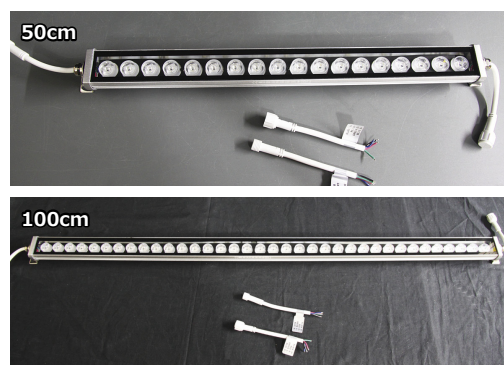

LED ウォールウォッシャー、LED ガーデンライト

こちらを読み込むと、商品の仕様書、取扱説明書をご覧いただけます。

LED ウォールウォッシャー、DC24V、RGB(3ch)、18 灯、照射角 12 度

壁面のライトアップに最適な、細長い形状の LED ウォールウォッシャーです。

<各サイズ共通>

■入力電圧：DC24V ■カラー：R + G + B ■照射角度：12 度 ■保護等級：IP65

50cm ■消費電力：23W ■サイズ：高さ 52 × 幅 556 × 奥行 54mm

100cm ■消費電力：45W ■サイズ：高さ 52 × 幅 1046 × 奥行 54mm

※ DC24V 電源、RGB3ch コントローラは別売です。(P38,P40 参照)

商品コード	サイズ
SPLT-SCX-WLW-STD-BAR-D24V23W-18RGB-L500-An12	50cm
SPLT-SCX-WLW-STD-BAR-D24V45W-36RGB-L1000-An12	100cm

LED ガーデンライト (スパイク付)、6 灯、RGB、DC24V、12W

DC24V 仕様の RGB フルカラー LED ガーデンライトです。地面に挿して設置できるので、庭園のライトアップなどに最適です。

■入力電圧：DC24V ■消費電力：12W ■カラー：RGB (1670 万色) ■LED 数：6 ■サイズ：高さ 492 × 幅 140 × 奥行 75mm ■重量：1.3kg

※ DC24V 電源、RGB3ch コントローラは別売です。(P38,P40 参照)

商品コード	サイズ
SPLT-SCX-GDNL-STD-RND-D24V12W-6RGB	LED ガーデンライト (スパイク付)、6 灯、RGB、DC24V、12W