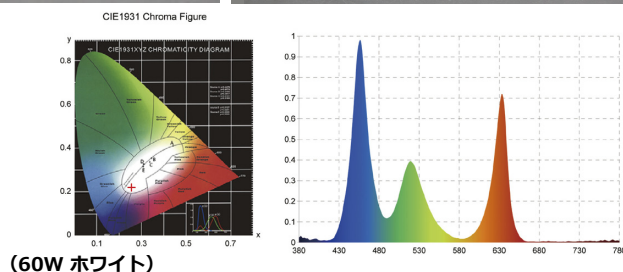

200W

- 消費電力：144W
- LED：R/G/B
- LED 数：4(COB)
- サイズ：高さ 325 × 幅 453 × 奥行 190mm
(ステー含まず)
- 重量：9.2kg

※ 30W、60W、200W はプログラムのスタンドアロン再生が可能な R2.1 モデルもあります。

(プログラム選択にはアドレスセッターが必要です)

専用部品

商品コード	商品名
SPLT-ZG-WLW-DMX-COB-R2-CODER	DMX 対応 COB 型 RGB LED ウオールウォッシャー R2 専用アドレスセッター (R2.1 使用不可)
SPLT-ZG-WLW-DMX-COB-R2-EXCABLE-100	DMX 対応 COB 型 RGB LED ウオールウォッシャー R2 用延長ケーブル 1m
SPLT-ZG-WLW-DMX-COB-R2-EXCABLE-200	DMX 対応 COB 型 RGB LED ウオールウォッシャー R2 用延長ケーブル 2m
SPLT-ZG-WLW-DMX-COB-R2-EXCABLE-500	DMX 対応 COB 型 RGB LED ウオールウォッシャー R2 用延長ケーブル 5m
SPLT-ZG-WLW-DMX-COB-R2-EXCABLE-1000	DMX 対応 COB 型 RGB LED ウオールウォッシャー R2 用延長ケーブル 10m

アドレスセッター

延長ケーブル 1m

延長ケーブル 5m

延長ケーブル 2m

延長ケーブル 10m

参考 (配光図)

30W

60W