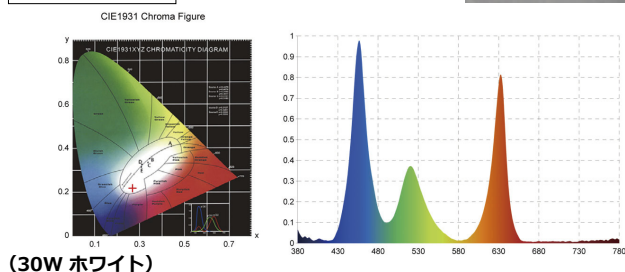

200W

- 消費電力：144W
- LED：R/G/B
- LED 数：4(COB)
- サイズ：高さ 325 × 幅 453 × 奥行 190mm
(ステー含まず)
- 重量：9.2kg

※ 30W、60W、200W はプログラムのスタンドアロン再生が可能な R2.1 モデルもあります。

(プログラム選択にはアドレスセッターが必要です)

専用部品

商品コード	商品名
SPLT-ZG-WLW-DMX-COB-R2-CODER	DMX 対応 COB 型 RGB LED ウオールウォッシャー R2 専用アドレスセッター (R2.1 使用不可)
SPLT-ZG-WLW-DMX-COB-R2-EXCABLE-100	DMX 対応 COB 型 RGB LED ウオールウォッシャー R2 用延長ケーブル 1m
SPLT-ZG-WLW-DMX-COB-R2-EXCABLE-200	DMX 対応 COB 型 RGB LED ウオールウォッシャー R2 用延長ケーブル 2m
SPLT-ZG-WLW-DMX-COB-R2-EXCABLE-500	DMX 対応 COB 型 RGB LED ウオールウォッシャー R2 用延長ケーブル 5m
SPLT-ZG-WLW-DMX-COB-R2-EXCABLE-1000	DMX 対応 COB 型 RGB LED ウオールウォッシャー R2 用延長ケーブル 10m

アドレスセッター

延長ケーブル 1m

延長ケーブル 5m

延長ケーブル 2m

延長ケーブル 10m

参考 (配光図)

30W

60W