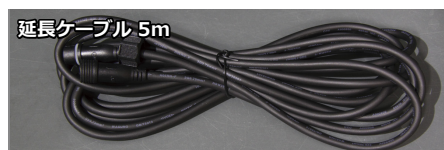

延長ケーブル 10m

延長ケーブル 5m