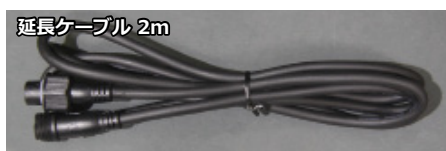

COB 型 LED ウオールウォッシャー

RGB で色変化が可能な広角の投光器です。DMX512 信号に対応しています。

DMX 対応 COB 型 RGB LED ウオールウォッシャー R2、 矩形、黒筐体、AC100V

1. <各種共通> ■入力電圧：AC100V ■カラー：RGB
   ■連結：DMX ケーブルの連結は可能（電源は不可） ■保護等級：IP65
   ■付属品：XLR3 ピンアダプタケーブル IN 側 / OUT 側 各 1 本
   ※ DMX アドレスの設定、または簡易制御のためには
   アドレスセッターが必要です（別売）

商品コード	商品名
SPLT-ZG-WLW-DMX-COB-R2-A100V30W-1-bRGB	DMX 対応 COB 型 RGB LED ウオールウォッシャー R2、矩形、黒筐体、AC100V、1 灯、30W
SPLT-ZG-WLW-DMX-COB-R2-A100V60W-1-bRGB	DMX 対応 COB 型 RGB LED ウオールウォッシャー R2、矩形、黒筐体、AC100V、1 灯、60W
SPLT-ZG-WLW-DMX-COB-R2-A100V120W-2-bRGB	DMX 対応 COB 型 RGB LED ウオールウォッシャー R2、矩形、黒筐体、AC100V、2 灯、120W
SPLT-ZG-WLW-DMX-COB-R2-A100V200W-4-bRGB	DMX 対応 COB 型 RGB LED ウオールウォッシャー R2、矩形、黒筐体、AC100V、4 灯、200W

30W

- ■消費電力：21W
- ■LED：R/G/B
- ■LED 数：1(COB)
- ■サイズ：高さ 185 × 幅 225 × 奥行 120mm
  (ステー含まず)
- ■重量：2kg

60W

- ■消費電力：50W
- ■LED：R/G/B
- ■LED 数：1(COB)
- ■サイズ：高さ 235 × 幅 286 × 奥行 150mm
  (ステー含まず)
- ■重量：3kg

120W

- ■消費電力：102W
- ■LED：R/G/B
- ■LED 数：2(COB)
- ■サイズ：高さ 360 × 幅 287 × 奥行 100mm
  (ステー含まず)
- ■重量：5.8kg

200W

- ■消費電力：144W
- ■LED：R/G/B
- ■LED 数：4(COB)
- ■サイズ：高さ 325 × 幅 453 × 奥行 190mm
  (ステー含まず)
- ■重量：9.2kg

※ 30W、60W、200W はプログラムのスタンドアロン再生が可能な R2.1 モデルもあります。

(プログラム選択にはアドレスセッターが必要です)

専用部品

商品コード	商品名
SPLT-ZG-WLW-DMX-COB-R2-CODER	DMX 対応 COB 型 RGB LED ウオールウォッシャー R2 専用アドレスセッター (R2.1 使用不可)
SPLT-ZG-WLW-DMX-COB-R2-EXCABLE-100	DMX 対応 COB 型 RGB LED ウオールウォッシャー R2 用延長ケーブル 1m
SPLT-ZG-WLW-DMX-COB-R2-EXCABLE-200	DMX 対応 COB 型 RGB LED ウオールウォッシャー R2 用延長ケーブル 2m
SPLT-ZG-WLW-DMX-COB-R2-EXCABLE-500	DMX 対応 COB 型 RGB LED ウオールウォッシャー R2 用延長ケーブル 5m
SPLT-ZG-WLW-DMX-COB-R2-EXCABLE-1000	DMX 対応 COB 型 RGB LED ウオールウォッシャー R2 用延長ケーブル 10m

参考 (配光図)