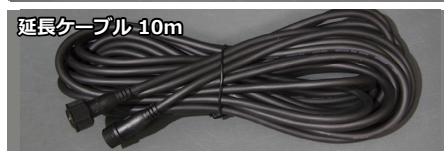

COB 型 LED ウオールウォッシャー

RGB で色変化が可能な広角の投光器です。DMX512 信号に対応しています。

DMX 対応 COB 型 RGB LED ウオールウォッシャー R2、 矩形、黒筐体、AC100V

- <各種共通> ■入力電圧：AC100V ■カラー：RGB
 ■連結：DMX ケーブルの連結は可能（電源は不可） ■保護等級：IP65
 ■付属品：XLR3 ピンアダプタケーブル IN 側 / OUT 側 各 1 本
 ※ DMX アドレスの設定、または簡易制御のためには
 アドレスセッターが必要です（別売）

200W

- 消費電力：144W
- LED：R/G/B
- LED 数：4(COB)
- サイズ：高さ 325 × 幅 453 × 奥行 190mm
(ステー含まず)
- 重量：9.2kg

※ 30W、60W、200W はプログラムのスタンドアロン再生が可能な R2.1 モデルもあります。

(プログラム選択にはアドレスセッターが必要です)

専用部品

商品コード	商品名
SPLT-ZG-WLW-DMX-COB-R2-CODER	DMX 対応 COB 型 RGB LED ウオールウォッシャー R2 専用アドレスセッター (R2.1 使用不可)
SPLT-ZG-WLW-DMX-COB-R2-EXCABLE-100	DMX 対応 COB 型 RGB LED ウオールウォッシャー R2 用延長ケーブル 1m
SPLT-ZG-WLW-DMX-COB-R2-EXCABLE-200	DMX 対応 COB 型 RGB LED ウオールウォッシャー R2 用延長ケーブル 2m
SPLT-ZG-WLW-DMX-COB-R2-EXCABLE-500	DMX 対応 COB 型 RGB LED ウオールウォッシャー R2 用延長ケーブル 5m
SPLT-ZG-WLW-DMX-COB-R2-EXCABLE-1000	DMX 対応 COB 型 RGB LED ウオールウォッシャー R2 用延長ケーブル 10m

アドレスセッター

延長ケーブル 1m

延長ケーブル 5m

延長ケーブル 2m

延長ケーブル 10m

参考 (配光図)

30W

60W