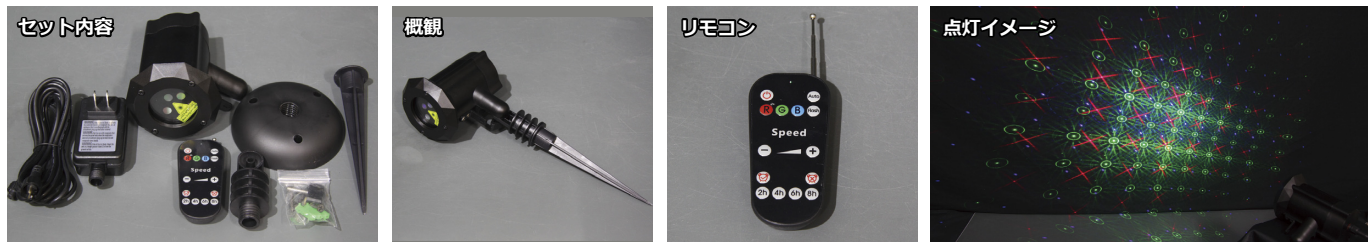

防雨型プロジェクター、レーザーライト

防雨型 RGB 小型レーザープロジェクター

防雨型の RGB レーザープロジェクターで、屋外使用も可能です。色の变化、スピード調整等が可能でタイマー機能もついています。

- 入力電圧：AC100V ■LED色：R/G/B/ ■LED数：3 ■タイマー機能付き ■保護等級：IP65 ■重量：0.6kg(本体のみ) ■屋外使用可能
- サイズ：本体/幅約 77 × 高さ約 155 × 奥行約 125mm、アダプタ/幅約 17 × 厚み 28 × 奥行 80mm、リモコン/幅約 45 × 厚み約 18 × 奥行約 100mm
挿入部分/長さ約 25cm、土台/幅 119mm、電源コード/長さ約 302cm

商品コード	商品名
SPLT-ZG-SL-LASER-PRJ-AC-WP-RGB	防雨型 RGB 小型レーザープロジェクター

防雨型 白色 LED スノーflake プロジェクター

スノーflake（雪の結晶）を投影できる防雨型プロジェクターです。明るさ、スピードの調整が可能です。

- 入力電圧：AC100V ■LED色：ホワイト ■LED数：6 ■耐久温度：-4°から 90° ■タイマー機能付き ■重量：0.7kg(本体のみ) ■屋外使用可能
- サイズ：本体/幅 180 × 高さ 205 × 奥行 160mm、アダプタ/幅約 78 × 厚み約 35 × 奥行約 25mm、リモコン/幅約 40 × 厚み約 0.6 × 奥行約 86mm
挿入部分/長さ 22cm、電源コード/長さ約 494cm

商品コード	商品名
SPLT-ZG-SL-PRJ-LED-AC-WP-W-SNOW	防雨型 白色 LED スノーflake プロジェクター

RGB レーザー、4W(DMX、サウンドアクティブ、ILDA 対応)

DMX 制御、ILDA 制御のほか、サウンドアクティブ、付属 SD カード収録プログラム(アニメーション)の再生、組み込み内蔵パターン再生が可能なアニメーションレーザーライトです。

- 入力電圧：AC100V (50/60Hz) ■消費電力：赤 1W / 緑 1W / 青 2W ■LED色：RGB ■重量：13.83kg(本体のみ 7.78kg) ■波長：405-685nm
- サイズ：本体/幅約 211mm × 高さ約 170mm × 奥行約 280mm、電源コード/長さ約 125cm

商品コード	商品名
SPLT-ZGBK-LASER-AC-DMX-4W-RGB	RGB レーザー、4W(DMX、サウンドアクティブ、ILDA 対応)