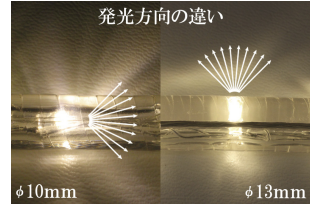

# DC24V 仕様 LED ロープ (チューブ) ライト

※特許取得済 (切断可能な照明装置及びその製造方法: 特許第 5610851 号)

DC24V 仕様、低電圧の LED ロープ (チューブ) ライトです。

## DC24V 仕様 10mm2 芯 / 13mm2 芯タイプ 50m 巻

■入力電圧: DC24V ■消費電力: 100W ■長さ: 50m ■球数: 1800 球 / 50m ■連結: 50m (1 巻) まで可能

■カット単位: 6 球 (約 16cm ~ 17cm、平均約 16.7cm)

※ロープライトは電源用の幹線 (2 本の太い線) と LED 回路の線 (細い線) で構成されており、

幹線のみが通っている箇所 (6 球ごとに 1 箇所) では切断可能ですが、LED 回路を切断してしまうと点灯しなくなりますので、カットの際はご注意ください。

※専用電源コード、エンドキャップ、専用コネクタ等は付属していません。別途、必要な数量をお買い求めください。

※ DC24V 仕様の LED ロープライトにはプラス/マイナスの極性がありますが、ロープライト本体にはプラス/マイナスの表示はありません。電源コード取り付けの際は固定する前に短時間の点灯テストを行い、点灯しない場合は向きを変えて再度お試しください。

10mm: チューブに対して水平  
13mm: チューブに対して垂直

商品コード 10mm	商品コード 13mm	カラー/商品名
SPLT-ZG-LED-ROPE-D24V-2W10-A	-	アンバー (オレンジ)
SPLT-ZG-LED-ROPE-D24V-2W10-B	SPLT-ZG-LED-ROPE-D24V-2W13-B	ブルー (青)
SPLT-ZG-LED-ROPE-D24V-2W10-CO	-	電球色 (オレンジゴールド)
SPLT-ZG-LED-ROPE-D24V-2W10-CY	SPLT-ZG-LED-ROPE-D24V-2W13-CY	電球色 (イエローゴールド)
SPLT-ZG-LED-ROPE-D24V-2W10-G	SPLT-ZG-LED-ROPE-D24V-2W13-G	グリーン (緑)
SPLT-ZG-LED-ROPE-D24V-2W10-LB	-	アクアブルー (水色)
SPLT-ZG-LED-ROPE-D24V-2W10-LPI	-	ライトピンク (薄ピンク)
SPLT-ZG-LED-ROPE-D24V-2W10-R	SPLT-ZG-LED-ROPE-D24V-2W13-R	レッド (赤)
SPLT-ZG-LED-ROPE-D24V-2W10-W	SPLT-ZG-LED-ROPE-D24V-2W13-W	ホワイト (白)
SPLT-ZG-LED-ROPE-DC-2W10P-PWR	SPLT-ZG-LED-ROPE-DC-2W13P-PWR	DC 仕様ロープ (チューブ) ライト用電源コード、脱着可能