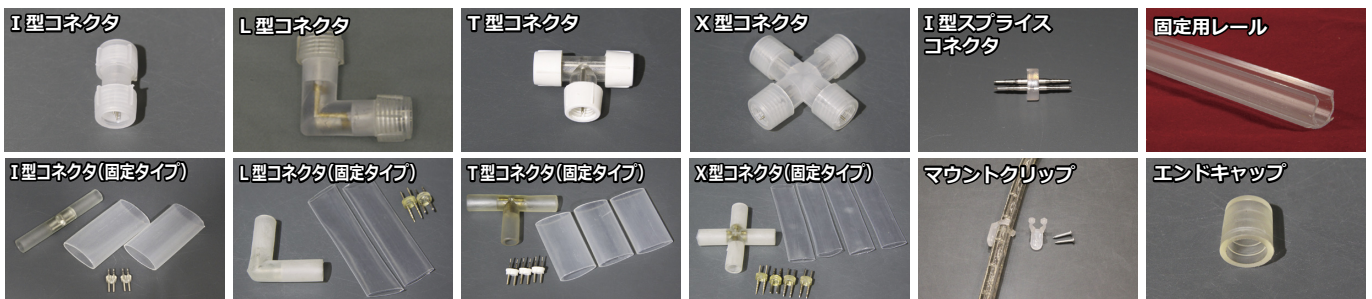

AC100V・DC24V 共通 取付部品 (別売)

商品コード 10mm	商品コード 13mm	商品名
SPLT-ZG-ROPE2W10P-I-CNCT	SPLT-ZG-ROPE2W13P-I-CNCT	I 型コネクタ
-	SPLT-EL-ROPE2W13P-L-CNCT	L 型コネクタ
SPLT-EL-ROPE2W10P-T-CNCT	SPLT-ZG-ROPE2W13P-T-CNCT	T 型コネクタ
-	SPLT-EL-ROPE2W13P-X-CNCT	X 型コネクタ
SPLT-ZG-ROPE2W10P-I-SPLC	SPLT-ZG-ROPE2W13P-I-SPLC	I 型スプライスコネクタ
SPLT-EL-ROPE2W10P-I-CNCT-FIX	SPLT-EL-ROPE2W13P-I-CNCT-FIX	I 型コネクタ、固定タイプ
SPLT-EL-ROPE2W10P-L-CNCT-FIX	SPLT-EL-ROPE2W13P-L-CNCT-FIX	L 型コネクタ、固定タイプ
SPLT-EL-ROPE2W10P-T-CNCT-FIX	SPLT-EL-ROPE2W13P-T-CNCT-FIX	T 型コネクタ、固定タイプ
SPLT-EL-ROPE2W10P-X-CNCT-FIX	SPLT-EL-ROPE2W13P-X-CNCT-FIX	X 型コネクタ、固定タイプ
SPLT-ZG-ROPE10P-MNT-CLIP50PC	SPLT-ZG-ROPE13P-MNT-CLIP50PC	マウントクリップ、50 個入り
SPLT-EL-ROPE2W10P-END	SPLT-EL-ROPE2W13P-END	エンドキャップ
SPLT-ZG-10mm-ROPE-RAIL1M-50PC	SPLT-ZG-13mm-ROPE-RAIL1M-50PC	固定用レール