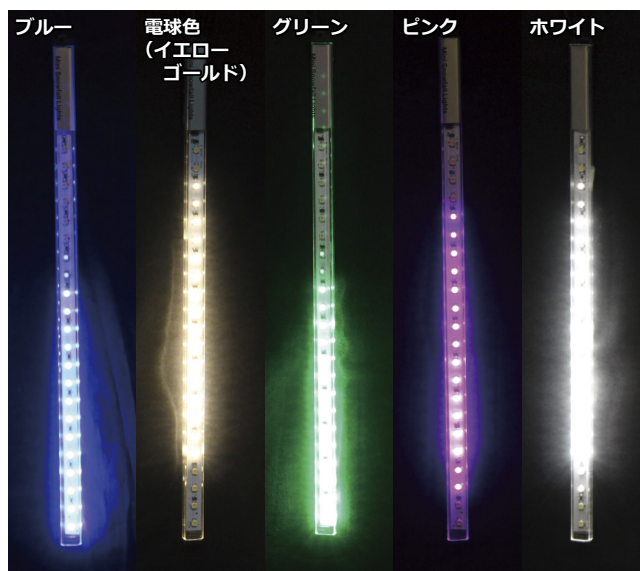

50cm ■高さ：約50cm ■球数：1本あたり片面30球、両面60球

商品コード	カラー
SPLT-ZG-LED-SNOWFALL-MINIOVAL-50-B	ブルー (青)
SPLT-ZG-LED-SNOWFALL-MINIOVAL-50-CY	電球色 (イエローゴールド)
SPLT-ZG-LED-SNOWFALL-MINIOVAL-50-G	グリーン (緑)
SPLT-ZG-LED-SNOWFALL-MINIOVAL-50-Pi	ピンク
SPLT-ZG-LED-SNOWFALL-MINIOVAL-50-W	ホワイト (白)

80cm ■高さ：約80cm ■球数：1本あたり片面42球、両面84球

商品コード	カラー
SPLT-ZG-LED-SNOWFALL-MINIOVAL-80-B	ブルー (青)
SPLT-ZG-LED-SNOWFALL-MINIOVAL-80-CY	電球色 (イエローゴールド)
SPLT-ZG-LED-SNOWFALL-MINIOVAL-80-G	グリーン (緑)
SPLT-ZG-LED-SNOWFALL-MINIOVAL-80-Pi	ピンク
SPLT-ZG-LED-SNOWFALL-MINIOVAL-80-W	ホワイト (白)

ミニオーバル型用取付部品 15Wのアダプタは初期付属品です。

商品コード	種類
SPLT-ZG-LED-SNOWFALL-MINIOVAL-WIRE-1M	延長ケーブル、1m
SPLT-ZG-ACDC-WP-RSCN-12V15W	防滴型 AC/DC アダプタ DC12V15W
SPLT-ZG-ACDC-WP-RSCN-12V24W	DC12V24W
SPLT-ZG-ACDC-WP-RSCN-12V36W	DC12V36W

チューブ型スノーフォール

直径3cmの丸いチューブの中を短い時間 (約26~28回/分のタイミング) で光りが流れ落ちます。5本セット、100V電源使用 (AC/DCアダプタ付属) です。アダプタも防滴タイプで、屋外で使用可能です。

<各サイズ共通> ■消費電力：12W/1セット (2.4W/1本)

■LEDカラー：白 ■コード色：ブラック (黒)

■幅：3cm (直径) ■連結：2セットまで可能

商品コード	サイズ	詳細
SPLT-ZG-LED-SNOWFALL-50-W	50cm	高さ45.5cm、球数72/1本 (両面)
SPLT-ZG-LED-SNOWFALL-100-W	100cm	高さ100cm、球数192/1本 (両面)

チューブ型用取付部品

商品コード	種類
SPLT-ZG-LED-SNOWFALL-WIRE-1M	延長ケーブル、1m
SPLT-ZG-LED-SNOWFALL-ACDC-WP-24V36W	防水型電源ユニット、36W
SPLT-ZG-LED-SNOWFALL-ACDC-WP-24V60W	防水型電源ユニット、60W

カラーバリエーション