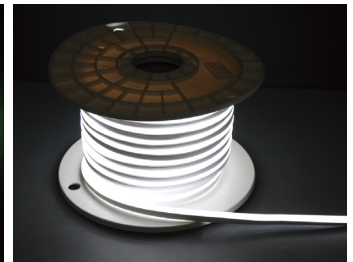

2019 年度 新商品一覧

▼ PRO4 仕様ストリング、
シルバーコード
→詳細は 9 ページ

▼ストリング、9ファンクシ
ョン点滅コントローラ付、RGB
→詳細は 11 ページ

▼ AC 2芯制御 RGB LED スト
リング、99 球
→詳細は 13 ページ

▼ LED クリア電球、E12、
G50 型、DC12V 仕様
→詳細は 17 ページ

▼ AC 2芯制御 RGB LED ロー
プライト、20m
→詳細は 27 ページ

▼水に浮かぶボール、RGB、
充電式、リモコン付
→詳細は 30 ページ

▼側面発光 3014 型テープラ
イト、グリーン
→詳細は 32 ページ

▼ LED ネオンフレックス
AW09-D1、AC100V、30m
→詳細は 35 ページ

▼ RGB3ch ネオンフレックス
RS12-F1、2m / 5m
→詳細は 36 ページ

▼ SPI 対応 LED ネオンフレク
ス SW10-D1、DC24V、RGB
→詳細は 37 ページ