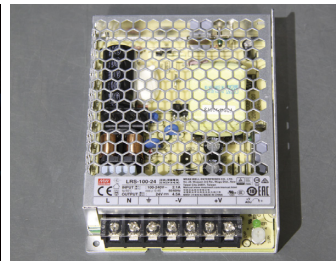

2019 年度 新商品一覧

▼ PRO4 仕様ストリング、
シルバーコード
→詳細は 9 ページ

▼ストリング、9ファンクシ
ョン点滅コントローラ付、RGB
→詳細は 11 ページ

▼ AC 2芯制御 RGB LED スト
リング、99 球
→詳細は 13 ページ

▼ LED クリア電球、E12、
G50 型、DC12V 仕様
→詳細は 17 ページ

▼ AC 2芯制御 RGB LED ロー
プライト、20m
→詳細は 27 ページ

▼水に浮かぶボール、RGB、
充電式、リモコン付
→詳細は 30 ページ

▼側面発光 3014 型テープラ
イト、グリーン
→詳細は 32 ページ

▼ LED ネオンフレックス
AW09-D1、AC100V、30m
→詳細は 35 ページ

▼ RGB3ch ネオンフレックス
RS12-F1、2m / 5m
→詳細は 36 ページ

▼ SPI 対応 LED ネオンフレク
ス SW10-D1、DC24V、RGB
→詳細は 37 ページ

▼スイッチング電源 DC24V、
4.5A、100W
→詳細は 38 ページ

▼ RGB3ch 調光コントローラ
任意色固定可能 R2
→詳細は 40 ページ

▼スノーフレーク(ブルー)
タイプ A / B
→詳細は 44 ページ

▼シャイニングスター (ブルー)
→詳細は 47 ページ

▼ AC 2芯制御 RGB LED モチー
フ、3D ボール
→詳細は 49 ページ

▼ AC 2芯制御 RGB LED モチー
フ、スパイラルコーンツリー
→詳細は 49 ページ

2019 年度 新商品一覧

▼ AC 2芯制御 RGB LED
2Dモチーフ ハート/スター
→詳細は 49 ページ

▼ 光るシーソー、RGBW、
充電式、リモコン付
→詳細は 50 ページ

▼ LightORama ショータイ
ムディレクター G4
→詳細は 55 ページ

▼ LightORama ショータイ
ムコントローラ G3 用ピンヘッダ
→詳細は 55 ページ

▼ SPI 対応ピクセルストリング
R2、ホワイト
→詳細は 59 ページ