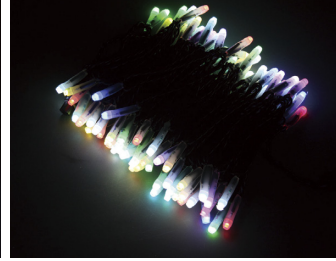

2019 年度 新商品一覧

▼ PRO4 仕様ストリング、
シルバーコード
→詳細は 9 ページ

▼ストリング、9ファンクシ
ョン点滅コントローラ付、RGB
→詳細は 11 ページ

▼ AC 2芯制御 RGB LED スト
リング、99 球
→詳細は 13 ページ

▼ LED クリア電球、E12、
G50 型、DC12V 仕様
→詳細は 17 ページ

▼ AC 2芯制御 RGB LED ロー
プライト、20m
→詳細は 27 ページ

▼水に浮かぶボール、RGB、
充電式、リモコン付
→詳細は 30 ページ

▼側面発光 3014 型テープラ
イト、グリーン
→詳細は 32 ページ

▼ LED ネオンフレックス
AW09-D1、AC100V、30m
→詳細は 35 ページ

▼ RGB3ch ネオンフレックス
RS12-F1、2m / 5m
→詳細は 36 ページ

▼ SPI 対応 LED ネオンフレク
ス SW10-D1、DC24V、RGB
→詳細は 37 ページ