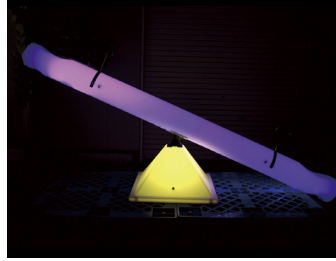

▼ 光るシーソー、RGBW、
充電式、リモコン付
→詳細は 50 ページ