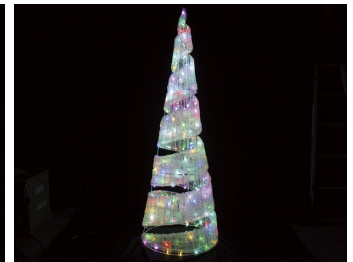

▼スイッチング電源 DC24V、
4.5A、100W
→詳細は 38 ページ

▼ RGB3ch 調光コントローラ
任意色固定可能 R2
→詳細は 40 ページ

▼スノーフレーク(ブルー)
タイプ A / B
→詳細は 44 ページ

▼シャイニングスター (ブルー)
→詳細は 47 ページ

▼ AC 2芯制御 RGB LED モチー
フ、3D ボール
→詳細は 49 ページ

▼ AC 2芯制御 RGB LED モチー
フ、スパイラルコーンツリー
→詳細は 49 ページ