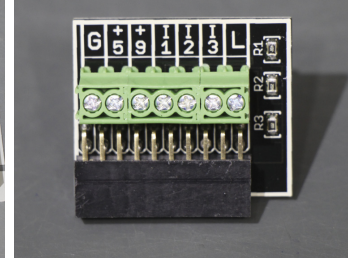

▼スイッチング電源 DC24V、
4.5A、100W
→詳細は 38 ページ

▼ RGB3ch 調光コントローラ
任意色固定可能 R2
→詳細は 40 ページ

▼スノーフレーク(ブルー)
タイプ A / B
→詳細は 44 ページ

▼シャイニングスター (ブルー)
→詳細は 47 ページ

▼ AC 2芯制御 RGB LED モチー
フ、3D ボール
→詳細は 49 ページ

▼ AC 2芯制御 RGB LED モチー
フ、スパイラルコーンツリー
→詳細は 49 ページ

2019 年度 新商品一覧

▼ AC 2芯制御 RGB LED
2Dモチーフ ハート/スター
→詳細は 49 ページ

▼ 光るシーソー、RGBW、
充電式、リモコン付
→詳細は 50 ページ

▼ LightORama ショータイ
ムディレクター G4
→詳細は 55 ページ

▼ LightORama ショータイ
ムコントローラ G3 用ピンヘッダ
→詳細は 55 ページ

▼ SPI 対応ピクセルストリング
R2、ホワイト
→詳細は 59 ページ

▼ DMX-SPI コントローラ
(DS-L)、DC5-24V 対応
→詳細は 66 ページ

▼ SPI コントローラ (SC)、
DC5-24V 対応
→詳細は 66 ページ

▼ SPI ミニコントローラ、
リモコン付
→詳細は 66 ページ

▼ DMX スプリッター
→詳細は 67 ページ

▼ DMX 対応 LED 水中ライ
ト (RO)
→詳細は 68 ページ

▼ DMX 対応 LED 水中・地中ラ
イト (RO) 用アドレスライタ
→詳細は 70 ページ