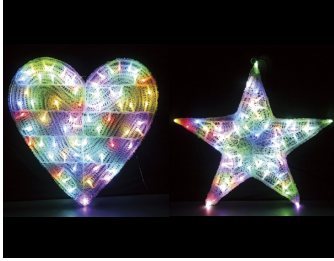

▼水に浮かぶボール、RGB、
充電式、リモコン付
→詳細は 30 ページ

▼側面発光 3014 型テープラ
イト、グリーン
→詳細は 32 ページ

▼ LED ネオンフレックス
AW09-D1、AC100V、30m
→詳細は 35 ページ

▼ RGB3ch ネオンフレックス
RS12-F1、2m / 5m
→詳細は 36 ページ

▼ SPI 対応 LED ネオンフレク
ス SW10-D1、DC24V、RGB
→詳細は 37 ページ

▼スイッチング電源 DC24V、
4.5A、100W
→詳細は 38 ページ

▼ RGB3ch 調光コントローラ
任意色固定可能 R2
→詳細は 40 ページ

▼スノーフレーク(ブルー)
タイプ A / B
→詳細は 44 ページ

▼シャイニングスター (ブルー)
→詳細は 47 ページ

▼ AC 2芯制御 RGB LED モチー
フ、3D ボール
→詳細は 49 ページ

▼ AC 2芯制御 RGB LED モチー
フ、スパイラルコーンツリー
→詳細は 49 ページ

2019 年度 新商品一覧

▼ AC 2芯制御 RGB LED
2Dモチーフ ハート/スター
→詳細は 49 ページ

▼ 光るシーソー、RGBW、
充電式、リモコン付
→詳細は 50 ページ

▼ LightORama ショータイ
ムディレクター G4
→詳細は 55 ページ

▼ LightORama ショータイ
ムコントローラ G3 用ピンヘッダ
→詳細は 55 ページ

▼ SPI 対応ピクセルストリング
R2、ホワイト
→詳細は 59 ページ