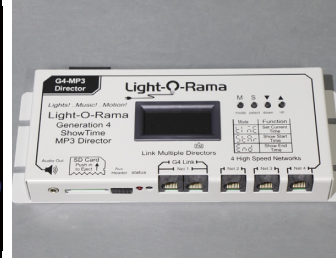

▼スイッチング電源 DC24V、
4.5A、100W
→詳細は 38 ページ

▼ RGB3ch 調光コントローラ
任意色固定可能 R2
→詳細は 40 ページ

▼スノーフレーク(ブルー)
タイプ A / B
→詳細は 44 ページ

▼シャイニングスター (ブルー)
→詳細は 47 ページ

▼ AC 2芯制御 RGB LED モチー
フ、3D ボール
→詳細は 49 ページ

▼ AC 2芯制御 RGB LED モチー
フ、スパイラルコーンツリー
→詳細は 49 ページ

2019 年度 新商品一覧

▼ AC 2芯制御 RGB LED
2Dモチーフ ハート/スター
→詳細は 49 ページ

▼ 光るシーソー、RGBW、
充電式、リモコン付
→詳細は 50 ページ

▼ LightORama ショータイ
ムディレクター G4
→詳細は 55 ページ

▼ LightORama ショータイ
ムコントローラ G3 用ピンヘッダ
→詳細は 55 ページ

▼ SPI 対応ピクセルストリング
R2、ホワイト
→詳細は 59 ページ