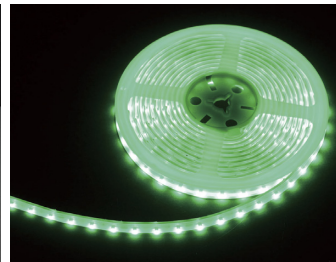

2019 年度 新商品一覧

▼ PRO4 仕様ストリング、
シルバーコード
→詳細は 9 ページ

▼ストリング、9ファンクシ
ョン点滅コントローラ付、RGB
→詳細は 11 ページ

▼ AC 2芯制御 RGB LED スト
リング、99 球
→詳細は 13 ページ

▼ LED クリア電球、E12、
G50 型、DC12V 仕様
→詳細は 17 ページ

▼ AC 2芯制御 RGB LED ロー
プライト、20m
→詳細は 27 ページ

▼水に浮かぶボール、RGB、
充電式、リモコン付
→詳細は 30 ページ

▼側面発光 3014 型テープラ
イト、グリーン
→詳細は 32 ページ

▼ LED ネオンフレックス
AW09-D1、AC100V、30m
→詳細は 35 ページ

▼ RGB3ch ネオンフレックス
RS12-F1、2m / 5m
→詳細は 36 ページ

▼ SPI 対応 LED ネオンフレク
ス SW10-D1、DC24V、RGB
→詳細は 37 ページ

▼スイッチング電源 DC24V、
4.5A、100W
→詳細は 38 ページ

▼ RGB3ch 調光コントローラ
任意色固定可能 R2
→詳細は 40 ページ

▼スノーフレーク(ブルー)
タイプ A / B
→詳細は 44 ページ

▼シャイニングスター (ブルー)
→詳細は 47 ページ

▼ AC 2芯制御 RGB LED モチー
フ、3D ボール
→詳細は 49 ページ

▼ AC 2芯制御 RGB LED モチー
フ、スパイラルコーンツリー
→詳細は 49 ページ