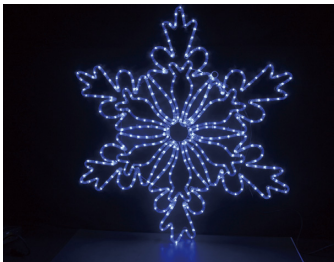

▼スノーフレーク(ブルー)
タイプ A / B
→詳細は 44 ページ