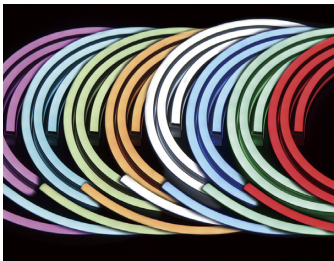

2019 年度 新商品一覧

▼ PRO4 仕様ストリング、
シルバーコード
→詳細は 9 ページ

▼ストリング、9ファンクシ
ョン点滅コントローラ付、RGB
→詳細は 11 ページ

▼ AC 2芯制御 RGB LED スト
リング、99 球
→詳細は 13 ページ

▼ LED クリア電球、E12、
G50 型、DC12V 仕様
→詳細は 17 ページ

▼ AC 2芯制御 RGB LED ロー
プライト、20m
→詳細は 27 ページ

▼水に浮かぶボール、RGB、
充電式、リモコン付
→詳細は 30 ページ

▼側面発光 3014 型テープラ
イト、グリーン
→詳細は 32 ページ

▼ LED ネオンフレックス
AW09-D1、AC100V、30m
→詳細は 35 ページ

▼ RGB3ch ネオンフレックス
RS12-F1、2m / 5m
→詳細は 36 ページ

▼ SPI 対応 LED ネオンフレク
ス SW10-D1、DC24V、RGB
→詳細は 37 ページ