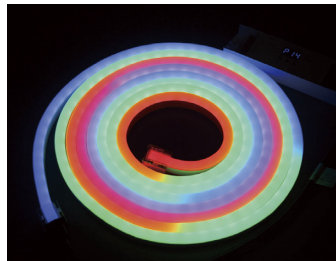

▼水に浮かぶボール、RGB、
充電式、リモコン付
→詳細は 30 ページ

▼側面発光 3014 型テープラ
イト、グリーン
→詳細は 32 ページ

▼ LED ネオンフレックス
AW09-D1、AC100V、30m
→詳細は 35 ページ

▼ RGB3ch ネオンフレックス
RS12-F1、2m / 5m
→詳細は 36 ページ

▼ SPI 対応 LED ネオンフレク
ス SW10-D1、DC24V、RGB
→詳細は 37 ページ

▼スイッチング電源 DC24V、
4.5A、100W
→詳細は 38 ページ

▼ RGB3ch 調光コントローラ
任意色固定可能 R2
→詳細は 40 ページ

▼スノーフレーク(ブルー)
タイプ A / B
→詳細は 44 ページ

▼シャイニングスター (ブルー)
→詳細は 47 ページ

▼ AC 2芯制御 RGB LED モチー
フ、3D ボール
→詳細は 49 ページ

▼ AC 2芯制御 RGB LED モチー
フ、スパイラルコーンツリー
→詳細は 49 ページ