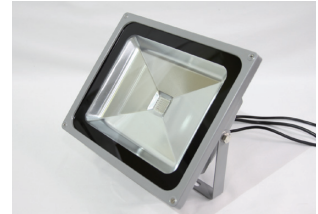

SPLT-ZGTS-WLW-DMX-COB-A100V60W-1RGB

- ●消費電力 / 60W ●入力 / AC100V
- ●サイズ / 285 × 233 × 167mm、3.0kg
- ●LED / R/G/B ※ ●LED数 / 1(COB)
- ●動作モードの設定には別途、"ZGTS-CODER" が必要です。 ●IP65