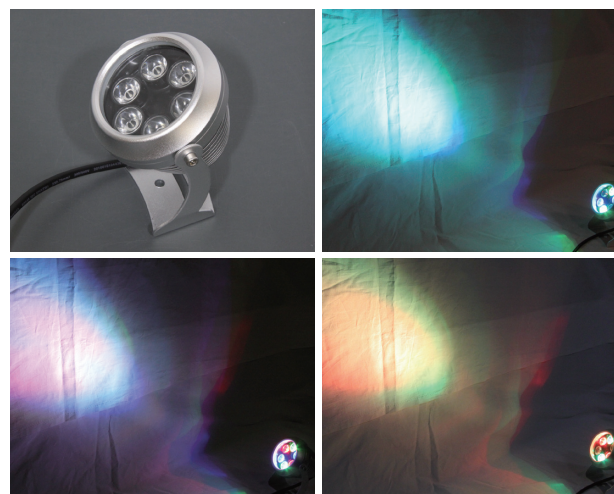

## 6W RGB スポットライト

RGBの光で空間をスタイリッシュに演出します。

自動で色が切り替わるタイプとDMXで制御できるタイプの2種類です。

軽量なので設置も簡単です。

IP65の防塵性、防水性です。

- 消費電力／6W
- 入力／自動色変化タイプ：AC24V、DMX制御タイプ：DC24V
- サイズ／幅 100 × 奥行 90 × 高さ 110mm (台座部分含む)、562g
- LED／R+G+B ●LED数／6 ●IP65 ●照射角／5度
- ACプラグ無し (先バラコード)

こちらを読み込むと、商品の動画をご覧いただけます。

商品コード	商品名
SPLT-ZG-SPOT-AUTO-A24V6W-6RGB	LEDスポットライト、5度、6灯、RGB、6W、AC24V、自動色変化
SPLT-ZG-SPOT-DMX-D24V6W-6RGB	LEDスポットライト、5度、6灯、RGB、6W、DC24V、DMX制御用