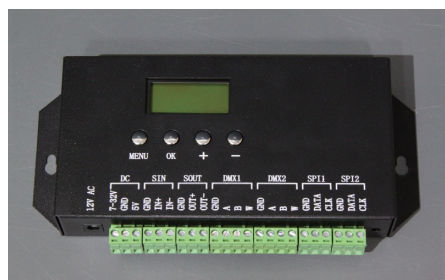

## DMX 対応 LED 水中ライト、DC24V・10W、RGB x 9 灯

- 消費電力 / 10W ●入力電圧 / DC24V
- サイズ / Φ 160mm、高さ 89mm、1446g
- LED / RGB ●LED 数 / 9 ●光束角 / 45°、110°
- 環境温度 / -20℃ ~ 45℃ ●AC プラグ無し (先バラコード)
- DC24V 仕様、別途 DC 電源が必要です。

商品コード	種類
SPLT-ZGJG-UW-DMX-RND-D24V10W-9RGB-An45	45° 狭角
SPLT-ZGJG-UW-DMX-RND-D24V10W-9RGB-An110	110° 広角

## DMX 対応 LED 水中ライト、DC24V・24W、RGB x 24 灯

- 消費電力 / 24W ●入力電圧 / DC24V
- サイズ / Φ 215mm、高さ 155mm (台座部分含む)、3000g
- LED / RGB ●LED 数 / 24 ●光束角 / 45°、110°
- 環境温度 / -20℃ ~ 45℃ ●AC プラグ無し (先バラコード)
- DC24V 仕様、別途 DC 電源が必要です。

## LED 水中ライト用、アドレスライタ

LED 水中ライトのアドレスを設定します。

- サイズ / 幅 190mm、高さ 30mm、奥行 94mm
- 入力電圧 / AC12V

商品コード SPLT-ZGJG-CODER