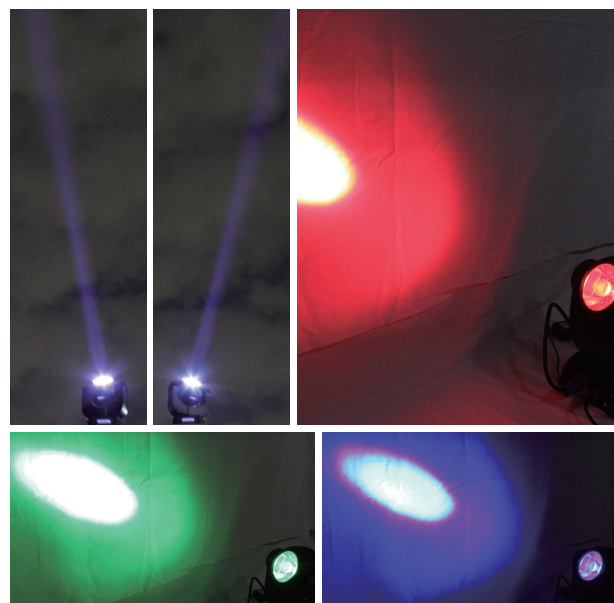

## DMX 対応 LED 水中ライト、DC24V・10W、RGB x 9 灯

- 消費電力 / 10W ●入力電圧 / DC24V
- サイズ / Φ 160mm、高さ 89mm、1446g
- LED / RGB ●LED 数 / 9 ●光束角 / 45°、110°
- 環境温度 / -20℃ ~ 45℃ ●AC プラグ無し (先バラコード)
- DC24V 仕様、別途 DC 電源が必要です。

商品コード	種類
SPLT-ZGJG-UW-DMX-RND-D24V10W-9RGB-An45	45° 狭角
SPLT-ZGJG-UW-DMX-RND-D24V10W-9RGB-An110	110° 広角

こちらを読み込むと、商品の動画をご覧いただけます。

商品コード	商品名
SPLT-ZG-SPOT-AUTO-A24V6W-6RGB	LEDスポットライト、5度、6灯、RGB、6W、AC24V、自動色変化
SPLT-ZG-SPOT-DMX-D24V6W-6RGB	LEDスポットライト、5度、6灯、RGB、6W、DC24V、DMX制御用

## 狭角ムービングライト

コンパクトで軽量のRGBムービングライトです。

1台で様々な色の変化や演出効果を表現できるので、学園祭やパーティー、発表会などのちょっとした演出から、劇場やライブハウスといった本格的なシーンにまで幅広く使用できます。

- 消費電力／95W (LED60W) ●入力／AC100V
- サイズ／幅 242 × 奥行 130 × 高さ 308mm (台座部分含む)、3.8kg
- 電源コード長／約1m ●LED／R/G/B/W
- LED数／1 ●屋内用 ●照射角／3.5度
- チャンネル／16/13/8/6
- モード／DMXモード、  
サウンドアクティブモード、  
マニュアル調光モード、  
マスター/スレーブモード

# LEDウォールウォッシャー、パーライト、投光器

建物の壁面や樹木を光で染める照明器具です。LEDで壁面や空間を幻想的にライトアップします。屋外、屋内を問わず設置が可能です。

こちらを読み込むと、商品の仕様書、取扱説明書をご覧いただけます。

**SPLT-ZGSK-PAR-DMX-A100V145W-18RGBW-D25**

- 消費電力 / 145W ●入力 / AC100V
- サイズ / 284 × 187 × 254mm、6.0kg
- LED / R/G/B/W ※ ●LED数 / 18
- レンズは 25 度、45 度から選択可
- IP65