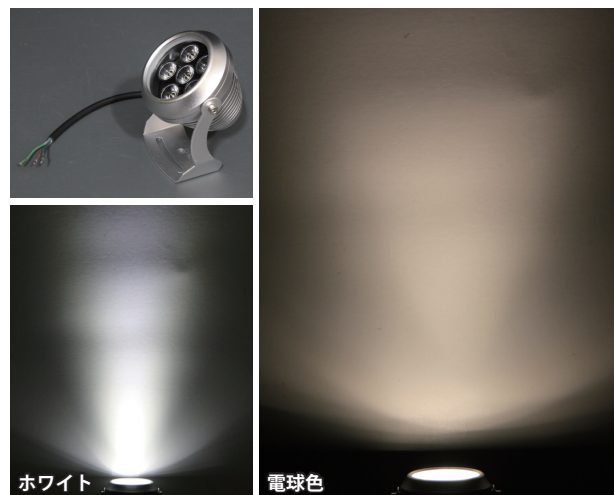

## 6W スポットライト

全体をまんべんなく照らすのではなく、特定のものを照らしたい場合はスポットライトがオススメです。

軽量なので設置も簡単です。

先バラコードなので、プラスマイナスに接続して使用します。

IP65の防塵性、防水性です。

- 消費電力／6W ●入力／AC100V
- サイズ／幅 100 × 奥行 90 × 高さ 110mm (台座部分含む)、585g
- LED／白、電球色 ●LED数／6 ●IP65 ●照射角／5度
- ACプラグ無し (先バラコード)

商品コード	カラー
SPLT-ZG-SPOT-STD-D24V6W-6C	電球色
SPLT-ZG-SPOT-STD-D24V6W-6W	ホワイト