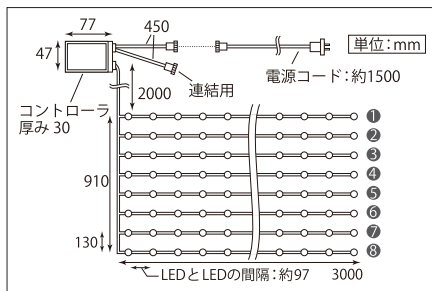

LEDウォーターフォールカーテン(ナイアガラ)

静電気対策済み※で故障に強い「プロフェッショナル V4 シリーズ」(特許第 5356861 号) ※レッドは除きます。
 外壁に飾ったり、屋根から地面に向けて垂らして使うと綺麗です。

こちらを読み込むと、商品の仕様書、取扱説明書をご覧いただけます。

付属の点滅コントローラで、上から下への点滅など 8 パターンの制御が可能です。
 常時点灯にすることも可能です。

- コード色/シルバー(銀) ●消費電力/16W ●高さ/3m ●幅/1m
- 球数/256 ●連結/15セットまで可能(12セット以内を推奨)

商品コード	カラー
SPLT-ZG-PRO4-LED-WF-CTN-F8-256-TB	ブルー(青)
SPLT-ZG-PRO4-LED-WF-CTN-F8-256-TCY	電球色(イエローゴールド)
SPLT-ZG-PRO4-LED-WF-CTN-F8-256-TCYW	電球色(イエローゴールド)/ホワイト
SPLT-ZG-PRO4-LED-WF-CTN-F8-256-TLB	アクアブルー(水色)
SPLT-ZG-PRO4-LED-WF-CTN-F8-256-TLPi	ライトピンク(薄ピンク)
SPLT-ZG-PRO4-LED-WF-CTN-F8-256-TR	レッド(赤)
SPLT-ZG-PRO4-LED-WF-CTN-F8-256-TW	ホワイト(白)
SPLT-ZG-PRO4-LED-WF-CTN-F8-256-TWB	ホワイト/ブルー