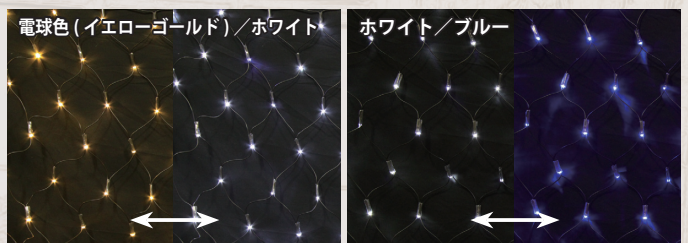

LEDネット(網状)ライト

常時点灯 黒コード

- 消費電力 / 10W ●高さ / 1m ●幅 / 2m
- 球数 / 180 ●連結 / 最大 1800 球まで可能
- RGBの商品はRGB以外の色のネットライトとは連結できません。

商品コード	カラー
SPLT-ZG-PRO4-LED-NET-180-BA	アンバー(オレンジ)
SPLT-ZG-PRO4-LED-NET-180-BB	ブルー(青)
SPLT-ZG-PRO4-LED-NET-180-BCP	電球色(ピンクゴールド)
SPLT-ZG-PRO4-LED-NET-180-BCY	電球色(イエローゴールド)
SPLT-ZG-PRO4-LED-NET-180-BG	グリーン(緑)
SPLT-ZG-PRO4-LED-NET-180-BLB	アクアブルー(水色)
SPLT-ZG-PRO4-LED-NET-180-BLG	アクアグリーン(薄緑)
SPLT-ZG-PRO4-LED-NET-180-BLPi	ライトピンク(薄ピンク)
SPLT-ZG-PRO4-LED-NET-180-BLPu	ライトパープル(藤色)
SPLT-ZG-PRO4-LED-NET-180-BPi	ピンク
SPLT-ZG-PRO4-LED-NET-180-BPu	パープル(紫)
SPLT-ZG-PRO4-LED-NET-180-BR	レッド(赤)
SPLT-ZG-PRO4-LED-NET-180-BRGB	RGB(1670万色)
SPLT-ZG-PRO4-LED-NET-180-BW	ホワイト(白)

常時点灯・カラーチェンジ

カラーチェンジ

1球のLEDに2色のチップを内蔵。4秒周期で色が次第に変化し、幻想的な雰囲気を楽しめるLEDカラーチェンジライトです。色変化の過程で、光のちらつきがあります。予めご了承下さい。

- 消費電力 / 12W ●高さ / 1m ●幅 / 2m
- 球数 / 180 ●連結 / 5セットまで可能

商品コード	カラー
SPLT-ZG-PRO4-LED-C-NET-180-BCYW	電球色(イエローゴールド) / ホワイト
SPLT-ZG-PRO4-LED-C-NET-180-BWB	ホワイト / ブルー

こちらを読み込むと、商品の動画をご覧いただけます。

静電気対策済み※で故障に強い「プロフェッショナルV4シリーズ」
 (特許第 5356861 号) ※レッド、アンバー (オレンジ)、イエロー、RGB の各色は除きます。

玄関先やパーゴラの柱、枝の少ない樹木を楽に電球で飾ったり、
 植え込みなどの低樹木にかぶせて飾ることができます。

こちらを読み込むと、商品の
 仕様書、取扱説明書をご覧いただけます。

常時点灯 シルバーコード

プロフェッショナルV4シリーズの他、レギュラータイプもあります。
 (*印はレギュラータイプのみ)

- 消費電力 / 10W ●高さ / 1m ●幅 / 2m
- 球数 / 180 ●連結 / 最大 1800 球まで可能

商品コード	カラー	レギュラー
SPLT-ZG-PRO4-LED-NET-180-TA	アンバー	
SPLT-ZG-PRO4-LED-NET-180-TB	ブルー (青)	○
SPLT-ZG-PRO4-LED-NET-180-TCP	電球色 (ピンクゴールド)	○
SPLT-ZG-PRO4-LED-NET-180-TCY	電球色 (イエローゴールド)	○
SPLT-ZG-PRO4-LED-NET-180-TG	グリーン (緑)	
SPLT-ZG-PRO4-LED-NET-180-TPi	ピンク	
SPLT-ZG-PRO4-LED-NET-180-TW	ホワイト (白)	○
SPLT-ZG-REG1-LED-NET-180-TLPi	ライトピンク (薄ピンク) *	○
SPLT-ZG-REG1-LED-NET-180-TLPu	ライトパープル (藤色) *	○
SPLT-ZG-REG1-LED-NET-180-TR	レッド (赤) *	○