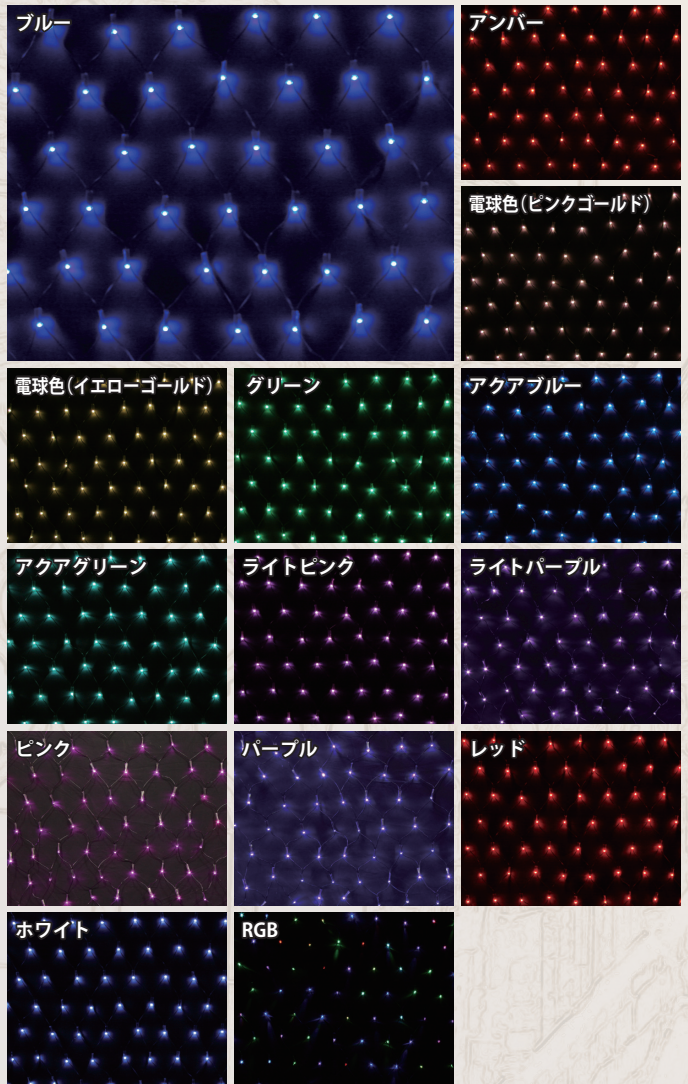

LEDネット(網状)ライト

常時点灯 黒コード

- 消費電力 / 10W ●高さ / 1m ●幅 / 2m
- 球数 / 180 ●連結 / 最大 1800 球まで可能
- RGBの商品はRGB以外の色のネットライトとは連結できません。

商品コード	カラー
SPLT-ZG-PRO4-LED-NET-180-BA	アンバー(オレンジ)
SPLT-ZG-PRO4-LED-NET-180-BB	ブルー(青)
SPLT-ZG-PRO4-LED-NET-180-BCP	電球色(ピンクゴールド)
SPLT-ZG-PRO4-LED-NET-180-BCY	電球色(イエローゴールド)
SPLT-ZG-PRO4-LED-NET-180-BG	グリーン(緑)
SPLT-ZG-PRO4-LED-NET-180-BLB	アクアブルー(水色)
SPLT-ZG-PRO4-LED-NET-180-BLG	アクアグリーン(薄緑)
SPLT-ZG-PRO4-LED-NET-180-BLPi	ライトピンク(薄ピンク)
SPLT-ZG-PRO4-LED-NET-180-BLPu	ライトパープル(藤色)
SPLT-ZG-PRO4-LED-NET-180-BPi	ピンク
SPLT-ZG-PRO4-LED-NET-180-BPu	パープル(紫)
SPLT-ZG-PRO4-LED-NET-180-BR	レッド(赤)
SPLT-ZG-PRO4-LED-NET-180-BRGB	RGB(1670万色)
SPLT-ZG-PRO4-LED-NET-180-BW	ホワイト(白)

常時点灯・カラーチェンジ

カラーチェンジ

1球のLEDに2色のチップを内蔵。4秒周期で色が次第に変化し、幻想的な雰囲気を楽しめるLEDカラーチェンジライトです。色変化の過程で、光のちらつきがあります。予めご了承下さい。

- 消費電力 / 12W ●高さ / 1m ●幅 / 2m
- 球数 / 180 ●連結 / 5セットまで可能

商品コード	カラー
SPLT-ZG-PRO4-LED-C-NET-180-BCYW	電球色(イエローゴールド) / ホワイト
SPLT-ZG-PRO4-LED-C-NET-180-BWB	ホワイト / ブルー

プロフェッショナルV4シリーズの他、レギュラータイプもあります。
 (*印はレギュラータイプのみ)

- 消費電力 / 10W ●高さ / 1m ●幅 / 2m
- 球数 / 180 ●連結 / 最大 1800 球まで可能

商品コード	カラー	レギュラー
SPLT-ZG-PRO4-LED-NET-180-TA	アンバー	
SPLT-ZG-PRO4-LED-NET-180-TB	ブルー (青)	○
SPLT-ZG-PRO4-LED-NET-180-TCP	電球色 (ピンクゴールド)	○
SPLT-ZG-PRO4-LED-NET-180-TCY	電球色 (イエローゴールド)	○
SPLT-ZG-PRO4-LED-NET-180-TG	グリーン (緑)	
SPLT-ZG-PRO4-LED-NET-180-TPi	ピンク	
SPLT-ZG-PRO4-LED-NET-180-TW	ホワイト (白)	○
SPLT-ZG-REG1-LED-NET-180-TLPi	ライトピンク (薄ピンク) *	○
SPLT-ZG-REG1-LED-NET-180-TLPu	ライトパープル (藤色) *	○
SPLT-ZG-REG1-LED-NET-180-TR	レッド (赤) *	○

トゥインクル

各色の常時点灯 LED3 球に対して、ホワイトのフラッシュ点滅 LED が
 1 球入っています。

機械的な雰囲気 excluded した自然なフラッシュ点滅パターンです。

- 消費電力 / 10W ●高さ / 1m ●幅 / 2m
- 球数 / 180 ●連結 / 最大 1800 球まで可能

商品コード	カラー
SPLT-ZG-PRO4-LED-TW-NET-180-BBW	ブルー+ホワイト点滅
SPLT-ZG-PRO4-LED-TW-NET-180-BCYW	電球色 (イエローゴールド)+ホワイト点滅
SPLT-ZG-PRO4-LED-TW-NET-180-BGW	グリーン+ホワイト点滅
SPLT-ZG-PRO4-LED-TW-NET-180-BLPiW	ライトピンク+ホワイト点滅
SPLT-ZG-PRO4-LED-TW-NET-180-BWW	ホワイト+ホワイト点滅