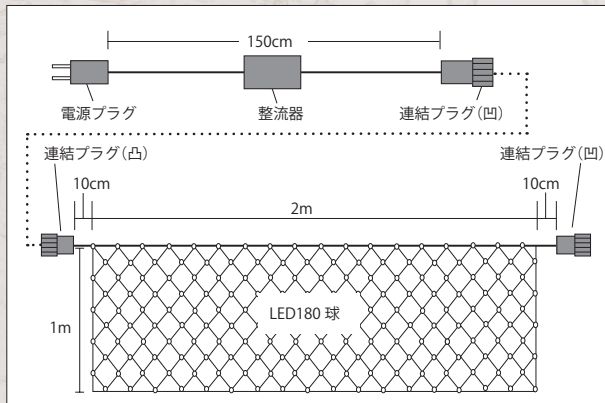

LEDネット(網状)ライト

常時点灯 黒コード

- 消費電力 / 10W ●高さ / 1m ●幅 / 2m
- 球数 / 180 ●連結 / 最大 1800 球まで可能
- RGBの商品はRGB以外の色のネットライトとは連結できません。

商品コード	カラー
SPLT-ZG-PRO4-LED-NET-180-BA	アンバー(オレンジ)
SPLT-ZG-PRO4-LED-NET-180-BB	ブルー(青)
SPLT-ZG-PRO4-LED-NET-180-BCP	電球色(ピンクゴールド)
SPLT-ZG-PRO4-LED-NET-180-BCY	電球色(イエローゴールド)
SPLT-ZG-PRO4-LED-NET-180-BG	グリーン(緑)
SPLT-ZG-PRO4-LED-NET-180-BLB	アクアブルー(水色)
SPLT-ZG-PRO4-LED-NET-180-BLG	アクアグリーン(薄緑)
SPLT-ZG-PRO4-LED-NET-180-BLPi	ライトピンク(薄ピンク)
SPLT-ZG-PRO4-LED-NET-180-BLPu	ライトパープル(藤色)
SPLT-ZG-PRO4-LED-NET-180-BPi	ピンク
SPLT-ZG-PRO4-LED-NET-180-BPu	パープル(紫)
SPLT-ZG-PRO4-LED-NET-180-BR	レッド(赤)
SPLT-ZG-PRO4-LED-NET-180-BRGB	RGB(1670万色)
SPLT-ZG-PRO4-LED-NET-180-BW	ホワイト(白)

常時点灯・カラーチェンジ

カラーチェンジ

1球のLEDに2色のチップを内蔵。4秒周期で色が次第に変化し、幻想的な雰囲気を楽しめるLEDカラーチェンジライトです。色変化の過程で、光のちらつきがあります。予めご了承下さい。

- 消費電力 / 12W ●高さ / 1m ●幅 / 2m
- 球数 / 180 ●連結 / 5セットまで可能

商品コード	カラー
SPLT-ZG-PRO4-LED-C-NET-180-BCYW	電球色(イエローゴールド) / ホワイト
SPLT-ZG-PRO4-LED-C-NET-180-BWB	ホワイト / ブルー

プロフェッショナルV4シリーズの他、レギュラータイプもあります。
 (*印はレギュラータイプのみ)

- 消費電力 / 10W ●高さ / 1m ●幅 / 2m
- 球数 / 180 ●連結 / 最大 1800 球まで可能

商品コード	カラー	レギュラー
SPLT-ZG-PRO4-LED-NET-180-TA	アンバー	
SPLT-ZG-PRO4-LED-NET-180-TB	ブルー (青)	○
SPLT-ZG-PRO4-LED-NET-180-TCP	電球色 (ピンクゴールド)	○
SPLT-ZG-PRO4-LED-NET-180-TCY	電球色 (イエローゴールド)	○
SPLT-ZG-PRO4-LED-NET-180-TG	グリーン (緑)	
SPLT-ZG-PRO4-LED-NET-180-TPi	ピンク	
SPLT-ZG-PRO4-LED-NET-180-TW	ホワイト (白)	○
SPLT-ZG-REG1-LED-NET-180-TLPi	ライトピンク (薄ピンク) *	○
SPLT-ZG-REG1-LED-NET-180-TLPu	ライトパープル (藤色) *	○
SPLT-ZG-REG1-LED-NET-180-TR	レッド (赤) *	○