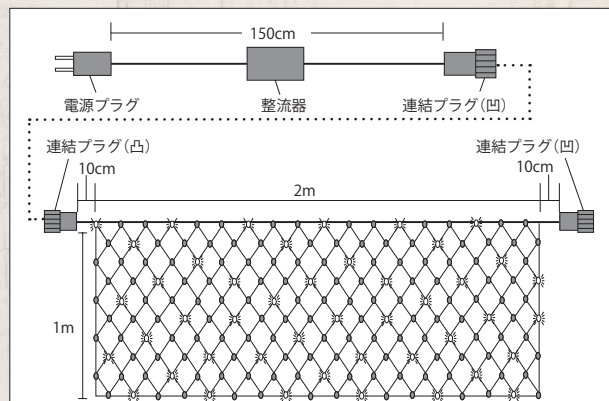

トゥインクル

各色の常時点灯 LED3 球に対して、ホワイトのフラッシュ点滅 LED が
1 球入っています。

機械的な雰囲気 excluded した自然なフラッシュ点滅パターンです。

- ●消費電力 / 10W ●高さ / 1m ●幅 / 2m
- ●球数 / 180 ●連結 / 最大 1800 球まで可能

商品コード	カラー
SPLT-ZG-PRO4-LED-TW-NET-180-BBW	ブルー+ホワイト点滅
SPLT-ZG-PRO4-LED-TW-NET-180-BCYW	電球色 (イエローゴールド)+ホワイト点滅
SPLT-ZG-PRO4-LED-TW-NET-180-BGW	グリーン+ホワイト点滅
SPLT-ZG-PRO4-LED-TW-NET-180-BLPiW	ライトピンク+ホワイト点滅
SPLT-ZG-PRO4-LED-TW-NET-180-BWW	ホワイト+ホワイト点滅

トゥインクル

※ 1 セットに付き 1 本パワーコードが付属しています。パワーコードの詳細は
3 ページを参照して下さい。