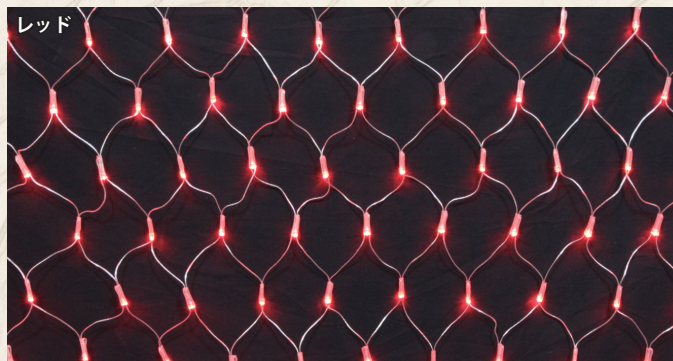

LEDネット(網状)ライト

常時点灯 黒コード

- 消費電力 / 10W ●高さ / 1m ●幅 / 2m
- 球数 / 180 ●連結 / 最大 1800 球まで可能
- RGBの商品はRGB以外の色のネットライトとは連結できません。

商品コード	カラー
SPLT-ZG-PRO4-LED-NET-180-BA	アンバー(オレンジ)
SPLT-ZG-PRO4-LED-NET-180-BB	ブルー(青)
SPLT-ZG-PRO4-LED-NET-180-BCP	電球色(ピンクゴールド)
SPLT-ZG-PRO4-LED-NET-180-BCY	電球色(イエローゴールド)
SPLT-ZG-PRO4-LED-NET-180-BG	グリーン(緑)
SPLT-ZG-PRO4-LED-NET-180-BLB	アクアブルー(水色)
SPLT-ZG-PRO4-LED-NET-180-BLG	アクアグリーン(薄緑)
SPLT-ZG-PRO4-LED-NET-180-BLPi	ライトピンク(薄ピンク)
SPLT-ZG-PRO4-LED-NET-180-BLPu	ライトパープル(藤色)
SPLT-ZG-PRO4-LED-NET-180-BPi	ピンク
SPLT-ZG-PRO4-LED-NET-180-BPu	パープル(紫)
SPLT-ZG-PRO4-LED-NET-180-BR	レッド(赤)
SPLT-ZG-PRO4-LED-NET-180-BRGB	RGB(1670万色)
SPLT-ZG-PRO4-LED-NET-180-BW	ホワイト(白)

常時点灯・カラーチェンジ

カラーチェンジ

1球のLEDに2色のチップを内蔵。4秒周期で色が次第に変化し、幻想的な雰囲気を楽しめるLEDカラーチェンジライトです。色変化の過程で、光のちらつきがあります。予めご了承下さい。

- 消費電力 / 12W ●高さ / 1m ●幅 / 2m
- 球数 / 180 ●連結 / 5セットまで可能

商品コード	カラー
SPLT-ZG-PRO4-LED-C-NET-180-BCYW	電球色(イエローゴールド) / ホワイト
SPLT-ZG-PRO4-LED-C-NET-180-BWB	ホワイト / ブルー

こちらを読み込むと、商品の動画をご覧いただけます。

静電気対策済み※で故障に強い「プロフェッショナルV4シリーズ」
 (特許第 5356861 号) ※レッド、アンバー (オレンジ)、イエロー、RGB の各色は除きます。

玄関先やパーゴラの柱、枝の少ない樹木を楽に電球で飾ったり、
 植え込みなどの低樹木にかぶせて飾ることができます。

こちらを読み込むと、商品の
 仕様書、取扱説明書をご覧いただけます。

常時点灯 シルバーコード

プロフェッショナルV4シリーズの他、レギュラータイプもあります。
 (*印はレギュラータイプのみ)

- 消費電力 / 10W ●高さ / 1m ●幅 / 2m
- 球数 / 180 ●連結 / 最大 1800 球まで可能

商品コード	カラー	レギュラー
SPLT-ZG-PRO4-LED-NET-180-TA	アンバー	
SPLT-ZG-PRO4-LED-NET-180-TB	ブルー (青)	○
SPLT-ZG-PRO4-LED-NET-180-TCP	電球色 (ピンクゴールド)	○
SPLT-ZG-PRO4-LED-NET-180-TCY	電球色 (イエローゴールド)	○
SPLT-ZG-PRO4-LED-NET-180-TG	グリーン (緑)	
SPLT-ZG-PRO4-LED-NET-180-TPi	ピンク	
SPLT-ZG-PRO4-LED-NET-180-TW	ホワイト (白)	○
SPLT-ZG-REG1-LED-NET-180-TLPi	ライトピンク (薄ピンク) *	○
SPLT-ZG-REG1-LED-NET-180-TLPu	ライトパープル (藤色) *	○
SPLT-ZG-REG1-LED-NET-180-TR	レッド (赤) *	○