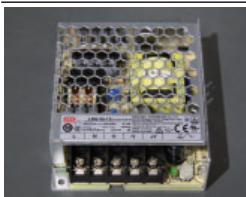

35W 級

■出力：DC5V、DC12V、DC24V
■サイズ：高さ 30 × 幅 99 × 奥行 82mm

商品コード
DC5V SPLT-ELL-LED-TPP-ACDC-5V35W-MW
DC12V SPLT-ZG-LED-TPP-ACDC-12V35W-MW
DC24V SPLT-ZG-LED-TPP-ACDC-24V35W-MW