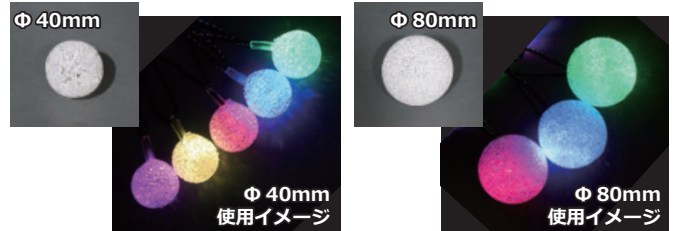

LED キャップ (アタッチメント)

LED イルミネーション用 EVA ボール

■材質：EVA 樹脂

※取り付け口はないので、お使いになる灯体の大きさに応じて穴を明けてから取り付けてください。

商品コード：φ 40mm SPLT-ZG-Z-EVA-BALL-40MM
φ 80mm SPLT-ZG-Z-EVA-BALL-80MM

LED キャップ、ローズ

※取り付けの際はホットボンド等で固定する必要があります。

■サイズ：50mm 幅最大約 50 × 高さ約 35mm
60mm 幅最大約 65 × 高さ約 40mm

商品コード：50mm SPLT-EL-LED-CAP-ROSE-50-C
60mm SPLT-EL-LED-CAP-ROSE-60-C