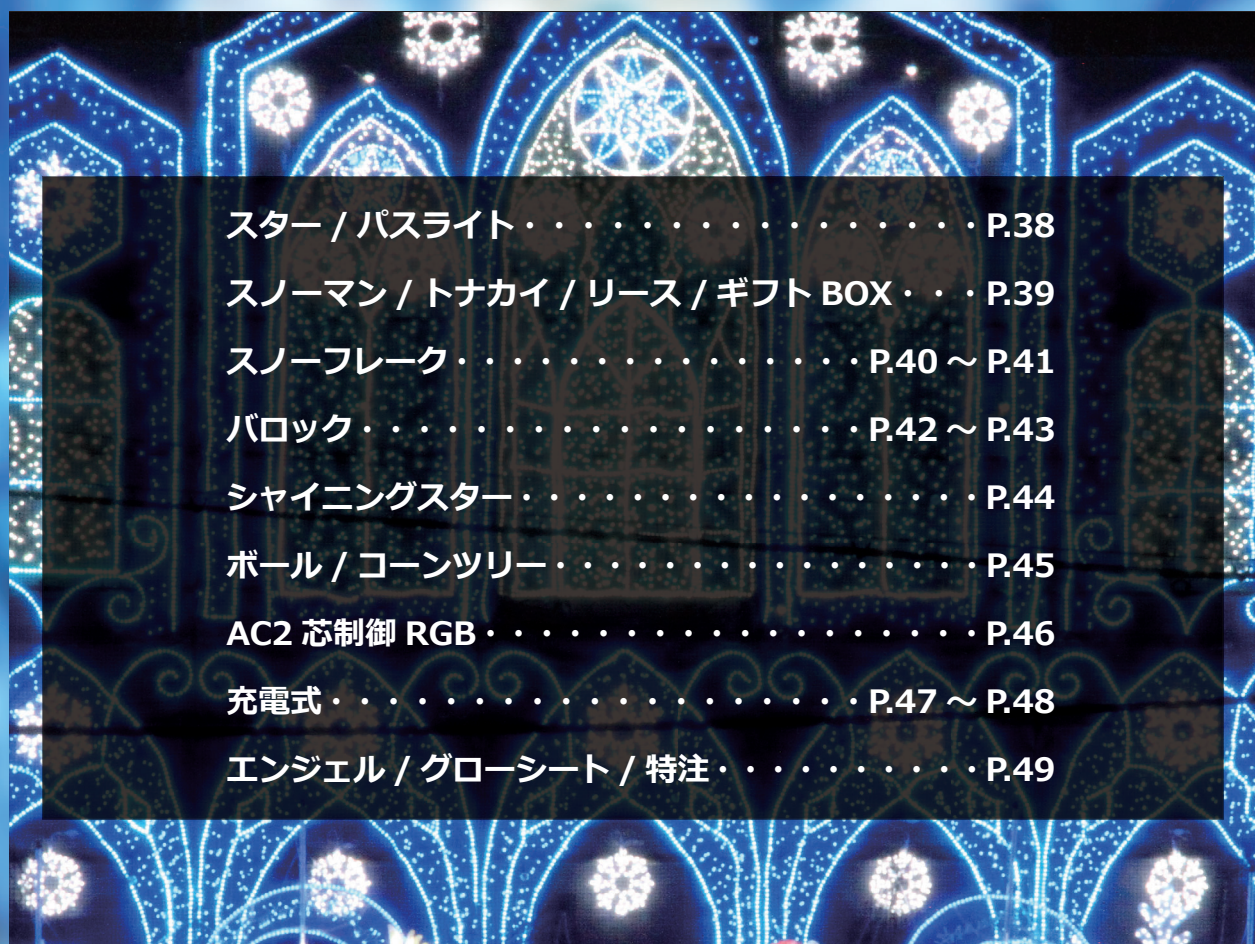

LED モチーフライト

- スター / パスライト P.38
- スノーマン / トナカイ / リース / ギフト BOX . . . P.39
- スノーフレーク . . . . . P.40 ~ P.41
- バロック . . . . . P.42 ~ P.43
- シャイニングスター P.44
- ボール / コーンツリー P.45
- AC2 芯制御 RGB P.46
- 充電式 . . . . . P.47 ~ P.48
- エンジェル / グローシート / 特注 P.49

商品詳細 / 動画