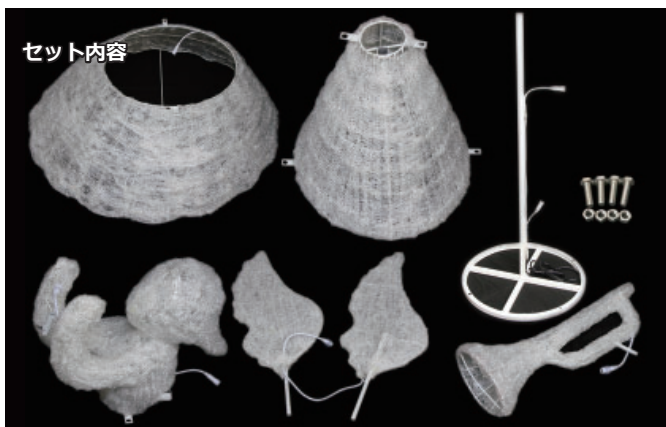

3D グローモチーフ、エンジェル、高さ 170cm、ホワイト

1. ■入力電圧：DC24V
   - ■サイズ：幅約 100 × 高さ約 170 × 奥行約 130cm
   - ■重量：約 18.4kg
   - ■連結：不可
   - ■カラー：ホワイト
   - ■コード色：ブラック
2. ※大型商品につき納期についてはお問合せください

商品コード

SPLT-ZG-LED-MTF-3G-ANGEL-H170-W