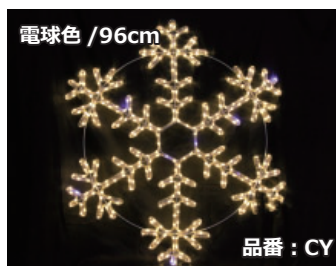

■サイズ：高さ 30 × 幅 30 × 奥行 2cm

商品コード

SPLT-ZG-LED-MTF-TW-SNOWFLAKE-30 品番

60cm

■消費電力：10W

■球数：172

■サイズ：高さ 60 × 幅 60 × 奥行 2cm

商品コード

SPLT-ZG-LED-MTF-TW-SNOWFLAKE-60 品番

90cm

■消費電力：16W

■球数：272

■サイズ：高さ 90 × 幅 90 × 奥行 2cm

商品コード

SPLT-ZG-LED-MTF-TW-SNOWFLAKE-90 品番

96cm