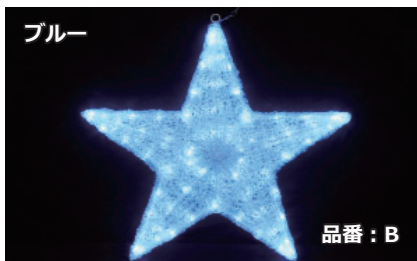

商品詳細 / 動画

LED モチーフライト

※モチーフライトは、すべて防滴仕様のイルミネーションです。

3D モチーフ、クリスタルスター、30cm、30球 (連結可)

- 入力電圧：100V
 - 消費電力：2W
 - コード色：シルバー
 - 球数：30
 - 連結：20セットまで可能
 - サイズ：高さ28×幅29×奥行8cm
 - 電源コード長：約200cm
 - カラー：ブルー
- ※ツリートップ等への取付用部材は付属していません

商品コード SPLT-EL-LED-MTF-3D-CRYSTALSTAR-30-TB

3D クリスタルグローモチーフ、スター

各種共通

- 入力電圧：AC100V
- コード色：シルバー
- 奥行：10cm(再厚部)

40cm

- 消費電力：3W
- 入力電流：0.03A
- サイズ：高さ40×幅40cm
- 球数：46

商品コード SPLT-ZG-LED-MTF-STAR40CM- 品番

60cm

- 消費電力：6W
- 入力電流：0.06A
- サイズ：高さ60×幅60cm
- 球数：96

商品コード SPLT-ZG-LED-MTF-STAR60CM- 品番

スティック型パスライト、35球

各種共通

- 地面に挿して使用
- 入力電圧：AC100V(->AC24V)
- 消費電力：2.4W
- 球数：35(7球/本)
- 連結：不可
- 地上部高さ：約56cm
- コード長：約5.5m
- 5本入り
- 防雨型 AC アダプタ付

RGB(R2)(ゆっくり変化)

- それぞれのLEDがランダムに色変化
- 形状： sakura・ボール
- 色：RGB(1670万色)
- 灯体全長：約3.1m

商品コード SPLT-EL-LED-STK-PATH-R2- 品番 -35BRGB-S

青+白トウインクル

- 形状：スター
- 色：青+白トウインクル
- 灯体全長：約3.2m

商品コード SPLT-EL-LED-STK-PATH-R2-STAR-TW-35BBW