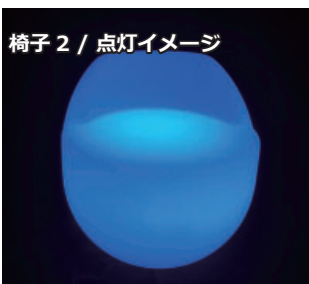

LED モチーフライト

※モチーフライトは、すべて防滴仕様のイルミネーションです。

充電式 RGB、リモコン付

各種共通

1. ■カラー：RGB
   - ■連結：不可
   - ■保護等級：IP68
   - ■材質：PE
   - ■点灯時間：10時間（6～7時間充電満タン）
   - ■充電用アダプタ：入力電圧 / AC100V、出力電圧 / DC5V、容量 / 1A
   - ■リモコン操作パターン：常時点灯、点滅、フェード等
2. ※受注生産です。

発光椅子

- ■サイズ：椅子 2 / 56 × 56 × 54cm
- 椅子 3 / 50 × 56 × 80cm

商品コード

- 椅子 2 [SPLT-ZG-MTF-3D-CHRG-CHAIR2-RGB-RF-W56H54](#)
- 椅子 3 [SPLT-ZG-MTF-3D-CHRG-CHAIR3-RGB-RF-W50H80](#)

発光テーブル

- ■サイズ：テーブル 1 / φ 65 × H42cm
- テーブル 2 / φ 70 × H46cm

商品コード

- テーブル 1 [SPLT-ZG-MTF-3D-CHRG-TABLE1-RGB-RF-G65H42](#)
- テーブル 2 [SPLT-ZG-MTF-3D-CHRG-TABLE2-RGB-RF-G70H46](#)

鉢

- ■サイズ：鉢 1 / φ 12.5 × H19cm
- 鉢 2 / φ 48 × H95cm
- 鉢 3 / 18 × 18 × 50cm

商品コード

- 鉢 1 [SPLT-ZG-MTF-3D-CHRG-POT1-RGB-RF-G12H19](#)
- 鉢 2 [SPLT-ZG-MTF-3D-CHRG-POT2-RGB-RF-G48H95](#)
- 鉢 3 [SPLT-ZG-MTF-3D-CHRG-POT3-RGB-RF-W18H50](#)