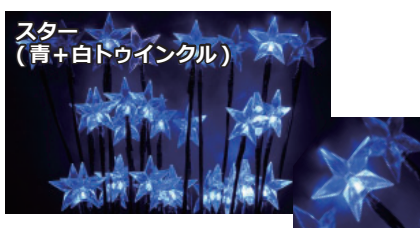

- 消費電力：6W
- 入力電流：0.06A
- サイズ：高さ60×幅60cm
- 球数：96

商品コード SPLT-ZG-LED-MTF-STAR60CM- 品番

スティック型パスライト、35球

各種共通

- 地面に挿して使用
- 入力電圧：AC100V(->AC24V)
- 消費電力：2.4W
- 球数：35(7球/本)
- 連結：不可
- 地上部高さ：約56cm
- コード長：約5.5m
- 5本入り
- 防雨型 AC アダプタ付

RGB(R2)(ゆっくり変化)

- それぞれのLEDがランダムに色変化
- 形状： sakura・ボール
- 色：RGB(1670万色)
- 灯体全長：約3.1m

商品コード SPLT-EL-LED-STK-PATH-R2- 品番 -35BRGB-S

青+白トウインクル

- 形状：スター
- 色：青+白トウインクル
- 灯体全長：約3.2m

商品コード SPLT-EL-LED-STK-PATH-R2-STAR-TW-35BBW