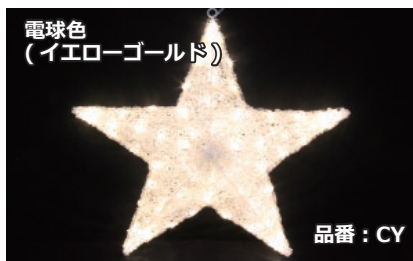

商品詳細 / 動画

LED モチーフライト

※モチーフライトは、すべて防滴仕様のイルミネーションです。

3D モチーフ、クリスタルスター、30cm、30球 (連結可)

- 入力電圧：100V
 - 消費電力：2W
 - コード色：シルバー
 - 球数：30
 - 連結：20セットまで可能
 - サイズ：高さ28×幅29×奥行8cm
 - 電源コード長：約200cm
 - カラー：ブルー
- ※ツリートップ等への取付用部材は付属していません

商品コード SPLT-EL-LED-MTF-3D-CRYSTALSTAR-30-TB

3D クリスタルグローモチーフ、スター

各種共通

- 入力電圧：AC100V
- コード色：シルバー
- 奥行：10cm(再厚部)

40cm

- 消費電力：3W
- 入力電流：0.03A
- サイズ：高さ40×幅40cm
- 球数：46

商品コード SPLT-ZG-LED-MTF-STAR40CM- 品番

60cm

- 消費電力：6W
- 入力電流：0.06A
- サイズ：高さ60×幅60cm
- 球数：96

商品コード SPLT-ZG-LED-MTF-STAR60CM- 品番

スティック型パスライト、35球

各種共通

- 地面に挿して使用
- 入力電圧：AC100V(->AC24V)
- 消費電力：2.4W
- 球数：35(7球/本)
- 連結：不可
- 地上部高さ：約56cm
- コード長：約5.5m
- 5本入り
- 防雨型 AC アダプタ付

RGB(R2)(ゆっくり変化)

- それぞれのLEDがランダムに色変化
- 形状： sakura・ボール
- 色：RGB(1670万色)
- 灯体全長：約3.1m

商品コード SPLT-EL-LED-STK-PATH-R2- 品番 -35BRGB-S

青+白トウインクル

- 形状：スター
- 色：青+白トウインクル
- 灯体全長：約3.2m

商品コード SPLT-EL-LED-STK-PATH-R2-STAR-TW-35BBW