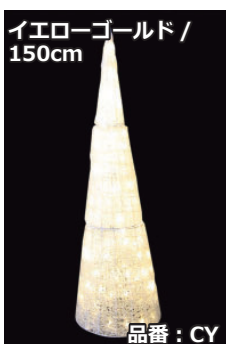

固定スタンド

■色：ホワイト ■サイズ：高さ 16 × 幅 25 × 奥行 25cm
 ※ 3D モチーフ・クリスタルボール (直径 30cm) 用の専用スタンド

商品コード SPLT-ZG-LED-MTF-RND-BALL-STAND

3D モチーフ、コーンツリー

各サイズ共通

■入力電圧：AC100V ■コード色：シルバー ■連結：不可 ■電源コード長：150cm ■カラー：イエローゴールド / ホワイト