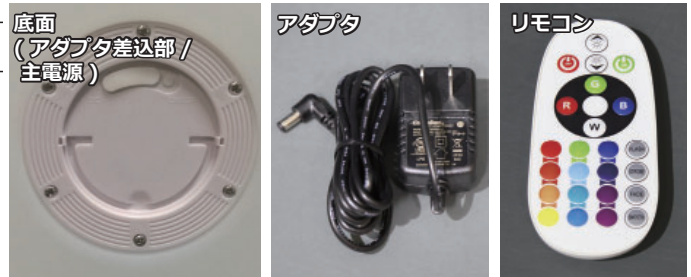

- サイズ：φ 30cm/ φ 40cm
- カラー：RGB
- 連結：不可
- 保護等級：IP67
- 点灯時間：8 時間 (6 ~ 7 時間充電満タン)
- 充電用 AC/DC アダプタ：入力電源 /AC100V、出力電源 /DC5V
- リモコン操作パターン：常時点灯、点滅、フェード等

商品コード SPLT-ZG-LED-CHRG-FLOAT-BALL-RC-RGB-G 品番

光るシーソー、RGBW、充電式、リモコン付

商品コード SPLT-ZG-MTF-3D-CHRG-SEESAW-RGBW-RF-L280

LED モチーフライト

※モチーフライトは、すべて防滴仕様のイルミネーションです。

充電式 RGB、リモコン付

各種共通

- カラー：RGB
 - 連結：不可
 - 保護等級：IP68
 - 材質：PE
 - 点灯時間：10時間（6～7時間充電満タン）
 - 充電用アダプタ：入力電圧 / AC100V、出力電圧 / DC5V、容量 / 1A
 - リモコン操作パターン：常時点灯、点滅、フェード等
- ※受注生産です。