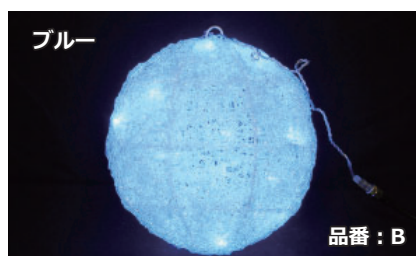

3D モチーフ、クリスタルボール

クリスタルボール本体

■入力電圧：AC100V ■コード色：シルバー ■球数：30 ■サイズ：高さ 33 × 幅 33 × 奥行 33cm ■連結：不可
■カラー：ブルー / イエローゴールド / ピンク / ホワイト

商品コード SPLT-ZG-LED-MTF-RND-BALL- 品番

固定スタンド

■色：ホワイト ■サイズ：高さ 16 × 幅 25 × 奥行 25cm
※ 3D モチーフ・クリスタルボール (直径 30cm) 用の専用スタンド

商品コード SPLT-ZG-LED-MTF-RND-BALL-STAND