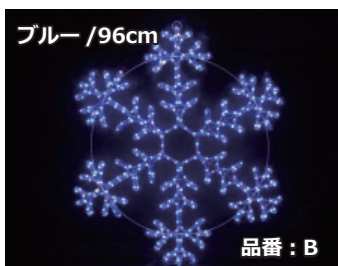

■サイズ：高さ 30 × 幅 30 × 奥行 2cm

商品コード

SPLT-ZG-LED-MTF-TW-SNOWFLAKE-30 品番

60cm

■消費電力：10W

■球数：172

■サイズ：高さ 60 × 幅 60 × 奥行 2cm

商品コード

SPLT-ZG-LED-MTF-TW-SNOWFLAKE-60 品番

90cm

■消費電力：16W

■球数：272

■サイズ：高さ 90 × 幅 90 × 奥行 2cm

商品コード

SPLT-ZG-LED-MTF-TW-SNOWFLAKE-90 品番

96cm