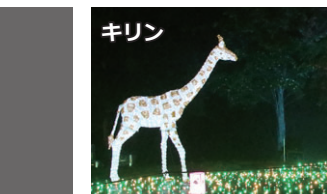

- モチーフライトの表面材に多く用いられている素材 (PVC) が網状になったもの
- サイズ：長さ 500 × 幅 100cm
- 重量 (ネット)：800g

商品コード

SPLT-ZG-LED-MTF-GLOW-SHEET-1Mx5M

特注モチーフも承ります

1花ごとに制御可能なスティックバスライトです。

特注の注文も対応いたしますのでお気軽にご相談ください