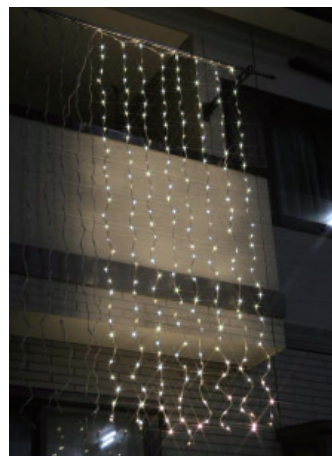

電球色 / ホワイト
品番: CYW