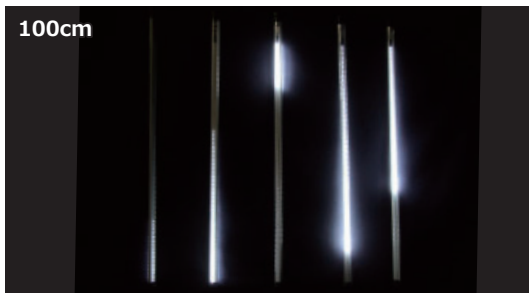

80cm

- 球数：1本あたり片面36球、両面72球

商品コード

SPLT-ZG-LED-SNOWFALL-MINIOVAL-80-品番

ブルー 品番：B
電球色 品番：CY
グリーン 品番：G
ピンク 品番：Pi
ホワイト 品番：W

セット内容 (写真は30cm)

延長ケーブル 1m(別売)

商品コード：
SPLT-ZG-LED-SNOWFALL-
MINIOVAL-WIRE-1M

チューブ型スノーフォール

各種共通

- 消費電力：12W/1セット (2.4W/1本) ■LEDカラー：白 ■コード色：ブラック ■5本入り ■幅：直径3cm
- 連結：2セットまで可能 ■付属品：AC/DCアダプタ 60W(防滴タイプ)

50cm

- 球数：1本あたり片面36球、両面72球 ■高さ：45.5cm

商品コード SPLT-ZG-LED-SNOWFALL-50-W

100cm

- 球数：1本あたり片面96球、両面192球 ■高さ：100cm

商品コード SPLT-ZG-LED-SNOWFALL-100-W

延長ケーブル 1m(別売)

商品コード：
SPLT-ZG-LED-SNOWFALL-WIRE-1M

DMX 制御対応スノーフォール

- P.94参照

LED ストリーム (流れ点滅)

単色ストリーム

各種共通