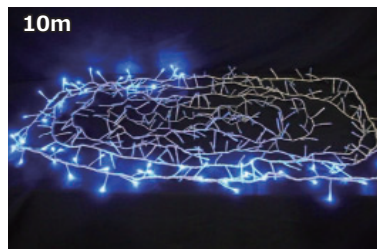

■カラー：ブルー、電球色、ホワイト

商品コード

SPLT-ZG-REG1-LED-STREAM-5M-T 品番

10m

■消費電力：15W ■球数：330

■カラー：ブルー、電球色、ホワイト

商品コード

SPLT-ZG-REG1-LED-STREAM-10M-T 品番