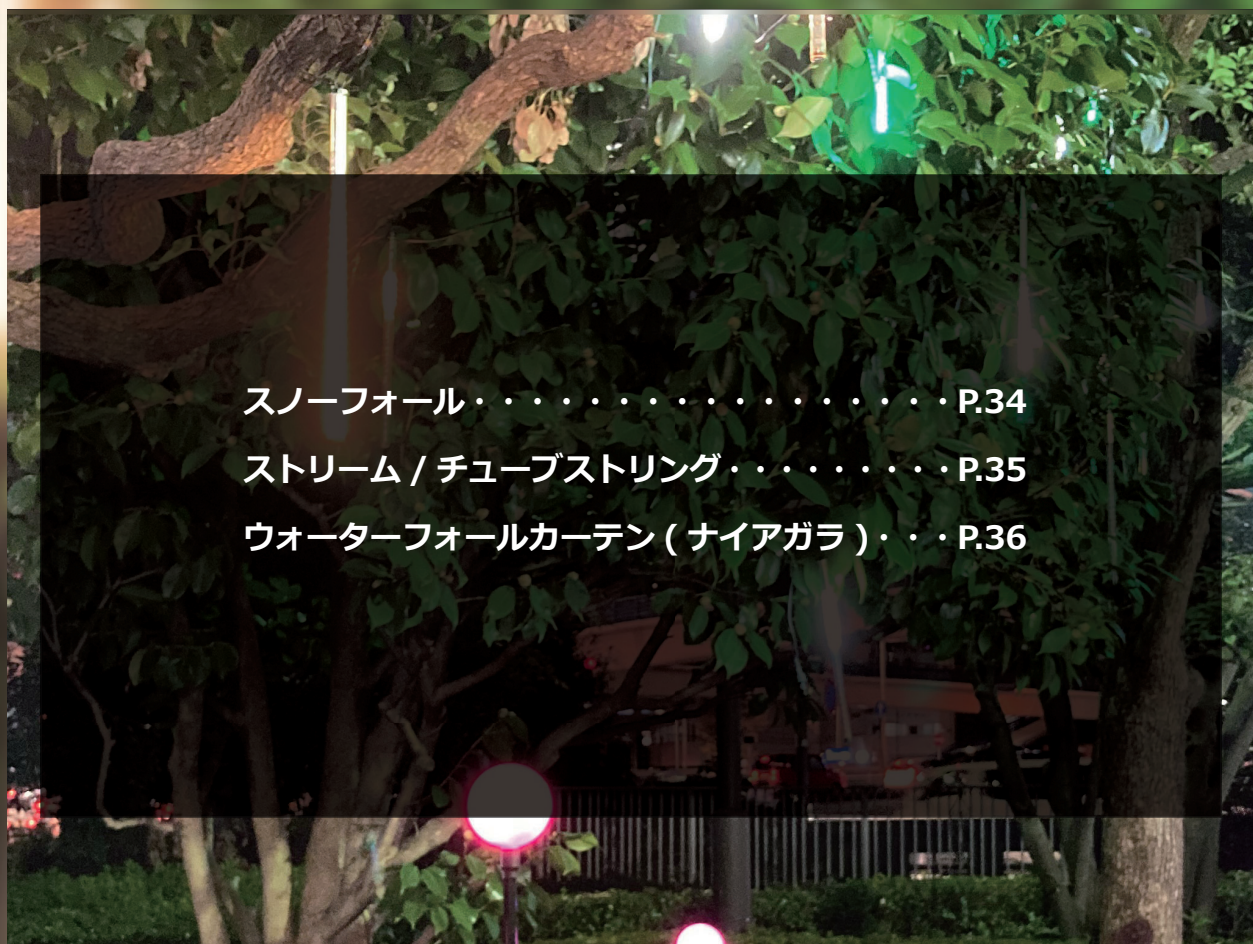

光の流れるイルミネーション

スノーフォール・・・・・・・・・・・・・・・・・・P.34

ストリーム / チューブストリング・・・・・・・・P.35

ウォーターフォールカーテン (ナイアガラ) ・・・P.36

商品詳細 / 動画

光の流れるイルミネーション

LED スノーフォールライト

ミニオーバル型 (角丸長方形) スノーフォール

30cm

- 球数：1本あたり片面21球、両面42球

商品コード

SPLT-ZG-LED-SNOWFALL-MINIOVAL-30-品番

50cm

- 球数：1本あたり片面30球、両面60球

商品コード

SPLT-ZG-LED-SNOWFALL-MINIOVAL-50-品番