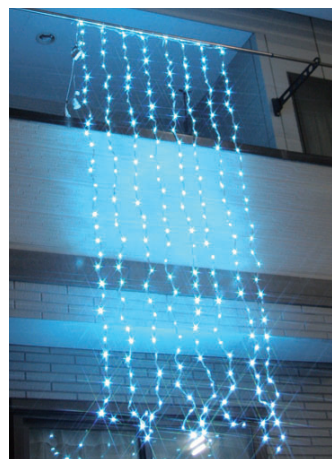

商品コード

SPLT-ZG-PRO4-LED-WF-CTN-F8-256-T 品番

ブルー
品番: B

電球色
品番: CY

ライトピンク
品番: LPi

アクアブルー
品番: LB

レッド
品番: R

ホワイト
品番: W