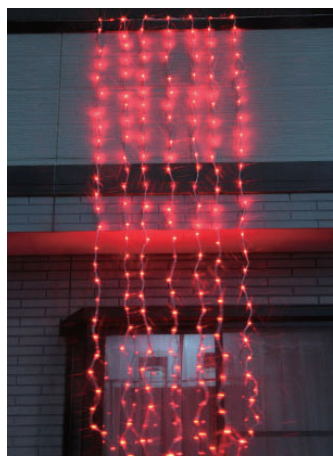

商品コード

SPLT-ZG-PRO4-LED-WF-CTN-F8-256-T 品番

ブルー
品番: B

電球色
品番: CY

ライトピンク
品番: LPi

アクアブルー
品番: LB

レッド
品番: R

ホワイト
品番: W