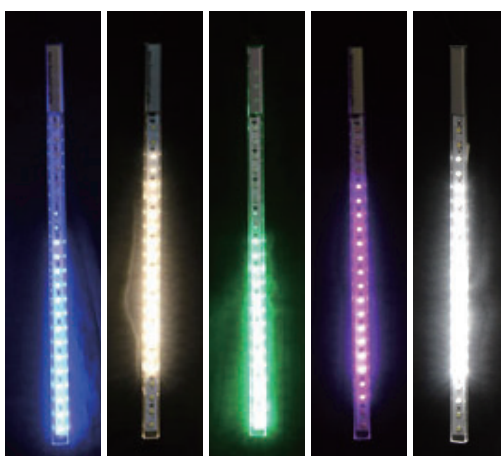

30cm

- 球数：1本あたり片面21球、両面42球

商品コード

SPLT-ZG-LED-SNOWFALL-MINIOVAL-30-品番

50cm

- 球数：1本あたり片面30球、両面60球

商品コード

SPLT-ZG-LED-SNOWFALL-MINIOVAL-50-品番

80cm

- 球数：1本あたり片面36球、両面72球

商品コード

SPLT-ZG-LED-SNOWFALL-MINIOVAL-80-品番

ブルー 品番：B
電球色 品番：CY
グリーン 品番：G
ピンク 品番：Pi
ホワイト 品番：W

セット内容 (写真は30cm)

延長ケーブル 1m(別売)

商品コード：
SPLT-ZG-LED-SNOWFALL-
MINIOVAL-WIRE-1M

チューブ型スノーフォール

各種共通

- 消費電力：12W/1セット (2.4W/1本) ■LEDカラー：白 ■コード色：ブラック ■5本入り ■幅：直径3cm
- 連結：2セットまで可能 ■付属品：AC/DCアダプタ 60W(防滴タイプ)

50cm

- 球数：1本あたり片面36球、両面72球 ■高さ：45.5cm

商品コード SPLT-ZG-LED-SNOWFALL-50-W

100cm

- 球数：1本あたり片面96球、両面192球 ■高さ：100cm

商品コード SPLT-ZG-LED-SNOWFALL-100-W

延長ケーブル 1m(別売)

商品コード：
SPLT-ZG-LED-SNOWFALL-WIRE-1M

DMX 制御対応スノーフォール

- P.94参照

LED ストリーム (流れ点滅)

単色ストリーム

各種共通