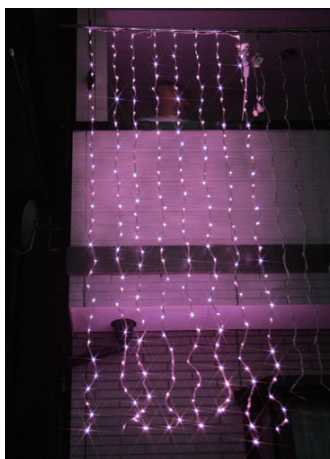

商品コード

SPLT-ZG-PRO4-LED-WF-CTN-F8-256-T 品番

ブルー
品番: B

電球色
品番: CY

ライトピンク
品番: LPi

アクアブルー
品番: LB

レッド
品番: R

ホワイト
品番: W