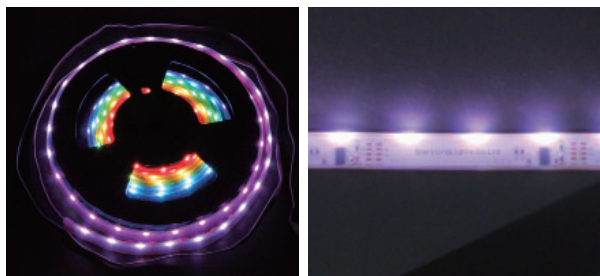

Light-O-rama CCR 互換

商品詳細 / 動画

Light-O-Rama CCR 互換

防水型 LED テープライト、側面発光、SMD040 型、CCR 互換、RGB(フルカラー)、150 球、5m 巻、白基板、屋外向け、部品別売り

- 消費電力：48W
- 入力電圧：DC12V
- 長さ：5m
- 球数：150
- カット単位：10cm (3 球)
- 解像度：50 ピクセル
- アドレス数：50 アドレス (150ch)
- 制御単位：3 球 1 アドレス

商品コード

SPLT-ELL-LED-TP040-CCR-30-OD-RGB

LightORama コスミックカラーリボン互換 LED ピクセル

- 消費電力：36W/30 球
- 入力電圧：DC12V
- カラー：RGB(1670 万色)
- サイズ：φ約 30 × 50mm
- 固定する穴の大きさ：φ 26mm
- ピッチ：300mm
- 連結数：最大 30 球
- 長さ：5m
- 球数：150
- アドレス数：30 アドレス (90ch)
- 保護等級：IP65

商品コード

SPLT-LOR-CCR-PXL

LightORama コスミックカラーリボン互換 LED モジュール

- 全 2 種類 (金属ケース / プラスチックケース)

各種共通

- 入力電圧：DC12V
- カラー：RGB(1670 万色)
- 照射角度：120 度
- ピッチ：20cm
- カット単位：1 モジュールごと
- 保護等級：IP65

金属ケース

- 消費電力：42W
- 長さ：10m
- サイズ：35 × 45 × 5mm
- 球数：150/50 モジュール
- アドレス数：50 アドレス (150ch)

商品コード

SPLT-SLL-LED-MOD-5050-3-RGB-CCR

プラスチックケース

- 消費電力：36W
- 長さ：8m
- サイズ：35 × 35 × 5mm
- 球数：120/40 モジュール
- アドレス数：40 アドレス (120ch)

商品コード

SPLT-SLL-LED-MOD-5050-3-40-RGB-CCR