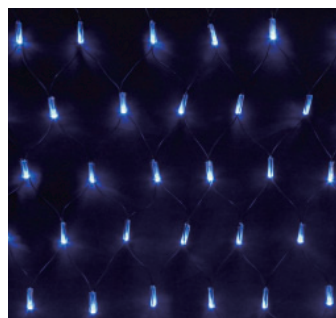

- 消費電力：10W
- コード色：黒
- サイズ：高さ 1 × 幅 2m
- 球数：180
- 連結：推奨 1500 球以内 (最大 1800 球まで)
- 付属品：整流器付電源コード・エンドキャップ
- RGB の商品は RGB 以外の色と連結不可

商品コード

SPLT-ZG-PRO4-LED-NET-180-B 品番

アンバー
品番：A

ブルー
品番：B

電球色 (ピンクゴールド)
品番：CP

電球色 (イエローゴールド)
品番：CY

グリーン
品番：G

アクアブルー
品番：LB

アクアグリーン
品番：LG

ライトピンク
品番：LPi

ライトパープル
品番：LPu

ピンク
品番：Pi

パープル
品番：Pu

レッド
品番：R