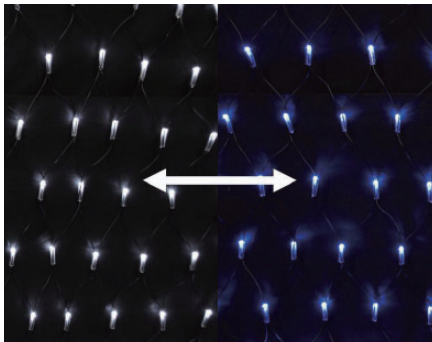

商品コード

SPLT-ZG-PRO4-LED-C-NET-180-B 品番

専用パワーコードの点灯パターン 8 種類

1. 2色カラーフェード (15.75 秒周期)
2. 常時点灯 ブルー or イエローゴールド
3. 常時点灯 ホワイト
4. 常時点灯 2色ミックス
5. 2色交互点滅 (超速)
6. 2色交互点滅 (速)
7. 2色交互点滅 (普通)
8. 2色交互点滅 (ゆっくり)

※メモリ機能搭載
電源を再投入すると前回選択したパターンで点灯