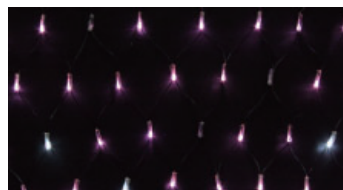

ライトピンク + ホワイト点滅
品番：LpiW