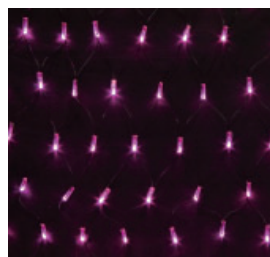

- 消費電力：10W
- コード色：黒
- サイズ：高さ 1 × 幅 2m
- 球数：180
- 連結：推奨 1500 球以内 (最大 1800 球まで)
- 付属品：整流器付電源コード・エンドキャップ
- RGB の商品は RGB 以外の色と連結不可

商品コード

SPLT-ZG-PRO4-LED-NET-180-B 品番

アンバー
品番：A

ブルー
品番：B

電球色 (ピンクゴールド)
品番：CP

電球色 (イエローゴールド)
品番：CY

グリーン
品番：G

アクアブルー
品番：LB

アクアグリーン
品番：LG

ライトピンク
品番：LPi

ライトパープル
品番：LPu

ピンク
品番：Pi

パープル
品番：Pu

レッド
品番：R

ホホワイト
品番：W

RGB(1670 万色)
品番：RGB

LED ネット (網状) ライト

静電気対策済※で故障に強い「PRO4(プロフェッショナル)シリーズ」(特許第 5356861 号)

常時点灯 シルバーコード ※レギュラーシリーズ

- 消費電力：10W
- コード色：シルバー
- サイズ：高さ 1 × 幅 2m
- 球数：180
- 連結：推奨 1500 球以内 (最大 1800 球まで)
- 付属品：整流器付電源コード・エンドキャップ

商品コード

SPLT-ZG-REG1-LED-NET-180-T 品番

レッド
品番：R

ブルー
品番：B

電球色 (ピンクゴールド)
品番：CP

電球色 (イエローゴールド)
品番：CY

ライトピンク
品番：LPi

ライトパープル
品番：LPu