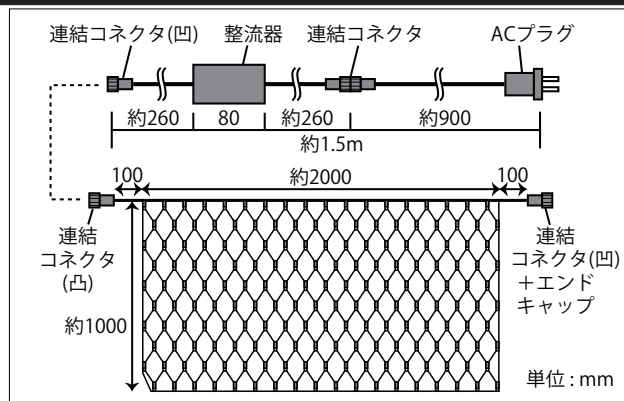

- 消費電力：10W
- コード色：黒
- サイズ：高さ 1 × 幅 2m
- 球数：180
- 連結：推奨 1500 球以内 (最大 1800 球まで)
- 付属品：整流器付電源コード・エンドキャップ
- RGB の商品は RGB 以外の色と連結不可

商品コード

SPLT-ZG-PRO4-LED-NET-180-B 品番

アンバー
品番：A

ブルー
品番：B

電球色 (ピンクゴールド)
品番：CP

電球色 (イエローゴールド)
品番：CY