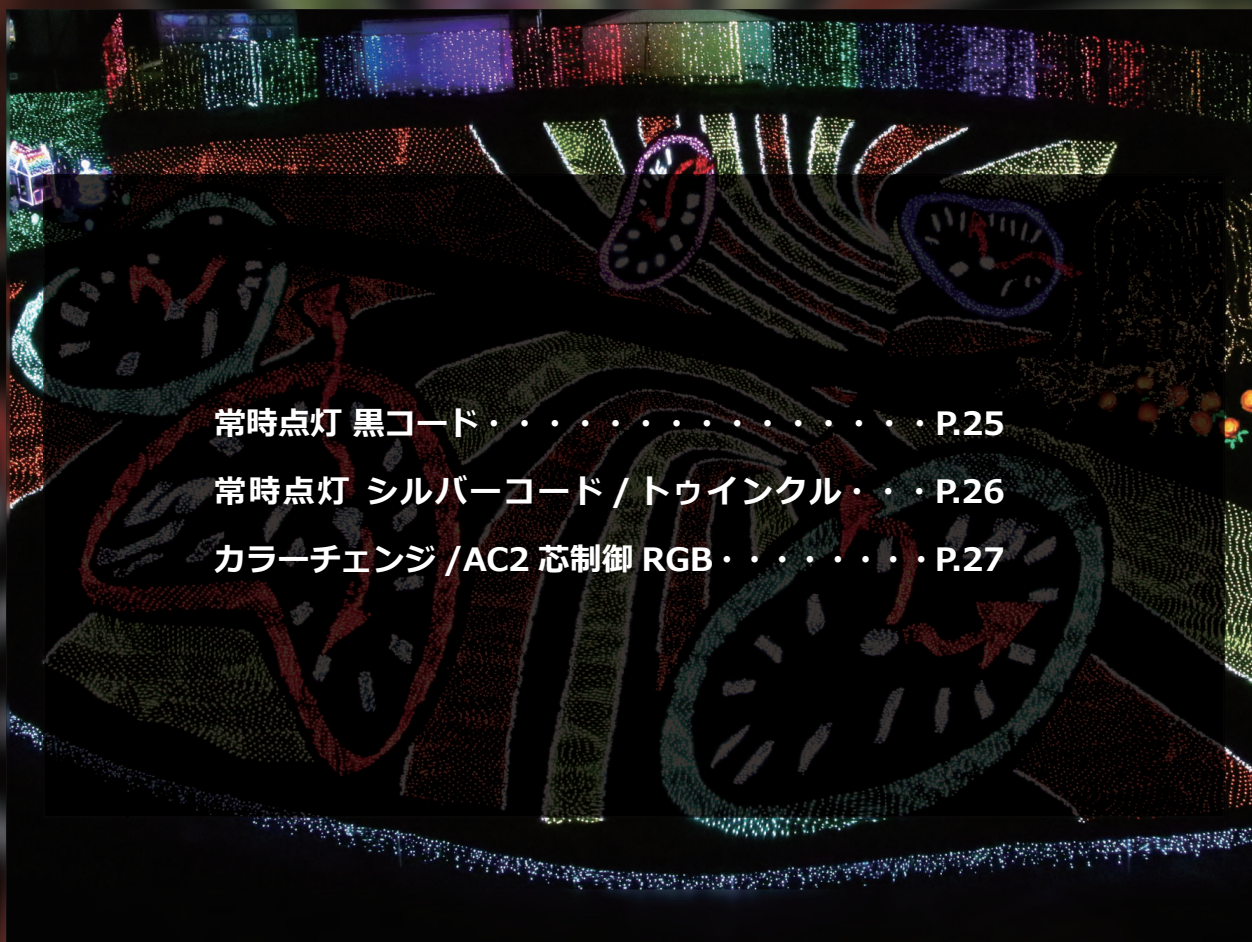

LED ネットライト

常時点灯 黒コード・・・・・・・・・・・・・・・・ P.25

常時点灯 シルバーコード / トウインクル・・・・ P.26

カラーチェンジ / AC2 芯制御 RGB・・・・・・・・ P.27

商品詳細 / 動画

LED ネット (網状) ライト

静電気対策済※で故障に強い「PRO4(プロフェッショナル)シリーズ」(特許第 5356861 号)

常時点灯 黒コード

- 消費電力：10W
- コード色：黒
- サイズ：高さ 1 × 幅 2m
- 球数：180
- 連結：推奨 1500 球以内 (最大 1800 球まで)
- 付属品：整流器付電源コード・エンドキャップ
- RGB の商品は RGB 以外の色と連結不可

商品コード

SPLT-ZG-PRO4-LED-NET-180-B 品番

アンバー
品番：A

ブルー
品番：B

電球色 (ピンクゴールド)
品番：CP

電球色 (イエローゴールド)
品番：CY