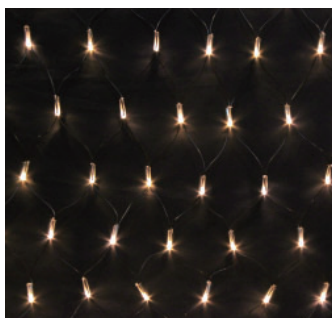

- 消費電力：10W
- コード色：黒
- サイズ：高さ 1 × 幅 2m
- 球数：180
- 連結：推奨 1500 球以内 (最大 1800 球まで)
- 付属品：整流器付電源コード・エンドキャップ
- RGB の商品は RGB 以外の色と連結不可

商品コード

SPLT-ZG-PRO4-LED-NET-180-B 品番

アンバー
品番：A

ブルー
品番：B

電球色 (ピンクゴールド)
品番：CP

電球色 (イエローゴールド)
品番：CY

グリーン
品番：G

アクアブルー
品番：LB

アクアグリーン
品番：LG

ライトピンク
品番：LPi

ライトパープル
品番：LPu

ピンク
品番：Pi

パープル
品番：Pu

レッド
品番：R