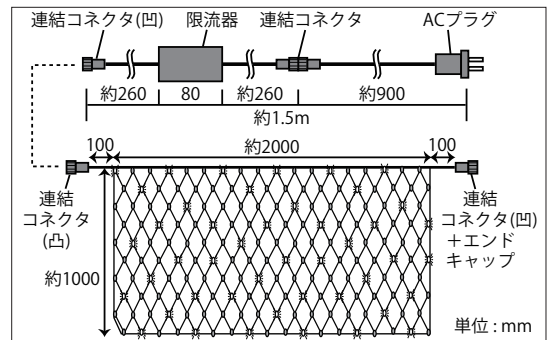

- 消費電力：10W
- コード色：黒
- サイズ：高さ 1 × 幅 2m
- 球数：180
- 連結：推奨 1500 球以内 (最大 1800 球まで)
- 付属品：整流器付電源コード・エンドキャップ
- RGB の商品は RGB 以外の色と連結不可

商品コード

SPLT-ZG-PRO4-LED-NET-180-B 品番

アンバー
品番：A

ブルー
品番：B

電球色 (ピンクゴールド)
品番：CP

電球色 (イエローゴールド)
品番：CY

商品コード

SPLT-ZG-REG1-LED-NET-180-T 品番

レッド
品番：R

ブルー
品番：B

電球色 (ピンクゴールド)
品番：CP

電球色 (イエローゴールド)
品番：CY

ライトピンク
品番：LPi

ライトパープル
品番：LPu

ホワイト
品番：W

トウインクル

- 消費電力：10W
- コード色：黒
- サイズ：高さ 1 × 幅 2m
- 球数：180
- 連結：推奨 1500 球以内 (最大 1800 球まで)
- 付属品：整流器付電源コード・エンドキャップ
- 各色の常時点灯 LED3 球に対してホワイトのフラッシュ点滅 LED1 球付属 (ランダム点滅)

商品コード

SPLT-ZG-PRO4-LED-TW-NET-180-B 品番