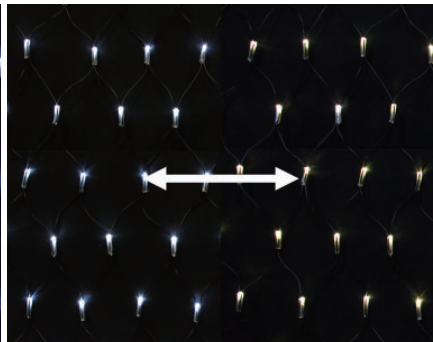

ホワイト / 電球色 (イエローゴールド)
品番：CYW

AC2 芯制御 RGB、専用コントローラ・リモコン付

付属のリモコンで多彩な点灯パターンを選択可能な RGB イルミネーションです。
信号線の無い 2 芯の回路構成でも複雑な RGB 制御が可能になりました。 ※特許出願中

商品コード

SPLT-ZG-PRO4-LED-AC2W-NET-180-BRGB-RC

LED ネットライト本体

- ■入力電圧：AC100V
- ■消費電力：10W
- ■カラー：RGB
- ■コード色：黒
- ■球数：180
- ■連結：推奨 720 球 (最大 900 球まで)
- ■サイズ：高さ1×幅2m

※他のイルミネーション向けの電源コード (黒のボックス) は使用できません。

専用コントローラ・リモコン

- ■消費電力：0.5W
- ■内蔵パターン数：53
- ■操作範囲：5m 以内
- ■マッチング不可
- ■サイズ：コントローラ付電源コード長さ / 約 150cm、リモコン / 87 × 40 × 7mm
- ■重量：専用コントローラ / 約 264g、リモコン / 約 17g

※リモコン操作の範囲内にある全てのコントローラが操作対象となります。