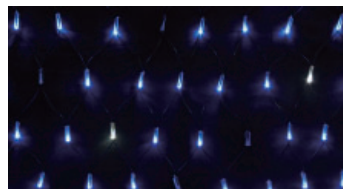

ブルー + ホワイト点滅
品番：BW