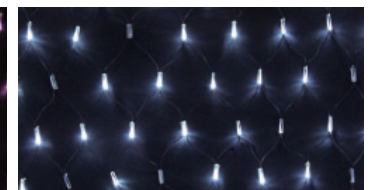

電球色 (イエローゴールド) + ホワイト点滅
品番：CYW

ブルー + ホワイト点滅
品番：BW

グリーン + ホワイト点滅
品番：GW

ライトピンク + ホワイト点滅
品番：LpiW

ホワイト + ホワイト点滅
品番：WW

カラーチェンジ ※在庫限り

- 消費電力：12W
- コード色：黒
- サイズ：高さ1×幅2m
- 球数：180
- 連結：不可
- 付属品：専用コントローラ付電源コード・エンドキャップ

商品コード

SPLT-ZG-PRO4-LED-C-NET-180-B 品番

専用パワーコードの点灯パターン 8 種類

1. 2色カラーフェード (15.75 秒周期)
2. 常時点灯 ブルー or イエローゴールド
3. 常時点灯 ホワイト
4. 常時点灯 2色ミックス
5. 2色交互点滅 (超速)
6. 2色交互点滅 (速)
7. 2色交互点滅 (普通)
8. 2色交互点滅 (ゆっくり)

※メモリ機能搭載
電源を再投入すると前回選択したパターンで点灯