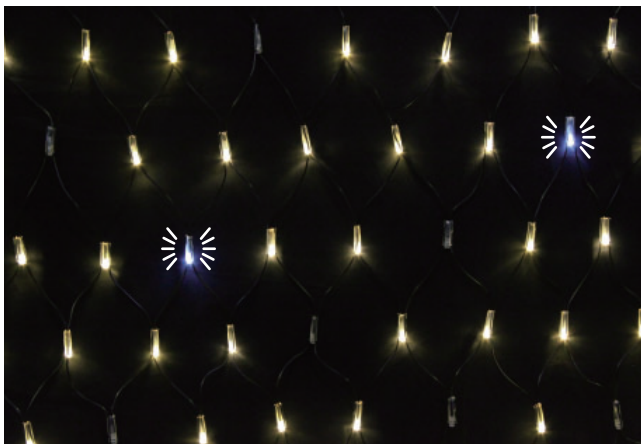

商品コード

SPLT-ZG-PRO4-LED-TW-NET-180-B 品番

電球色 (イエローゴールド) + ホワイト点滅
品番：CYW