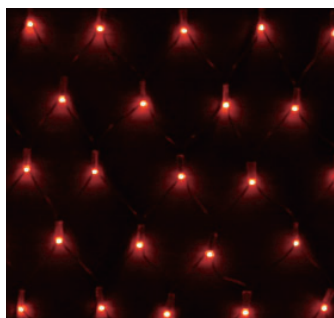

- 消費電力：10W
- コード色：黒
- サイズ：高さ 1 × 幅 2m
- 球数：180
- 連結：推奨 1500 球以内 (最大 1800 球まで)
- 付属品：整流器付電源コード・エンドキャップ
- RGB の商品は RGB 以外の色と連結不可

商品コード

SPLT-ZG-PRO4-LED-NET-180-B 品番

アンバー
品番：A

ブルー
品番：B

電球色 (ピンクゴールド)
品番：CP

電球色 (イエローゴールド)
品番：CY