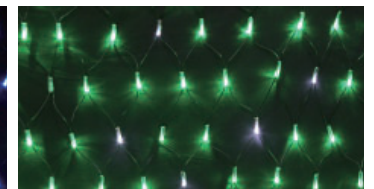

グリーン + ホワイト点滅
品番：GW