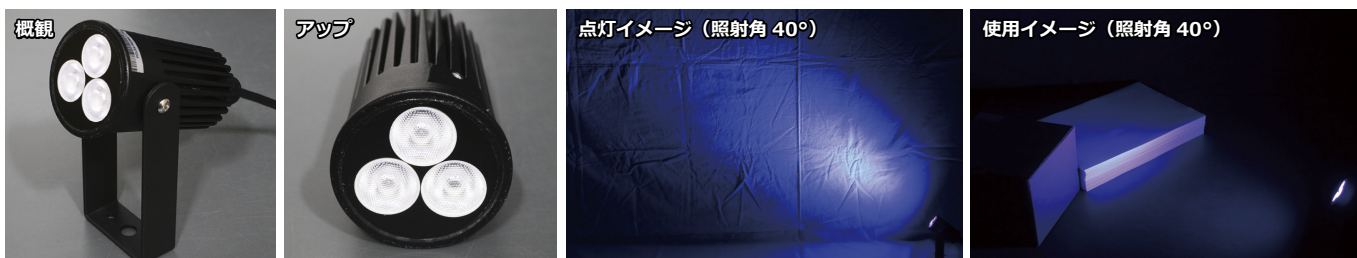

## UV PAR ライト、DMX 対応、丸型 20cm、AC100V、COB 型 LED 100W × 1 灯

■入力電圧：AC100V ■消費電力：100W ■LED：COB 型 100W ■PWM 調光周波数：1500Hz ■操作信号：DMX512 ■チャンネルモード：1ch/3ch  
 ■モード：スタンドアロンモード、マスター/スレーブモード ■エフェクト：フェード、ストロボ ■照射角度：60 度 ■保護等級／IP65  
 ■サイズ／幅 200 × 高さ 200 × 奥行 190mm (ステー含まず) 重量：4.5kg (ステー・電源コード含む)

## UV 広角投光器、矩形、AC100V、COB 型 LED 50W × 1 灯

■入力電圧：AC100V ■消費電力：50W ■カラー：紫 (UV) ■LED 数：1 (COB)  
 ■サイズ／幅 285 × 高さ 232 × 奥行 150mm (ステー含まず) 重量：3kg (ステー・電源コード含む)

商品コード SPLIT-ZG-WLW-COB-A100V50W-1Uv

## UV 広角投光器、矩形、AC100V、COB 型 LED 100W (50W × 2 灯)

■入力電圧：AC100V ■消費電力：100W ■カラー：紫 (UV) ■LED 数：2 (COB)  
 ■サイズ／幅 285 × 高さ 360 × 奥行 105mm (ステー含まず) 重量：5.7kg

商品コード SPLIT-ZG-WLW-COB-A100V100W-2Uv

## UV コンパクトスポットライト、DC12V、4W、3 灯、直径 50mm、390-410nm、黒筐体

■入力電圧：DC12V ■消費電力：4W ■カラー：紫 (UV) ■LED 数：3 ■照射角：20° / 40° ■筐体色：ブラック  
 ■サイズ：直径約 49.5 × 奥行約 76mm( ケーブル固定ボルト除く ) ■保護等級：IP65 ※ DC 電源は別売です。(P42 参照)

商品コード SPLIT-CB-SPOT-D12V4W-3-bUv400-An × ×  
(照射角度)