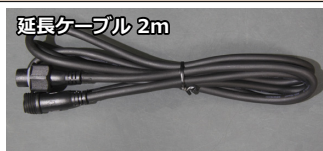

COB 型 LED ウォールウォッシャー

RGB で色変化が可能な広角の投光器です。DMX512 信号に対応しています。

DMX 対応 COB 型 RGB LED ウォールウォッシャー R2.1、 矩形、黒筐体、AC100V

R2.1 仕様では投光器本体の内蔵プログラムによるスタンドアロン点灯が可能になりました。

また、これまでの R2 投光器と同様、アドレスセッター内蔵プログラムによる点灯も可能です。

- <各種共通> ■入力電圧：AC100V ■LED：R/G/B ■照射角度：100°
 ■接続：DMX ケーブルの連結は可能（電源は不可） ■保護等級：IP65
 ■付属品：XLR3 ピンアダプタケーブル IN 側 / OUT 側 各 1 本

※ DMX アドレスの設定、または簡易制御のためにはアドレスセッターが必要です。（別売）

商品コード	
SPLT-ZG-WLW-DMX-COB-R21-A100V30W-1-bRGB	30W
SPLT-ZG-WLW-DMX-COB-R21-A100V60W-1-bRGB	60W
SPLT-ZG-WLW-DMX-COB-R21-A100V120W-2-bRGB	120W
SPLT-ZG-WLW-DMX-COB-R21-A100V200W-4-bRGB	200W

200W

- 消費電力：144W
- LED 数：4(COB)
- サイズ：高さ 325 × 幅 453 × 奥行 190mm (ステー含まず)
- 重量：9.2kg

専用部品

商品コード	商品名
SPLT-ZG-WLW-DMX-COB-R21-CODER	DMX 対応 COB 型 RGB LED ウォールウォッシャー R2.1 用 アドレスセッター
SPLT-ZG-WLW-DMX-COB-R2-EXCABLE-100	DMX 対応 COB 型 RGB LED ウォールウォッシャー R2 / 2.1 用 信号延長ケーブル 1m
SPLT-ZG-WLW-DMX-COB-R2-EXCABLE-200	DMX 対応 COB 型 RGB LED ウォールウォッシャー R2 / 2.1 用 信号延長ケーブル 2m
SPLT-ZG-WLW-DMX-COB-R2-EXCABLE-300	DMX 対応 COB 型 RGB LED ウォールウォッシャー R2 / 2.1 用 信号延長ケーブル 3m
SPLT-ZG-WLW-DMX-COB-R2-EXCABLE-500	DMX 対応 COB 型 RGB LED ウォールウォッシャー R2 / 2.1 用 信号延長ケーブル 5m
SPLT-ZG-WLW-DMX-COB-R2-EXCABLE-1000	DMX 対応 COB 型 RGB LED ウォールウォッシャー R2 / 2.1 用 信号延長ケーブル 10m