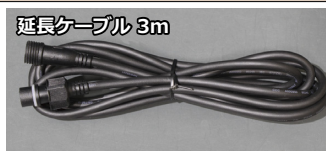

COB 型 LED ウォールウォッシャー

RGB で色変化が可能な広角の投光器です。DMX512 信号に対応しています。

DMX 対応 COB 型 RGB LED ウォールウォッシャー R2.1、 矩形、黒筐体、AC100V

R2.1 仕様では投光器本体の内蔵プログラムによるスタンドアロン点灯が可能になりました。

また、これまでの R2 投光器と同様、アドレスセッター内蔵プログラムによる点灯も可能です。

- <各種共通> ■入力電圧：AC100V ■LED：R/G/B ■照射角度：100°
 ■接続：DMX ケーブルの連結は可能（電源は不可） ■保護等級：IP65
 ■付属品：XLR3 ピンアダプタケーブル IN 側 / OUT 側 各 1 本

200W

- 消費電力：144W
- LED 数：4(COB)
- サイズ：高さ 325 × 幅 453 × 奥行 190mm (ステー含まず)
- 重量：9.2kg

専用部品

商品コード	商品名
SPLT-ZG-WLW-DMX-COB-R21-CODER	DMX 対応 COB 型 RGB LED ウォールウォッシャー R2.1 用 アドレスセッター
SPLT-ZG-WLW-DMX-COB-R2-EXCABLE-100	DMX 対応 COB 型 RGB LED ウォールウォッシャー R2 / 2.1 用 信号延長ケーブル 1m
SPLT-ZG-WLW-DMX-COB-R2-EXCABLE-200	DMX 対応 COB 型 RGB LED ウォールウォッシャー R2 / 2.1 用 信号延長ケーブル 2m
SPLT-ZG-WLW-DMX-COB-R2-EXCABLE-300	DMX 対応 COB 型 RGB LED ウォールウォッシャー R2 / 2.1 用 信号延長ケーブル 3m
SPLT-ZG-WLW-DMX-COB-R2-EXCABLE-500	DMX 対応 COB 型 RGB LED ウォールウォッシャー R2 / 2.1 用 信号延長ケーブル 5m
SPLT-ZG-WLW-DMX-COB-R2-EXCABLE-1000	DMX 対応 COB 型 RGB LED ウォールウォッシャー R2 / 2.1 用 信号延長ケーブル 10m