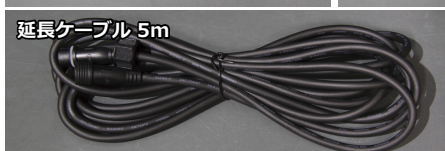

COB 型 LED ウォールウォッシャー

RGB で色変化が可能な広角の投光器です。DMX512 信号に対応しています。

DMX 対応 COB 型 RGB LED ウォールウォッシャー R2.1、 矩形、黒筐体、AC100V

R2.1 仕様では投光器本体の内蔵プログラムによるスタンドアロン点灯が可能になりました。

また、これまでの R2 投光器と同様、アドレスセッター内蔵プログラムによる点灯も可能です。

- <各種共通> ■入力電圧：AC100V ■LED：R/G/B ■照射角度：100°
 ■接続：DMX ケーブルの連結は可能（電源は不可） ■保護等級：IP65
 ■付属品：XLR3 ピンアダプタケーブル IN 側 / OUT 側 各 1 本

※ DMX アドレスの設定、または簡易制御のためにはアドレスセッターが必要です。（別売）

商品コード	
SPLT-ZG-WLW-DMX-COB-R21-A100V30W-1-bRGB	30W
SPLT-ZG-WLW-DMX-COB-R21-A100V60W-1-bRGB	60W
SPLT-ZG-WLW-DMX-COB-R21-A100V120W-2-bRGB	120W
SPLT-ZG-WLW-DMX-COB-R21-A100V200W-4-bRGB	200W

30W

- 消費電力：21W
- LED 数：1(COB)
- サイズ：高さ 185 × 幅 225 × 奥行 120mm (ステー含まず)
- 重量：2kg

60W

- 消費電力：50W
- LED 数：1(COB)
- サイズ：高さ 235 × 幅 286 × 奥行 150mm (ステー含まず)
- 重量：3kg

120W

- 消費電力：102W
- LED 数：2(COB)
- サイズ：高さ 360 × 幅 287 × 奥行 100mm (ステー含まず)
- 重量：5.8kg

200W

- 消費電力：144W
- LED 数：4(COB)
- サイズ：高さ 325 × 幅 453 × 奥行 190mm (ステー含まず)
- 重量：9.2kg

専用部品

商品コード	商品名
SPLT-ZG-WLW-DMX-COB-R21-CODER	DMX 対応 COB 型 RGB LED ウォールウォッシャー R2.1 用 アドレスセッター
SPLT-ZG-WLW-DMX-COB-R2-EXCABLE-100	DMX 対応 COB 型 RGB LED ウォールウォッシャー R2 / 2.1 用 信号延長ケーブル 1m
SPLT-ZG-WLW-DMX-COB-R2-EXCABLE-200	DMX 対応 COB 型 RGB LED ウォールウォッシャー R2 / 2.1 用 信号延長ケーブル 2m
SPLT-ZG-WLW-DMX-COB-R2-EXCABLE-300	DMX 対応 COB 型 RGB LED ウォールウォッシャー R2 / 2.1 用 信号延長ケーブル 3m
SPLT-ZG-WLW-DMX-COB-R2-EXCABLE-500	DMX 対応 COB 型 RGB LED ウォールウォッシャー R2 / 2.1 用 信号延長ケーブル 5m
SPLT-ZG-WLW-DMX-COB-R2-EXCABLE-1000	DMX 対応 COB 型 RGB LED ウォールウォッシャー R2 / 2.1 用 信号延長ケーブル 10m