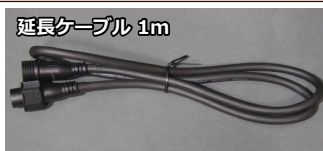

COB 型 LED ウォールウォッシャー

RGB で色変化が可能な広角の投光器です。DMX512 信号に対応しています。

DMX 対応 COB 型 RGB LED ウォールウォッシャー R2.1、 矩形、黒筐体、AC100V

R2.1 仕様では投光器本体の内蔵プログラムによるスタンドアロン点灯が可能になりました。

また、これまでの R2 投光器と同様、アドレスセッター内蔵プログラムによる点灯も可能です。

- <各種共通> ■入力電圧：AC100V ■LED：R/G/B ■照射角度：100°
 ■接続：DMX ケーブルの連結は可能（電源は不可） ■保護等級：IP65
 ■付属品：XLR3 ピンアダプタケーブル IN 側 / OUT 側 各 1 本

※ DMX アドレスの設定、または簡易制御のためにはアドレスセッターが必要です。（別売）

商品コード	
SPLT-ZG-WLW-DMX-COB-R21-A100V30W-1-bRGB	30W
SPLT-ZG-WLW-DMX-COB-R21-A100V60W-1-bRGB	60W
SPLT-ZG-WLW-DMX-COB-R21-A100V120W-2-bRGB	120W
SPLT-ZG-WLW-DMX-COB-R21-A100V200W-4-bRGB	200W

200W

- 消費電力：144W
- LED 数：4(COB)
- サイズ：高さ 325 × 幅 453 × 奥行 190mm (ステー含まず)
- 重量：9.2kg

専用部品

商品コード	商品名
SPLT-ZG-WLW-DMX-COB-R21-CODER	DMX 対応 COB 型 RGB LED ウォールウォッシャー R2.1 用 アドレスセッター
SPLT-ZG-WLW-DMX-COB-R2-EXCABLE-100	DMX 対応 COB 型 RGB LED ウォールウォッシャー R2 / 2.1 用 信号延長ケーブル 1m
SPLT-ZG-WLW-DMX-COB-R2-EXCABLE-200	DMX 対応 COB 型 RGB LED ウォールウォッシャー R2 / 2.1 用 信号延長ケーブル 2m
SPLT-ZG-WLW-DMX-COB-R2-EXCABLE-300	DMX 対応 COB 型 RGB LED ウォールウォッシャー R2 / 2.1 用 信号延長ケーブル 3m
SPLT-ZG-WLW-DMX-COB-R2-EXCABLE-500	DMX 対応 COB 型 RGB LED ウォールウォッシャー R2 / 2.1 用 信号延長ケーブル 5m
SPLT-ZG-WLW-DMX-COB-R2-EXCABLE-1000	DMX 対応 COB 型 RGB LED ウォールウォッシャー R2 / 2.1 用 信号延長ケーブル 10m