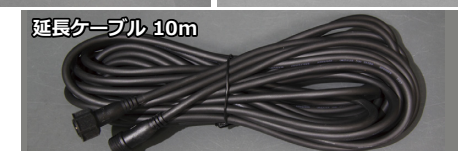

COB 型 LED ウォールウォッシャー

RGB で色変化が可能な広角の投光器です。DMX512 信号に対応しています。

DMX 対応 COB 型 RGB LED ウォールウォッシャー R2.1、 矩形、黒筐体、AC100V

R2.1 仕様では投光器本体の内蔵プログラムによるスタンドアロン点灯が可能になりました。

また、これまでの R2 投光器と同様、アドレスセッター内蔵プログラムによる点灯も可能です。

- <各種共通> ■入力電圧：AC100V ■LED：R/G/B ■照射角度：100°
 ■接続：DMX ケーブルの連結は可能（電源は不可） ■保護等級：IP65
 ■付属品：XLR3 ピンアダプタケーブル IN 側 / OUT 側 各 1 本

※ DMX アドレスの設定、または簡易制御のためにはアドレスセッターが必要です。（別売）

商品コード	
SPLT-ZG-WLW-DMX-COB-R21-A100V30W-1-bRGB	30W
SPLT-ZG-WLW-DMX-COB-R21-A100V60W-1-bRGB	60W
SPLT-ZG-WLW-DMX-COB-R21-A100V120W-2-bRGB	120W
SPLT-ZG-WLW-DMX-COB-R21-A100V200W-4-bRGB	200W

200W

- 消費電力：144W
- LED 数：4(COB)
- サイズ：高さ 325 × 幅 453 × 奥行 190mm (ステー含まず)
- 重量：9.2kg

専用部品

商品コード	商品名
SPLT-ZG-WLW-DMX-COB-R21-CODER	DMX 対応 COB 型 RGB LED ウォールウォッシャー R2.1 用 アドレスセッター
SPLT-ZG-WLW-DMX-COB-R2-EXCABLE-100	DMX 対応 COB 型 RGB LED ウォールウォッシャー R2 / 2.1 用 信号延長ケーブル 1m
SPLT-ZG-WLW-DMX-COB-R2-EXCABLE-200	DMX 対応 COB 型 RGB LED ウォールウォッシャー R2 / 2.1 用 信号延長ケーブル 2m
SPLT-ZG-WLW-DMX-COB-R2-EXCABLE-300	DMX 対応 COB 型 RGB LED ウォールウォッシャー R2 / 2.1 用 信号延長ケーブル 3m
SPLT-ZG-WLW-DMX-COB-R2-EXCABLE-500	DMX 対応 COB 型 RGB LED ウォールウォッシャー R2 / 2.1 用 信号延長ケーブル 5m
SPLT-ZG-WLW-DMX-COB-R2-EXCABLE-1000	DMX 対応 COB 型 RGB LED ウォールウォッシャー R2 / 2.1 用 信号延長ケーブル 10m