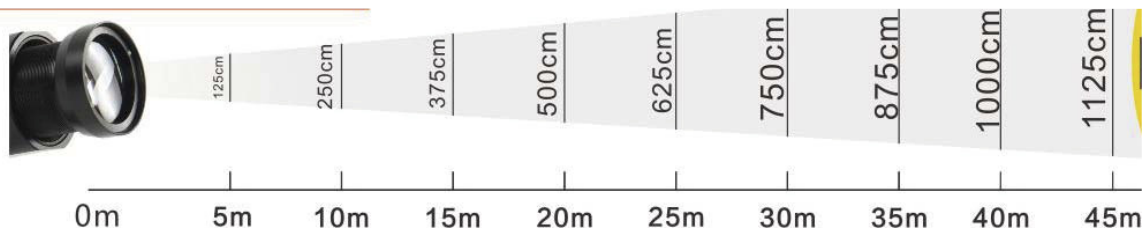

60W ■照射距離・投影サイズ目安：25m 以内・Φ 6.5m 以内 ■サイズ：高さ 170 × 幅 140 × 奥行 230mm (ステーパー含まず)
■重量：約 2.7kg ■ゴボサイズ：Φ 37mm

80W ■照射距離・投影サイズ目安：28m 以内・Φ 7.3m 以内 ■サイズ：高さ 170 × 幅 160 × 奥行 270mm (ステーパー含まず)
■重量：約 2.8kg ■ゴボサイズ：Φ 37mm

100W ■照射距離・投影サイズ目安：30m 以内・Φ 7.8m 以内 ■サイズ：高さ 210 × 幅 260 × 奥行 310mm (ステーパー含まず)
■重量：約 5.2kg ■ゴボサイズ：Φ 45mm

150W ■照射距離・投影サイズ目安：35m 以内・Φ 9.1m 以内 ■サイズ：高さ 210 × 幅 260 × 奥行 310mm (ステーパー含まず)
■重量：約 5.4kg ■ゴボサイズ：Φ 45mm

200W ■照射距離・投影サイズ目安：40m 以内・Φ 10.5m 以内 ■サイズ：高さ 210 × 幅 260 × 奥行 310mm (ステーパー含まず)
■重量：約 5.7kg ■ゴボサイズ：Φ 45mm

ローテートタイプ / オートスイッチタイプ

<ローテート>

付属のリモコンでゴボ回転が可能。

<オートスイッチ>

ゴボの切り替え可能。

切り替えのスピードは、付属のリモコンで調節が可能。

※それぞれ DMX 制御可能なタイプもあります。(リモコンは付属しません)

照射角度と投影サイズの関係

標準15° レンズの場合

レンズ角と投影サイズの関係

15°	→	投影距離	:	投影サイズ	=	1	:	0.26
30°	→	投影距離	:	投影サイズ	=	1	:	0.55
50°	→	投影距離	:	投影サイズ	=	1	:	0.93

ゴボプロジェクター WT 用ゴボ

お好みのゴボ作成が可能です。

クリスマスシーズン以外のデザインも可能

使用イメージ 1
白い壁に照射した場合