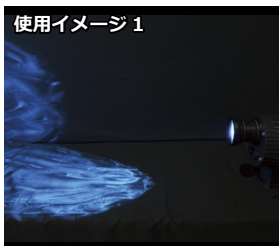

ウォーターウェーブプロジェクター WT 防滴仕様

■入力電圧:AC100V ■消費電力:40W / 60W / 80W / 100W / 150W / 200W ■コード色:ブラック ■保護等級:IP65 ■照射角度:30° (50°に選択も可能)
■照射距離・投影サイズ目安:40W / 12m・35㎡以内、60W / 14m・45㎡以内、80W / 15m・55㎡以内、
100W / 18m・80㎡以内、150W / 20m・100㎡以内、200W / 24m・150㎡以内

商品コード SPLT-WT-PRJ-WTWAVE-D12AC-XX-W-An30-WP (消費電力)