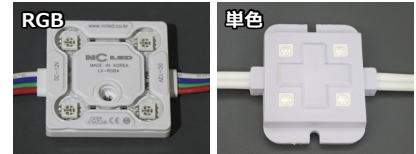

LED モジュール

熱もほとんど出さず、1 モジュールごとにカットして使用できるため、ショーケース内の照明や看板などに向いています。当社テーブルライト用 DC12V 電源で点灯、RGB 調光コントローラで調光が可能です。

こちらを読み込むと、商品の仕様書、取扱説明書をご覧いただけます。

LED モジュールライト、SMD5050 型、4 灯タイプ

1 モジュールあたり SMD4 球×30 モジュールです。1 球の SMD5050 型 LED には 3 個の LED チップを搭載しています。IP65 の防塵性・防水性。

※点灯には別売の DC 電源が必要です。RGB の調光には別売の RGB(3ch) 調光コントローラが必要です。(P42,P44 参照)

<各色共通> ■入力電圧：DC12V ■照射角度：120 度

RGB(フルカラー)

1 球の SMD5050 型 LED には R(赤)、G(緑)、B(青)の 3 原色の LED チップを搭載しています。

- 消費電力：70W/50 モジュール ■球数：200 ■長さ：7.2m
- 1 モジュールあたりのサイズ：縦 40×横 40×奥行 10mm
- 連結：1 セット(50 モジュール、7.2m) まで可能 ■コード：4 芯電線

商品コード	カラー	全光束
SPLT-SF-LED-MOD-D12-SD-5050-u4-50-wRGB	RGB(1670 万色)	-
SPLT-SLL-LED-MOD-5050-4-30-B	ブルー(青)	20lm (1 モジュールあたり)
SPLT-SLL-LED-MOD-5050-4-30-C	電球色(4000K)	-
SPLT-SLL-LED-MOD-5050-4-30-G	グリーン(緑)	50lm (1 モジュールあたり)
SPLT-SLL-LED-MOD-5050-4-30-R	レッド(赤)	35lm (1 モジュールあたり)
SPLT-SLL-LED-MOD-5050-4-30-W	ホワイト(白)	65lm (1 モジュールあたり)

単色

- 消費電力：42W/30 モジュール ■球数：120 ■長さ：3.6m
- 1 モジュールあたりのサイズ：縦 41.7×横 43.3×奥行 8.5mm
- コード・コード色：2 芯電線・白 ■連結：10 セット(300 モジュール、36m) まで

LED モジュールライト、SMD5050 型、2 灯タイプ

1 モジュールあたり SMD2 球×30 モジュールです。1 球の SMD5050 型 LED には 3 個の LED チップを搭載しています。IP65 の防塵性・防水性。