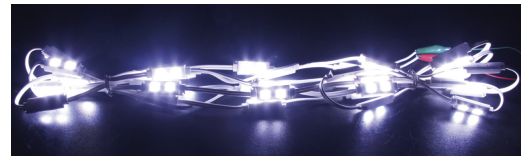

LED モジュール

熱もほとんど出さず、1 モジュールごとにカットして使用できるため、ショーケース内の照明や看板などに向いています。当社テーブルライト用 DC12V 電源で点灯、RGB 調光コントローラで調光が可能です。

こちらを読み込むと、商品の仕様書、取扱説明書をご覧いただけます。

LED モジュールライト、SMD5050 型、4 灯タイプ

1 モジュールあたり SMD4 球×30 モジュールです。1 球の SMD5050 型 LED には 3 個の LED チップを搭載しています。IP65 の防塵性・防水性。

※点灯には別売の DC 電源が必要です。RGB の調光には別売の RGB(3ch) 調光コントローラが必要です。(P42,P44 参照)

<各色共通> ■入力電圧：DC12V ■照射角度：120 度

RGB(フルカラー)

1 球の SMD5050 型 LED には R(赤)、G(緑)、B(青)の 3 原色の LED チップを搭載しています。

- 消費電力：70W/50 モジュール ■球数：200 ■長さ：7.2m
- 1 モジュールあたりのサイズ：縦 40×横 40×奥行 10mm
- 連結：1 セット(50 モジュール、7.2m) まで可能 ■コード：4 芯電線

単色

- 消費電力：42W/30 モジュール ■球数：120 ■長さ：3.6m
- 1 モジュールあたりのサイズ：縦 41.7×横 43.3×奥行 8.5mm
- コード・コード色：2 芯電線・白 ■連結：10 セット(300 モジュール、36m) まで

LED モジュールライト、SMD5050 型、2 灯タイプ

1 モジュールあたり SMD2 球×30 モジュールです。1 球の SMD5050 型 LED には 3 個の LED チップを搭載しています。IP65 の防塵性・防水性。

※点灯には別売の DC 電源が必要です。(P42 参照)

- 入力電圧：DC12V ■消費電力：24W/30 モジュール ■球数：60 ■長さ：3.6m
- 1 モジュールあたりのサイズ：縦 47.8×横 15.9×奥行 8.18mm
- 連結：10 セット(300 モジュール、36m) まで可能 ■照射角度：120 度
- コード・コード色：2 芯電線・白

商品コード	カラー・モジュール数	全光束
SPLT-SLL-LED-MOD-5050-2-30-B	ブルー(青)・30	10lm (1 モジュールあたり)
SPLT-SLL-LED-MOD-5050-2-30-C	電球色(4000K)・30	-
SPLT-SLL-LED-MOD-5050-2-30-G	グリーン(緑)・30	28lm (1 モジュールあたり)
SPLT-SLL-LED-MOD-5050-2-30-R	レッド(赤)・30	18lm (1 モジュールあたり)
SPLT-SLL-LED-MOD-5050-2-30-W	ホワイト(白) 6500K・30	35lm (1 モジュールあたり)