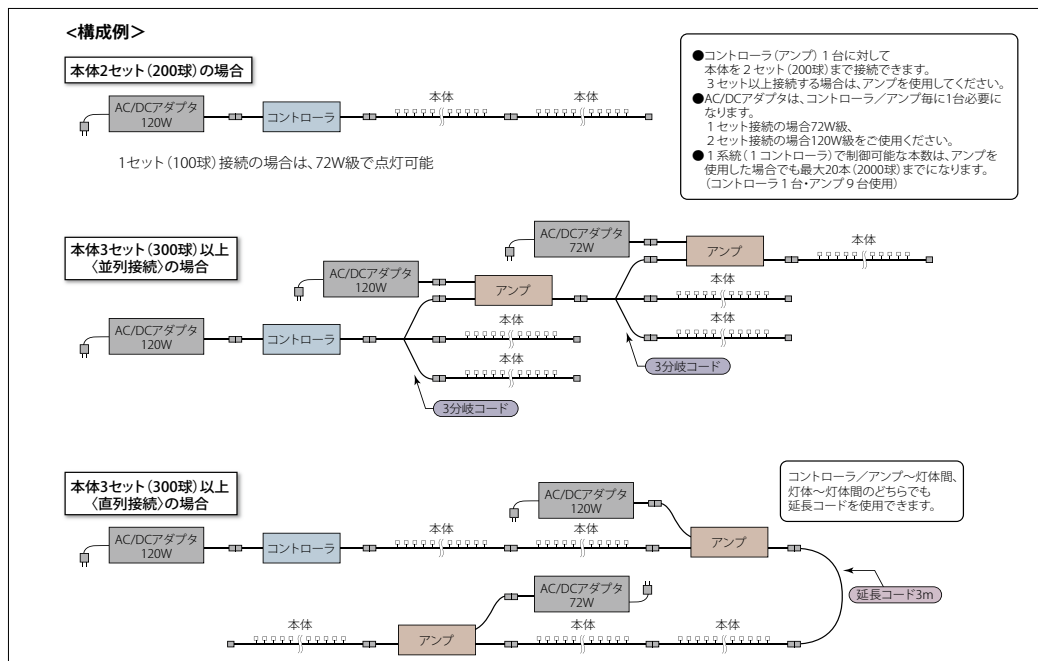

DC12V RGB スtringライト (Rev.2)

黒コード・使用イメージ

RGB String (ストレート、DC12V、φ 5mm、Rev.2)、100 球

点灯・制御には、別売のコントローラ・DC電源が必要です。

- 入力電圧：DC12V ■消費電力：約 48W ■色：RGB(1670 万色) ■コード色：ブラック/シルバー ■球数：100
- サイズ：灯体部 約 10m (全長約 10.3m) ■保護等級：IP65 ■防滴仕様
- 連結：アンプ無しの場合 2 セットまで 別売アンプ使用の場合、最大 20 セットまで (アンプ 9 台使用)

黒コード・概観

黒コード・アンプ

シルバーコード・概観

シルバーコード・アンプ

商品コード	コード色
SPLT-ZG-LED-STR-12V5MM-R2-100-BRGB	黒
SPLT-ZG-LED-STR-12V5MM-R2-100-TRGB	シルバーコード

シルバーコード・使用イメージ

DC12V仕様RGB String、100球タイプの場合

DC12V 仕様の RGB スtringライトは、すべてが同じ色で色変わります。

付属のリモコンでモードの選択・スピード調節・明るさ調節が可能です。

1台あたり、本体を2本(200球)まで接続できます。3本以上お使いになる場合は、別売の信号増幅器(アンプ)も追加が必要になります。アンプを使用するにはアダプタが必要です。

- 入力電圧：DC12V ■コード色：ブラック ■防滴仕様(リモコンは非防水) ■メモリ機能付
- サイズ：高さ30×幅110×奥行50mm ■長さ：電源側・灯体側とも約25cm