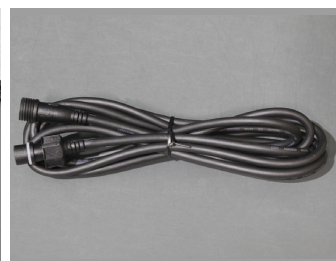

[信号延長ケーブル]
COB 型ウォールウォッシャー R2
用 3m →詳細 P84