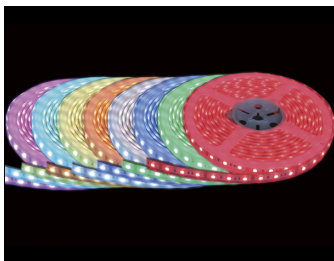

2020 年度 新商品一覧

[新色]
PRO4仕様ストリング
レモンイエロー →詳細 P8

[φ 10mm 新ストリング]
グレーホワイト →詳細 P12

[AC 2 芯 RGB 用]
DMX コントローラ基板 →詳細 P13

[新コード色]
DC12V仕様RGBストリング、
シルバーコード →詳細 P15

[E17 ソケットコード]
25 ソケット、ピッチ 300mm
→詳細 P16

[新型 LED 電球]
E26、電球色 (2700K) 6 種類形状
→詳細 P17

[E26 ソケットコード]
10 ソケット、黒コード
→詳細 P17

[AC 2 芯 RGB ネット]
→詳細 P20

[新型番]
正面発光 5050 型 (R3) テーブライト、RGB →詳細 P30

[新幅 24V 単色・RGB]
ネオンフレックス幅 10mm、
DC24V →詳細 P34、36

[新幅 100V RGB]
RGB ネオンフレックス幅 10mm、
DC100V →詳細 P36

[丸型]
360°ネオンフレックス
→詳細 P39、40

[新コード色]
ピクセル R2、UCS2903、50 ピクセル、クリアコード
→詳細 P63

[新LED色]
ピクセル R2、UCS2903、50 ピクセル、アンバー
→詳細 P63

[新しい長さ]
ピクセル R2 用 延長ケーブル
3m・黒 / 2m・クリア
→詳細 P65

[100V RGB ネオンフレックス用コントローラ]
→詳細 P70

[ミニスポットライト]
→詳細 P76

[新ゴボプロジェクタ]
→詳細 P80、81

[長型ウォッシャー電球色]
長型 50cm、照射角 30 度
→詳細 P86

[新しい長さ]
イルミネーション、連結部
延長ケーブル、200cm / 500cm
→詳細 P88