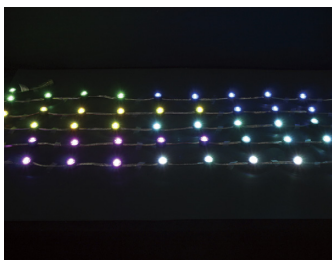

[E26 ソケットコード]
10 ソケット、黒コード
→詳細 P17

[AC 2 芯 RGB ネット]
→詳細 P20

[新型番]
正面発光 5050 型 (R3) テーブライト、RGB →詳細 P30

[新幅 24V 単色・RGB]
ネオンフレックス幅 10mm、
DC24V →詳細 P34、36

[新幅 100V RGB]
RGB ネオンフレックス幅 10mm、
DC100V →詳細 P36

[丸型]
360°ネオンフレックス
→詳細 P39、40

[新コード色]
ピクセル R2、UCS2903、50 ピクセル、クリアコード
→詳細 P63

[新LED色]
ピクセル R2、UCS2903、50 ピクセル、アンバー
→詳細 P63

[新しい長さ]
ピクセル R2 用 延長ケーブル
3m・黒 / 2m・クリア
→詳細 P65

[100V RGB ネオンフレックス用コントローラ]
→詳細 P70

[ミニスポットライト]
→詳細 P76

[新ゴボプロジェクタ]
→詳細 P80、81

[長型ウォッシャー電球色]
長型 50cm、照射角 30 度
→詳細 P86

[新しい長さ]
イルミネーション、連結部
延長ケーブル、200cm / 500cm
→詳細 P88