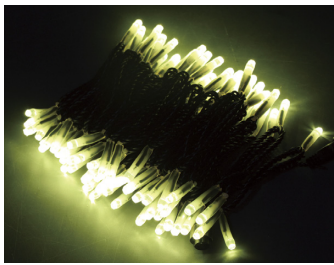

2020 年度 新商品一覧

[新色]
PRO4仕様ストリング
レモンイエロー →詳細 P8

[φ 10mm 新ストリング]
グレーホワイト →詳細 P12

[AC 2 芯 RGB 用]
DMX コントローラ基板 →詳細 P13

[新コード色]
DC12V仕様RGBストリング、
シルバーコード →詳細 P15

[E17 ソケットコード]
25 ソケット、ピッチ 300mm
→詳細 P16

[新型 LED 電球]
E26、電球色 (2700K) 6 種類形状
→詳細 P17

[E26 ソケットコード]
10 ソケット、黒コード
→詳細 P17

[AC 2 芯 RGB ネット]
→詳細 P20

[新型番]
正面発光 5050 型 (R3) テーブライト、RGB →詳細 P30

[新幅 24V 単色・RGB]
ネオンフレックス幅 10mm、
DC24V →詳細 P34、36

[新幅 100V RGB]
RGB ネオンフレックス幅 10mm、
DC100V →詳細 P36

[丸型]
360°ネオンフレックス
→詳細 P39、40

[長型ウォッシャー電球色]
長型 50cm、照射角 30 度
→詳細 P86

[新しい長さ]
イルミネーション、連結部
延長ケーブル、200cm / 500cm
→詳細 P88