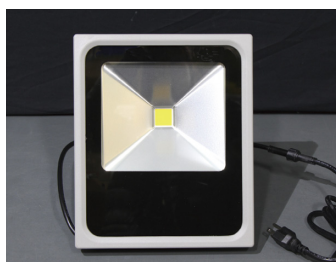

**ウォーターウェーブ
プロジェクタ WT** →詳細 P81

[狭角 PAR]
DMX 対応 RGBW、照射角 8 度
→詳細 P83

[ズーム PAR]
DMX 対応 RGBW、ズーム機能搭載
→詳細 P83

[信号延長ケーブル]
COB 型ウォールウォッシャー R2
用 3m →詳細 P84

LED 投光器、スリム筐体 R2
グレー筐体、50W、電球色
→詳細 P85

[長型ウォッシャー RGB3in1]
DMX 対応 長型 50cm、
照射角 10 度 →詳細 P86

[長型ウォッシャー電球色]
長型 50cm、照射角 30 度
→詳細 P86

[新しい長さ]
イルミネーション、連結部
延長ケーブル、200cm / 500cm
→詳細 P88