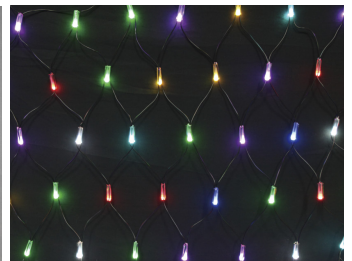

2020 年度 新商品一覧

[新色]
PRO4仕様ストリング
レモンイエロー →詳細 P8

[φ 10mm 新ストリング]
グレーホワイト →詳細 P12

[AC 2 芯 RGB 用]
DMX コントローラ基板 →詳細 P13

[新コード色]
DC12V仕様RGBストリング、
シルバーコード →詳細 P15

[E17 ソケットコード]
25 ソケット、ピッチ 300mm
→詳細 P16

[新型 LED 電球]
E26、電球色 (2700K) 6 種類形状
→詳細 P17

[E26 ソケットコード]
10 ソケット、黒コード
→詳細 P17

[AC 2 芯 RGB ネット]
→詳細 P20

[新型番]
正面発光 5050 型 (R3) テーブライト、RGB →詳細 P30

[新幅 24V 単色・RGB]
ネオンフレックス幅 10mm、
DC24V →詳細 P34、36

[新幅 100V RGB]
RGB ネオンフレックス幅 10mm、
DC100V →詳細 P36

[丸型]
360°ネオンフレックス
→詳細 P39、40

[長型ウォッシャー電球色]
長型 50cm、照射角 30 度
→詳細 P86

[新しい長さ]
イルミネーション、連結部
延長ケーブル、200cm / 500cm
→詳細 P88