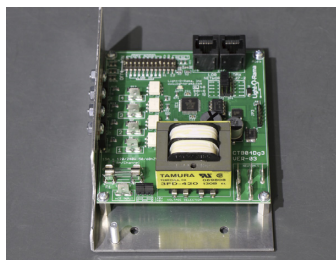

[新容量]
防滴 AC/DC アダプタ、
DC12V、6A、72W →詳細 P42

[DC4ch コントローラ]
調光コントローラ、32A、リモコン付 →詳細 P44

[新商品]
防雨丸型 AC プラグ付ケーブル
(先バラ) 2m →詳細 P44

[充電式 RGB テーブルなど]
→詳細 P55

2020 年度 新商品一覧

[AC4ch 基板]
→詳細 P58

[G4 N2]
ショータイムディレクター
2LOR ネットワーク対応
→詳細 P60

[新コード色]
ピクセル R2、UCS2903、50 ピクセル、クリアコード
→詳細 P63

[新LED色]
ピクセル R2、UCS2903、50 ピクセル、アンバー
→詳細 P63

[新しい長さ]
ピクセル R2 用 延長ケーブル
3m・黒 / 2m・クリア
→詳細 P65

[100V RGB ネオンフレックス用コントローラ]
→詳細 P70

[ミニスポットライト]
→詳細 P76

[新ゴボプロジェクタ]
→詳細 P80、81