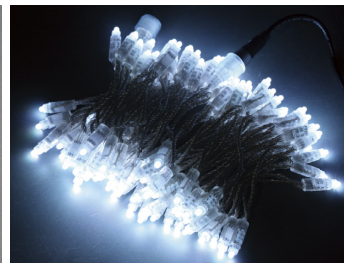

2020 年度 新商品一覧

[新色]
PRO4仕様ストリング
レモンイエロー →詳細 P8

[φ 10mm 新ストリング]
グレーホワイト →詳細 P12

[AC 2 芯 RGB 用]
DMX コントローラ基板 →詳細 P13

[新コード色]
DC12V仕様RGBストリング、
シルバーコード →詳細 P15

[E17 ソケットコード]
25 ソケット、ピッチ 300mm
→詳細 P16

[新型 LED 電球]
E26、電球色 (2700K) 6 種類形状
→詳細 P17

[E26 ソケットコード]
10 ソケット、黒コード
→詳細 P17

[AC 2 芯 RGB ネット]
→詳細 P20

[新型番]
正面発光 5050 型 (R3) テーブライト、RGB →詳細 P30

[新幅 24V 単色・RGB]
ネオンフレックス幅 10mm、
DC24V →詳細 P34、36

[新幅 100V RGB]
RGB ネオンフレックス幅 10mm、
DC100V →詳細 P36

[丸型]
360°ネオンフレックス
→詳細 P39、40