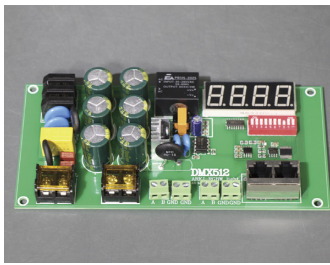

2020 年度 新商品一覧

[新色]
PRO4仕様ストリング
レモンイエロー →詳細 P8

[φ 10mm 新ストリング]
グレーホワイト →詳細 P12

[AC 2 芯 RGB 用]
DMX コントローラ基板 →詳細 P13

[新コード色]
DC12V仕様RGBストリング、
シルバーコード →詳細 P15

[E17 ソケットコード]
25 ソケット、ピッチ 300mm
→詳細 P16

[新型 LED 電球]
E26、電球色 (2700K) 6 種類形状
→詳細 P17

[E26 ソケットコード]
10 ソケット、黒コード
→詳細 P17

[AC 2 芯 RGB ネット]
→詳細 P20

[新型番]
正面発光 5050 型 (R3) テーブライト、RGB →詳細 P30

[新幅 24V 単色・RGB]
ネオンフレックス幅 10mm、
DC24V →詳細 P34、36

[新幅 100V RGB]
RGB ネオンフレックス幅 10mm、
DC100V →詳細 P36

[丸型]
360°ネオンフレックス
→詳細 P39、40

[新容量]
防滴 AC/DC アダプタ、
DC12V、6A、72W →詳細 P42

[DC4ch コントローラ]
調光コントローラ、32A、リモコン付 →詳細 P44

[新商品]
防雨丸型 AC プラグ付ケーブル
(先バラ) 2m →詳細 P44

[充電式 RGB テーブルなど]
→詳細 P55

2020 年度 新商品一覧

[AC4ch 基板]
→詳細 P58

[G4 N2]
ショータイムディレクター
2LOR ネットワーク対応
→詳細 P60