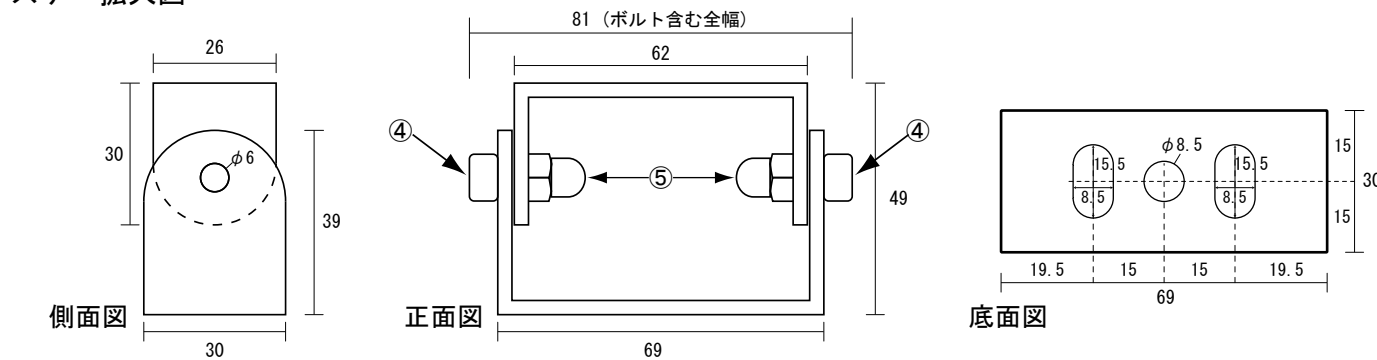

全体図

ステー拡大図

電源・信号入力ケーブル
(0.75mm² × 4)
長さ 約950mm

黒 … DC24V+
赤 … R (DC24V-)
緑 … G (DC24V-)
青 … B (DC24V-)

[単位 : mm]

	PARTS	Specification	QTY	Remark
①	LED	RGB (3in1)	18	-
②	筐体	アルミニウム合金	1	-
③	ステー		2	-
④	ステー固定用ボルト	六角穴(5mm)付ボルト M6 × 12mm	4	-
⑤	ステー固定用ナット	10mm	4	-

入力電圧	DC24V
消費電力	54W
照射角度	10度 / 30度 / 45度 / 60度 / 90度から選択可 ※購入後の変更は不可
防塵防水性	IP65 (防雨型 / 浸水・結露なきこと)
重量	本体: 1870g (±20g) ステー: 70g

特記	製品名	製品番号	製図日	図面 No ver. 1.0.0	
	LEDウォールウォッシャー R0、長型100cm、DC24V、RGB (3in1)、3W × 18灯、照射角30度	SPLT-ZGRO-WLW-STD-BAR-D24V54W-18-RGB-L1000-An**	2024/3/08	検図	製図
		スパークリングライツ株式会社		設計	