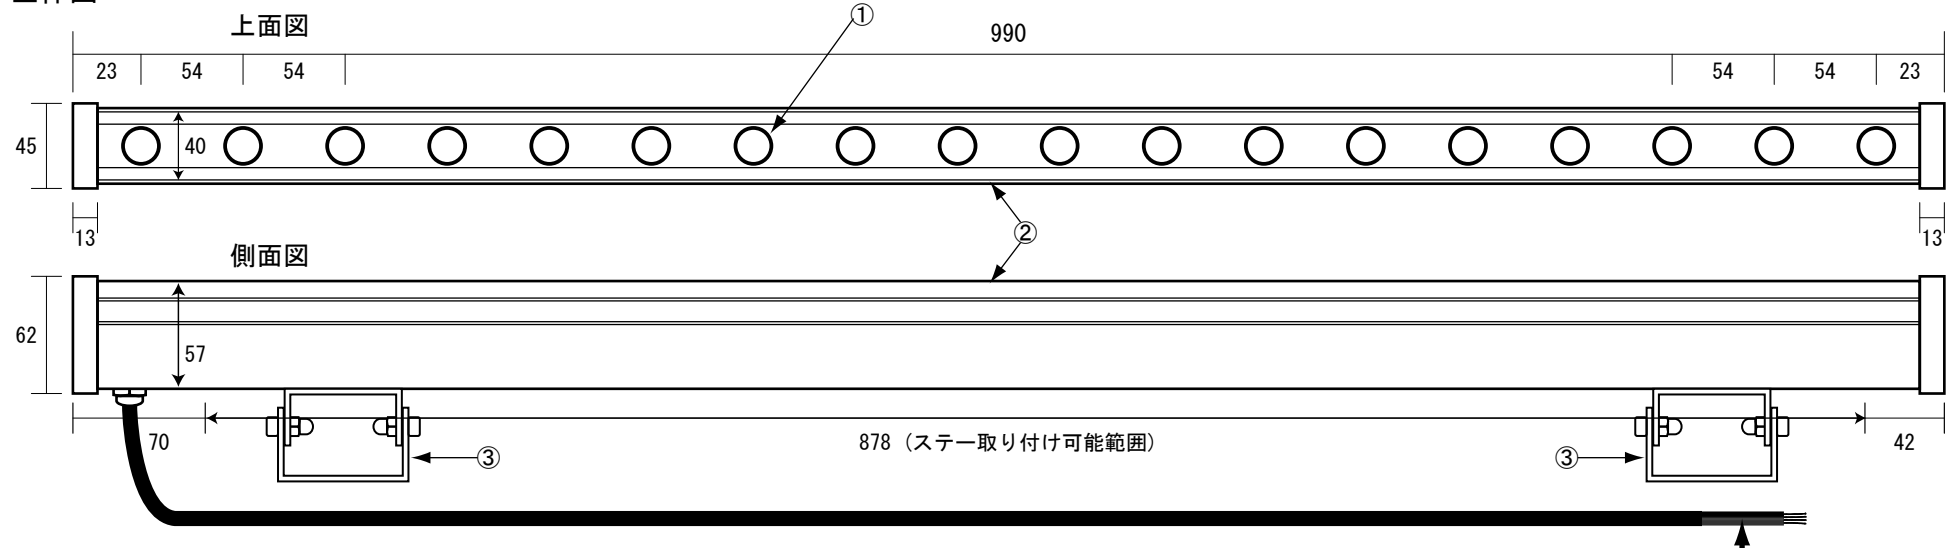

全体図

ステー拡大図

電源・信号入力ケーブル
(0.75mm² × 4)
長さ 約950mm

黒 … DC24V+
赤 … R (DC24V-)
緑 … G (DC24V-)
青 … B (DC24V-)

[単位 : mm]

	PARTS	Specification	QTY	Remark
①	LED	RGB (3in1)	18	-
②	筐体	アルミニウム合金	1	-
③	ステー		2	-
④	ステー固定用ボルト	六角穴(5mm)付ボルト M6 × 12mm	4	-
⑤	ステー固定用ナット	10mm	4	-

入力電圧	DC24V
消費電力	54W
照射角度	10度 / 30度 / 45度 / 60度 / 90度から選択可 ※購入後の変更は不可
防塵防水性	IP65 (防雨型 / 浸水・結露なきこと)
重量	本体: 1870g (±20g) ステー: 70g

特記	製品名	製品番号	製図日	図面 No ver. 1.0.0	
	LEDウォールウォッシャー R0、長型100cm、DC24V、RGB (3in1)、3W × 18灯、照射角30度	SPLT-ZGRO-WLW-STD-BAR-D24V54W-18-RGB-L1000-An**	2024/3/08	検図	製図
		スパークリングライツ株式会社		設計	