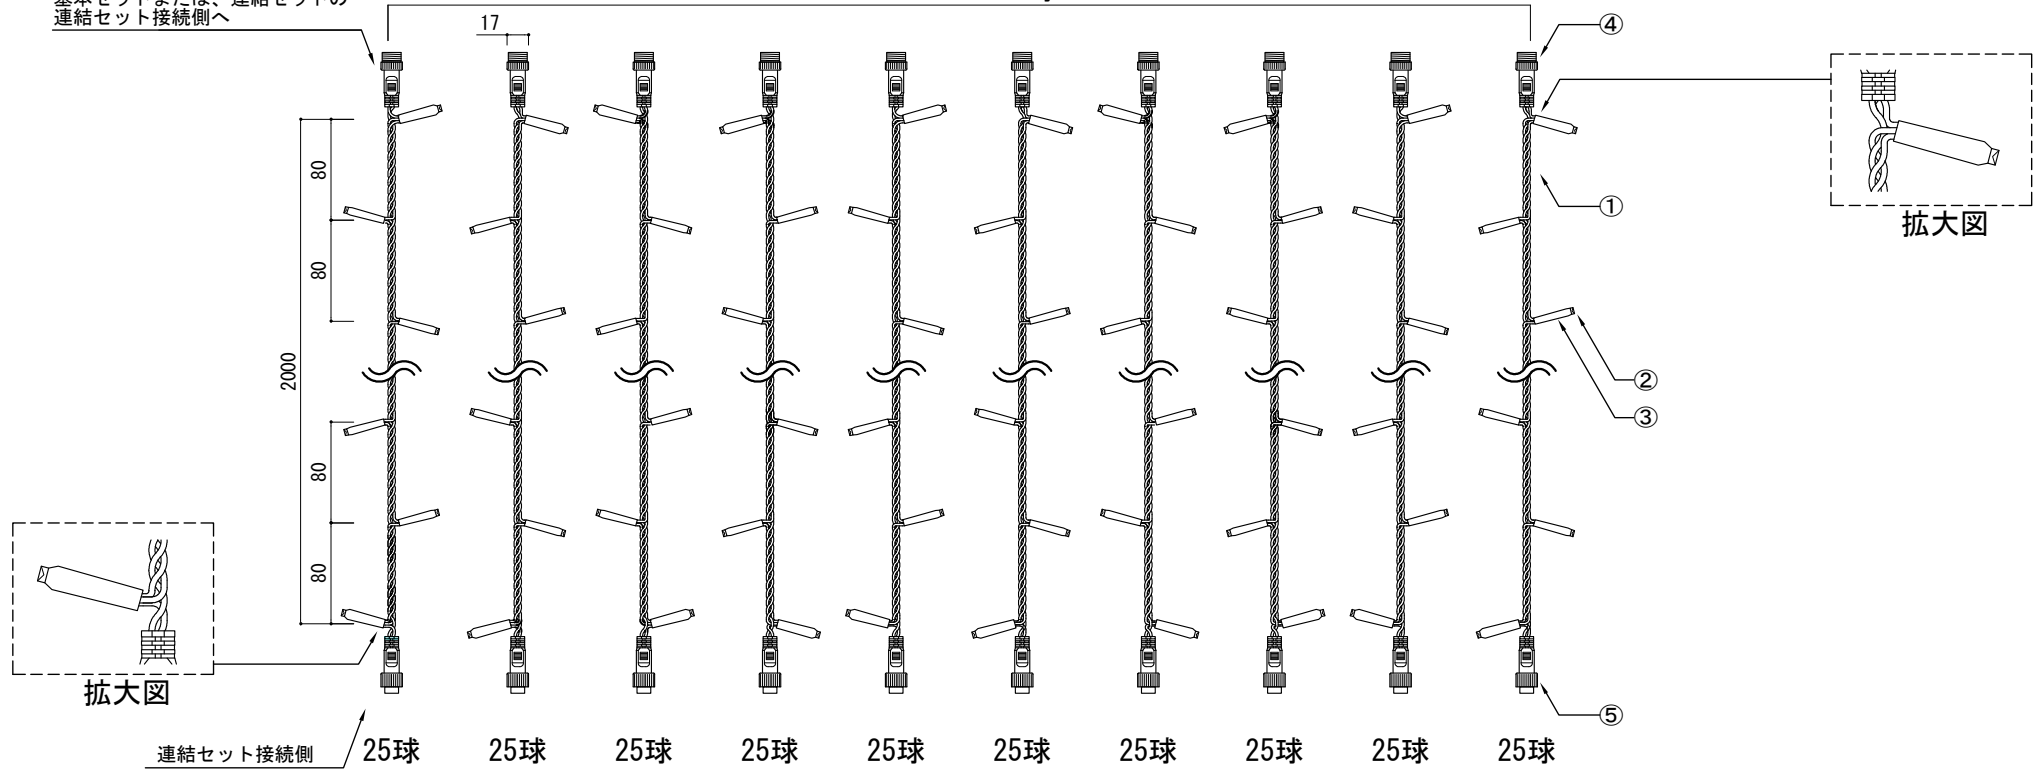

基本セットまたは、連結セットの
連結セット接続側へ

250球

[単位 : mm]

PARTS	Specification	QTY	Remark
① 電線	IV線、0.5mm ² 、φ2.2mm	-	-
② LED素子	1チップ/球 φ5mm 拡散型、2本足	250	-
③ 熱収縮チューブ	EVA(クリア)二重	-	-
④ 連結コネクタ オス	メタル	10	-
⑤ 連結コネクタ メス	メタル	10	-

入力電圧	DC100V
消費電力	15W

※ 当社指定の電源コード、
常点用(SPLT-ZG-PRO3-LED-PWR-STD-FUZE-BK)又は、
トウインクル・RGB用(SPLT-ZG-PRO3-LED-PWR-LMT-FUZE-BK)
をご使用下さい。
また連結可能数は、基本セット縦方向連結セット合わせて
1800球までとなります。

特記	製品名 プロ仕様 (V4)、常点、カーテンライト、 縦横連結可能、縦方向連結セット、250球	製品番号 SPLT-ZG-PRO4-LED-CTN-EX- <input type="checkbox"/> <input type="checkbox"/> <small>(CodeColor) (LEDColor)</small>	製図日 2015/4/1	尺度 (A4基準) 1/6	図面 No ver. 1.0.0
		スパークリングライツ株式会社	検図	製図	