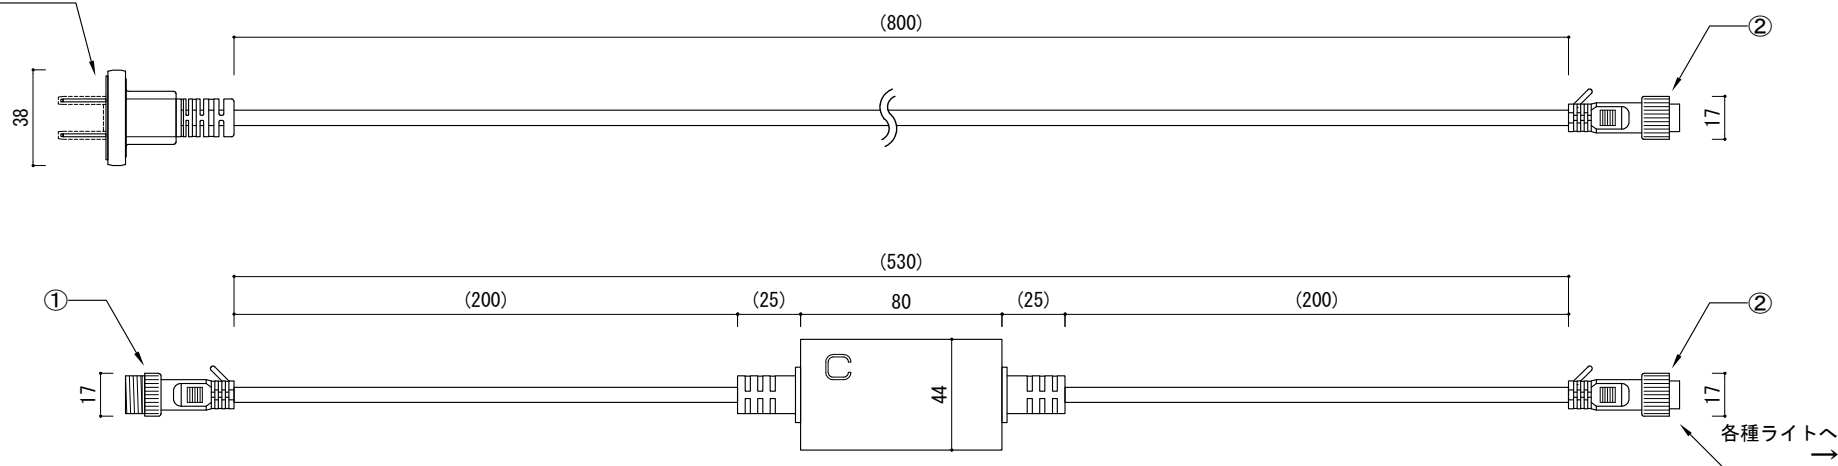

防雨タイプ丸型ACプラグ、  
プラグカバー付き

上面図

側面図

[ 単位 : mm ]

	PARTS	Specification	QTY	Remark
①	連結コネクタ オス	メタル	1	-
②	連結コネクタ メス	メタル	2	-

入力電圧	AC100V
出力電圧	DC100V
重量	290g

特記	製品名	製品番号	製図日	尺度 (A4基準)	1/3	図面 No	ver. 1.0.1		
	整流器付電源コード、ヒューズ入り、 トゥインクル・RGB用		SPLT-ZG-PR03-LED-PWR-LMT-FUZE-BK	2016/3/25	検図			製図	設計
			スパークリングライツ株式会社						