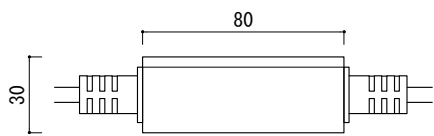

防雨タイプ丸型ACプラグ、  
プラグカバー付き

上面図

側面図

[ 単位 : mm ]

	PARTS	Specification	QTY	Remark
①	連結コネクタ オス	メタル	1	-
②	連結コネクタ メス	メタル	2	-

入力電圧	AC100V
出力電圧	DC100V
重量	290g

特記	製品名	製品番号	製図日	尺度 (A4基準)	1/3	図面 No	ver. 1.0.1		
	整流器付電源コード、ヒューズ入り、 トゥインクル・RGB用		SPLT-ZG-PR03-LED-PWR-LMT-FUZE-BK	2016/3/25	検図			製図	設計
			スパークリングライツ株式会社						