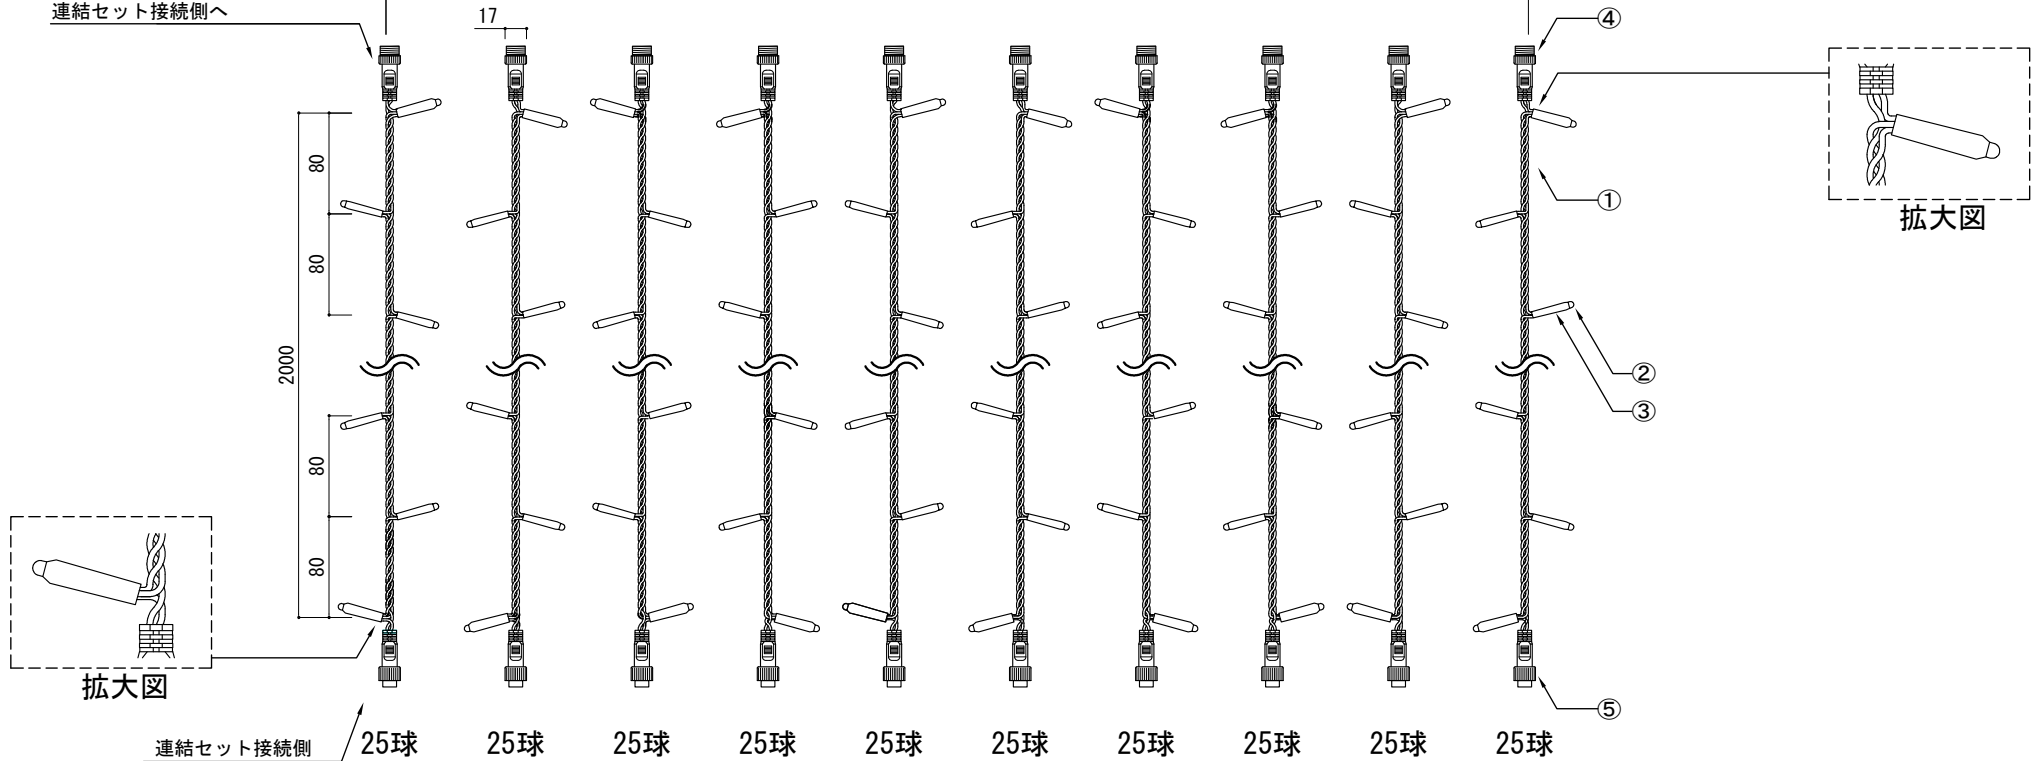

250球

基本セットまたは、連結セットの  
連結セット接続側へ

[ 単位 : mm ]

PARTS	Specification	QTY	Remark
① 電線	IV線、0.5mm <sup>2</sup> 、φ2.2mm	-	-
② LED素子	RGB(点滅用IC入り) φ5mm 砲弾型、2本足	250	-
③ 熱収縮チューブ	EVA(クリア)	-	-
④ 連結コネクタ オス	メタル	10	-
⑤ 連結コネクタ メス	メタル	10	-
			-

入力電圧	DC100V
消費電力	15W

※ 当社指定の電源コード、  
トウインクル・RGB用 (SPLT-ZG-PRO3-LED-PWR-LMT-FUZE-BK)  
をご使用下さい。  
常点用(SPLT-ZG-PRO3-LED-PWR-STD-FUZE-BK)  
の電源コードは使用できません。  
また、連結可能数は、基本セット縦方向連結セット合わせて  
1800球までとなります。

特記	製品名	製品番号	製図日	尺度 (A4基準)	1/6	図面 No	ver. 1.0.1
	プロ仕様 (V3)、常点、カーテンライト、 縦横連結可能、縦方向連結セット、250球 (RGB変化)	SPLT-ZG-PRO3-LED-CTN-EX-TRGB スパークリングライツ株式会社	2016/1/7	検図	製図		