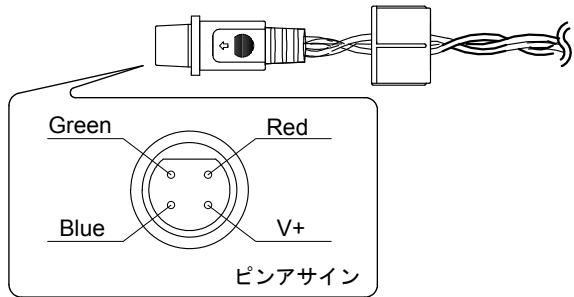

RGBフルカラーストリングス（防水仕様）

※連結可能数2連結まで（3連結以上は色味に差が生じる場合があります。）

※単位mm

オスコネクタ詳細

メスコネクタ詳細

	PARTS	Specification	QTY	Remark
①	LED素子	RGB 砲弾型	100	-

入力電圧	DC12V
消費電力	48W

[単位 : mm]

特記	製品名 RGBストリングス100球、DC12V仕様、 φ5mm、Rev. 2	製品番号 SPLT-ZG-LED-STR-12V5MM-R2-100-BRGB スパークリングライツ株式会社	製図日 2015/4/1	尺度 (A4基準)		図面 No ver. 1.0.0
				1/3	検図 製図 設計	