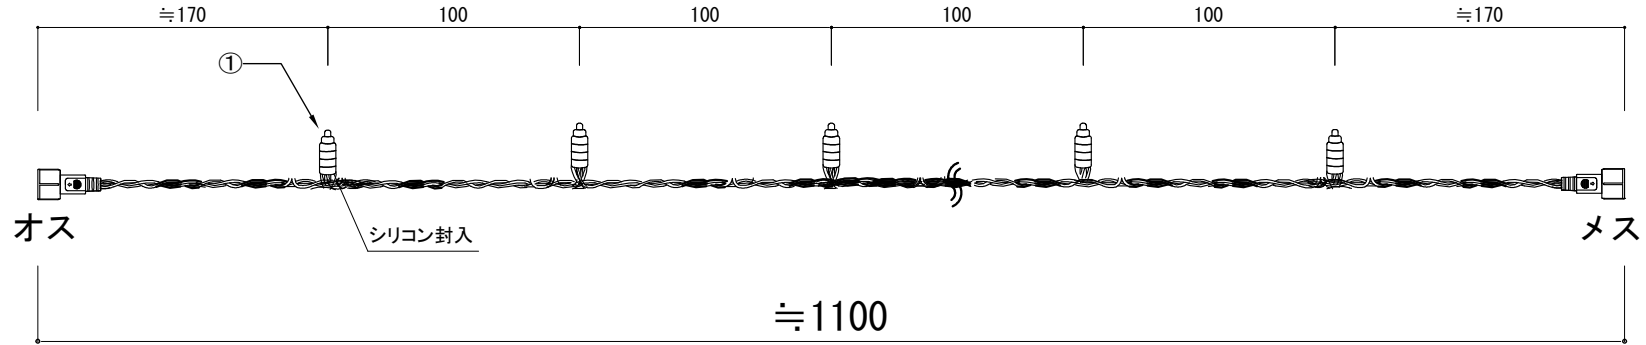

RGBフルカラーストリングス（防水仕様）

※連結可能数2連結まで（3連結以上は色味に差が生じる場合があります。）

※単位mm

オスコネクタ詳細

メスコネクタ詳細

	PARTS	Specification	QTY	Remark
①	LED素子	RGB 砲弾型	100	-

入力電圧	DC12V
消費電力	48W

[単位 : mm]

特記	製品名 RGBストリングス100球、DC12V仕様、 φ5mm、Rev. 2	製品番号 SPLT-ZG-LED-STR-12V5MM-R2-100-BRGB スパークリングライツ株式会社	製図日 2015/4/1	尺度 (A4基準)		図面 No ver. 1.0.0
				1/3	検図 製図 設計	