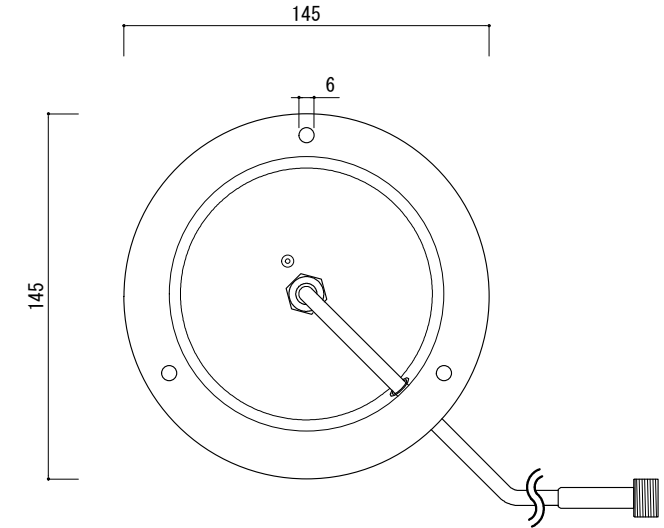

上面図

側面図

背面図

推奨コントローラ接続時

V+端子 ← 黒コード

B端子 ← 青コード

G端子 ← 緑コード

R端子 ← 赤コード

付属コード

長さ：約100mm

長さ：約1700mm

[単位 : mm]

	PARTS	Specification	QTY	Remark
①	LED素子	3in1 RGB	6	-

入力電圧	DC24V
消費電力	18W
重量	1400g
保護等級	IP65

※ 調光には、推奨コントローラをお使いください
 SPLT-ZG-LED-TPP-RF-CTRL-144W
 SPLT-ZG-LED-TPP-RF-CTRL-144W-BRTS

特記

製品名

LEDウォールウォッシャー、6灯、RGB、
DC24V、18W

製品番号

SPLT-SCX-WLW-6RGB

スパークリングライツ株式会社

製図日

2015/4/1

尺度 (A4基準)

1/3

検図

製図

設計

図面 No

ver. 1.0.0