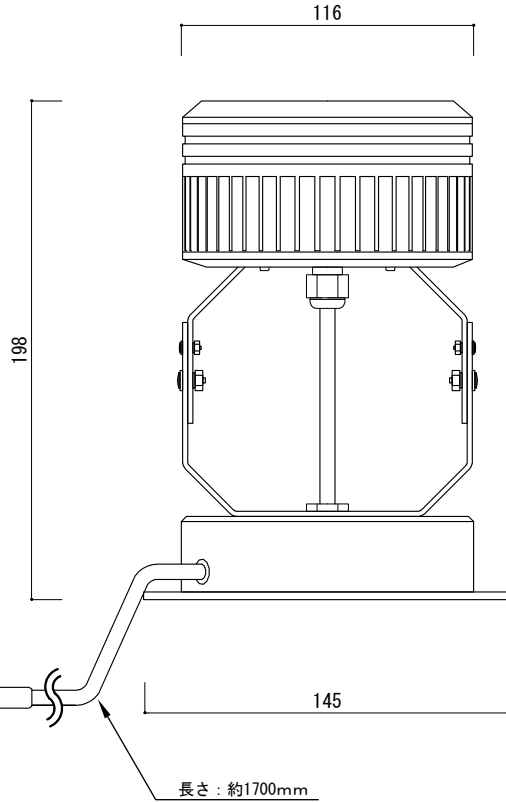

上面図

側面図

背面図

推奨コントローラ接続時

V+端子 ← 黒コード

B端子 ← 青コード

G端子 ← 緑コード

R端子 ← 赤コード

付属コード

長さ：約100mm

長さ：約1700mm

[単位 : mm]

	PARTS	Specification	QTY	Remark
①	LED素子	3in1 RGB	6	-

入力電圧	DC24V
消費電力	18W
重量	1400g
保護等級	IP65

※ 調光には、推奨コントローラをお使いください
 SPLT-ZG-LED-TPP-RF-CTRL-144W
 SPLT-ZG-LED-TPP-RF-CTRL-144W-BRTS

特記

製品名

LEDウォールウォッシャー、6灯、RGB、
DC24V、18W

製品番号

SPLT-SCX-WLW-6RGB

スパークリングライツ株式会社

製図日

2015/4/1

尺度 (A4基準)

1/3

検図

製図

設計

図面 No

ver. 1.0.0