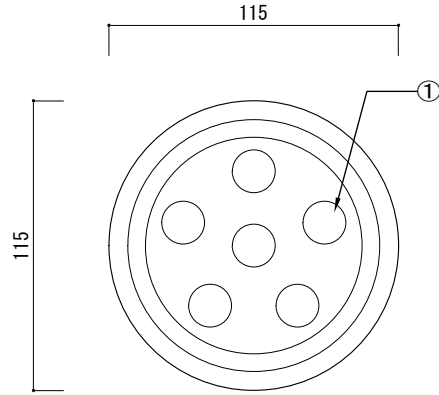

上面図

側面図

背面図

推奨コントローラ接続時

V+端子 ← 黒コード

B端子 ← 青コード

G端子 ← 緑コード

R端子 ← 赤コード

付属コード

長さ：約100mm

長さ：約1700mm

[単位 : mm]

	PARTS	Specification	QTY	Remark
①	LED素子	3in1 RGB	6	-

入力電圧	DC24V
消費電力	18W
重量	1400g
保護等級	IP65

※ 調光には、推奨コントローラをお使いください
 SPLT-ZG-LED-TPP-RF-CTRL-144W
 SPLT-ZG-LED-TPP-RF-CTRL-144W-BRTS

特記

製品名

LEDウォールウォッシャー、6灯、RGB、
DC24V、18W

製品番号

SPLT-SCX-WLW-6RGB

スパークリングライツ株式会社

製図日

2015/4/1

尺度 (A4基準)

1/3

検図

製図

設計

図面 No

ver. 1.0.0