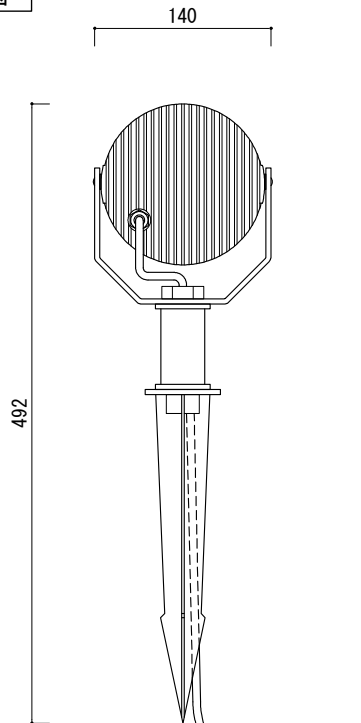

正面図

側面図

背面図

推奨コントローラ接続時

[単位 : mm]

	PARTS	Specification	QTY	Remark
①	LED素子	3in1 RGB	6	-

入力電圧	DC24V
消費電力	12W
重量	1300g
保護等級	IP65

※ 調光には、推奨コントローラをお使いください
 SPLT-ZG-LED-TPP-RF-CTRL-144W
 SPLT-ZG-LED-TPP-RF-CTRL-144W-BRTS

特記	製品名 LEDガーデンライト (スパイク付)、 6灯、RGB、DC24V、12W	製品番号 SPLT-SCX-GDNL-6RGB スパークリングライツ株式会社	製図日 2015/4/1	尺度 (A4基準)			図面 No ver. 1.0.0
				検図	製図	設計	