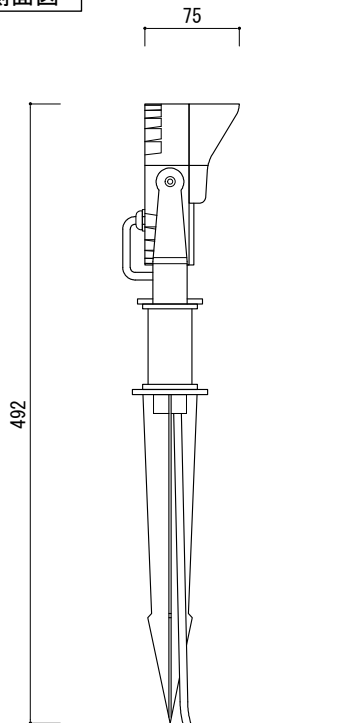

正面図

側面図

背面図

推奨コントローラ接続時

[単位 : mm]

	PARTS	Specification	QTY	Remark
①	LED素子	3in1 RGB	6	-

入力電圧	DC24V
消費電力	12W
重量	1300g
保護等級	IP65

※ 調光には、推奨コントローラをお使いください
 SPLT-ZG-LED-TPP-RF-CTRL-144W
 SPLT-ZG-LED-TPP-RF-CTRL-144W-BRTS

特記	製品名 LEDガーデンライト (スパイク付)、 6灯、RGB、DC24V、12W	製品番号 SPLT-SCX-GDNL-6RGB スパークリングライツ株式会社	製図日 2015/4/1	尺度 (A4基準)			図面 No ver. 1.0.0
				検図	製図	設計	