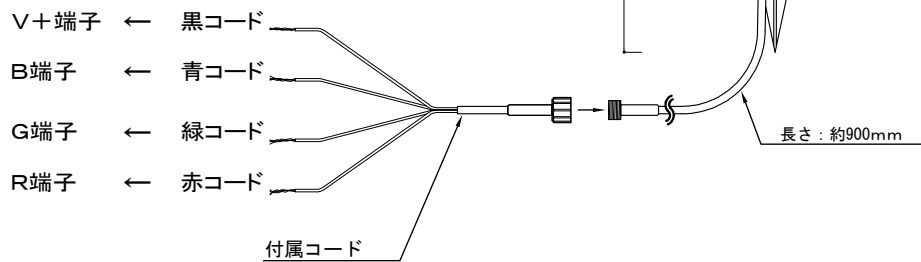

正面図

側面図

背面図

推奨コントローラ接続時

[単位 : mm]

	PARTS	Specification	QTY	Remark
①	LED素子	3in1 RGB	6	-

入力電圧	DC24V
消費電力	12W
重量	1300g
保護等級	IP65

※ 調光には、推奨コントローラをお使いください
 SPLT-ZG-LED-TPP-RF-CTRL-144W
 SPLT-ZG-LED-TPP-RF-CTRL-144W-BRTS

特記	製品名 LEDガーデンライト (スパイク付)、 6灯、RGB、DC24V、12W	製品番号 SPLT-SCX-GDNL-6RGB スパークリングライツ株式会社	製図日 2015/4/1	尺度 (A4基準)			図面 No ver. 1.0.0
				検図	製図	設計	