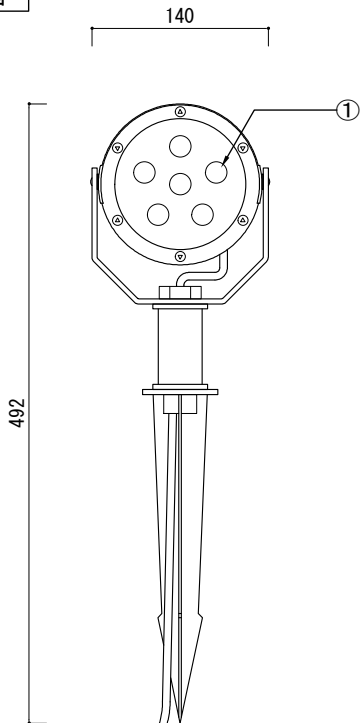

正面図

側面図

背面図

推奨コントローラ接続時

[単位 : mm]

	PARTS	Specification	QTY	Remark
①	LED素子	3in1 RGB	6	-

入力電圧	DC24V
消費電力	12W
重量	1300g
保護等級	IP65

※ 調光には、推奨コントローラをお使いください
 SPLT-ZG-LED-TPP-RF-CTRL-144W
 SPLT-ZG-LED-TPP-RF-CTRL-144W-BRTS

特記	製品名 LEDガーデンライト (スパイク付)、 6灯、RGB、DC24V、12W	製品番号 SPLT-SCX-GDNL-6RGB スパークリングライツ株式会社	製図日 2015/4/1	尺度 (A4基準)			図面 No ver. 1.0.0
				検図	製図	設計	