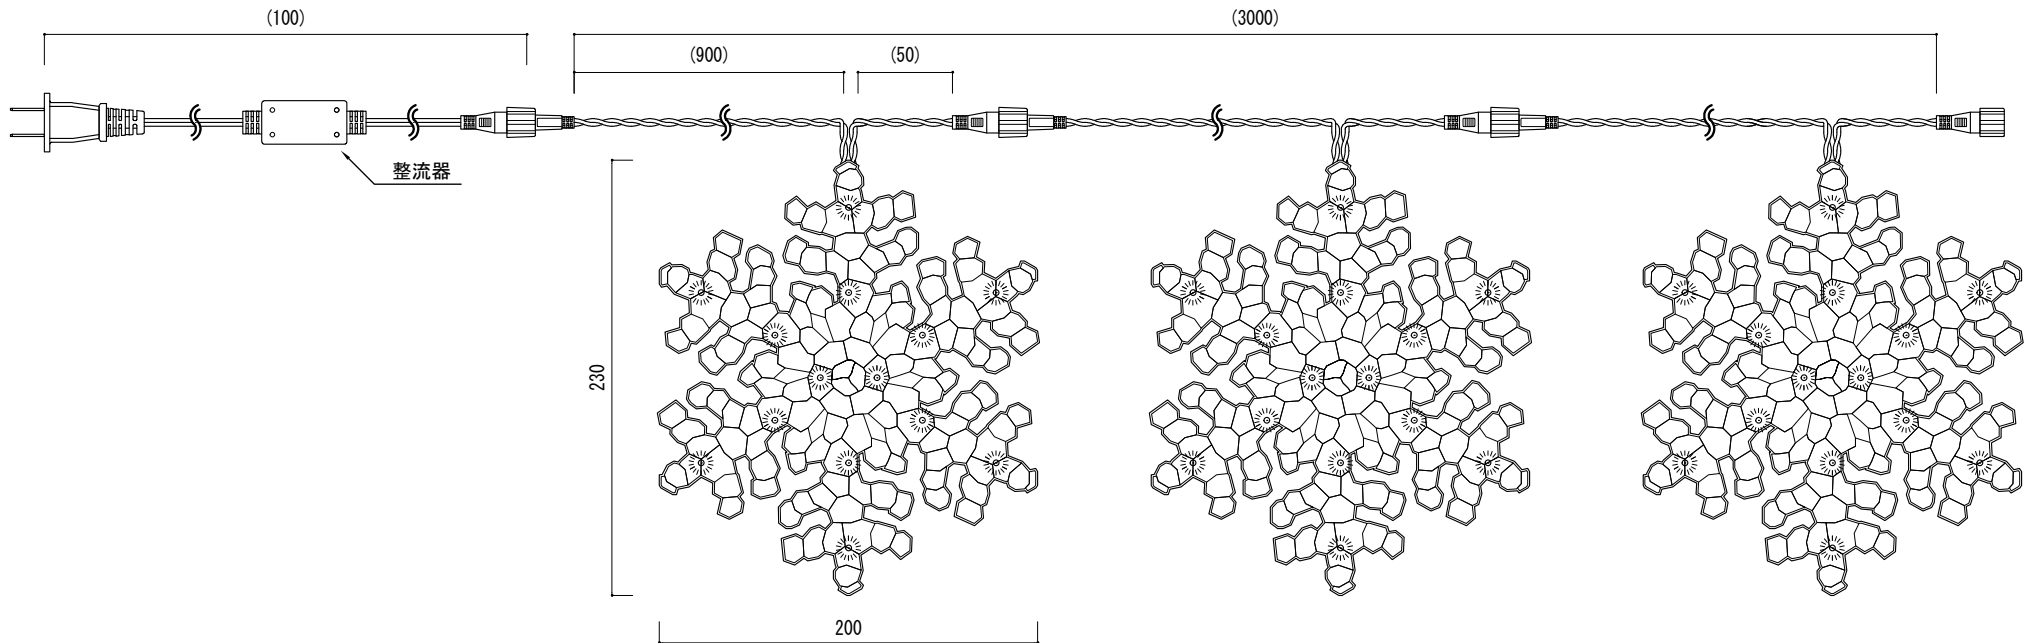

※ 灯体3個 + 電源コード×1 で1セットとなります。

	PARTS	Specification	QTY	Remark
①	電線	IV線、0.5mm <sup>2</sup> 、φ2.0mm	-	-
②	LED素子	1チップ/球 φ5mm 拡散型、2本足	42	1灯体につき14球

入力電圧	AC100V
消費電力	6W (灯体3個セット)

※ 付属の電源コードをご使用下さい。  
また、連結可能数は7セット(灯体3個/セット)  
までとなります。

[ 単位 : mm ]

特記	製品名 クリスタルスノーflakeモチーフ、 23cm、14球×3個セット(連結可)	製品番号 SPLT-EL-LED-MTF-CRYSTALSNOW-23-3P- <input type="checkbox"/> <input type="checkbox"/>	製図日 2015/11/12	尺度(A4基準)	1/3	図面 No ver. 1.0.1
		スパークリングライツ株式会社		検図		

※ 灯体3個 + 電源コード×1 で1セットとなります。

全体図

	PARTS	Specification	QTY	Remark
①	電線	IV線、0.5mm <sup>2</sup> 、φ2.0mm	-	-
②	LED素子	1チップ/球 φ5mm 拡散型、2本足	42	1灯体につき14球

入力電圧	AC100V
消費電力	6W (灯体3個セット)

※ 付属の電源コードをご使用下さい。  
また、連結可能数は7セット(灯体3個/セット)  
までとなります。

[ 単位 : mm ]

特記	製品名 クリスタルスノーflakeモチーフ、 23cm、14球×3個セット(連結可)	製品番号 SPLT-EL-LED-MTF-CRYSTALSNOW-23-3P- <input type="checkbox"/> <input type="checkbox"/>	製図日 2015/11/12	尺度(A4基準)	1/4	図面 No ver. 1.0.1
		スパークリングライツ株式会社		検図		