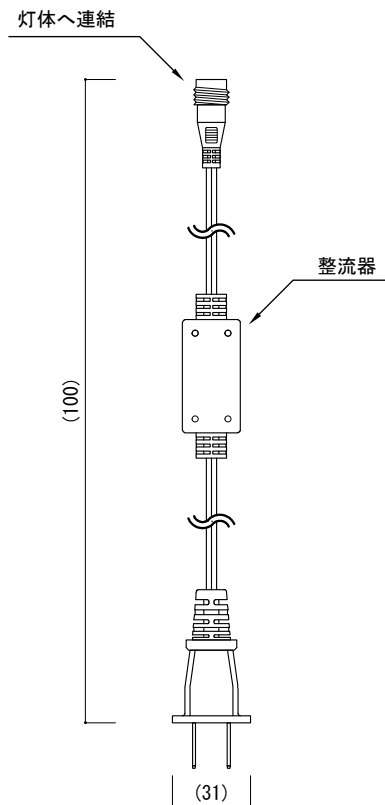

※ 灯体3個 + 電源コード×1 で1セットとなります。

	PARTS	Specification	QTY	Remark
①	電線	IV線、0.5mm <sup>2</sup> 、φ2.0mm	-	-
②	LED素子	1チップ/球 φ5mm 拡散型、2本足	42	1灯体につき14球

入力電圧	AC100V
消費電力	6W (灯体3個セット)

※ 付属の電源コードをご使用下さい。  
また、連結可能数は7セット(灯体3個/セット)  
までとなります。

[ 単位 : mm ]

特記	製品名 クリスタルスノーflakeモチーフ、 23cm、14球×3個セット(連結可)	製品番号 SPLT-EL-LED-MTF-CRYSTALSNOW-23-3P- <input type="checkbox"/> <input type="checkbox"/>	製図日 2015/11/12	尺度(A4基準)	1/3	図面 No ver. 1.0.1
		スパークリングライツ株式会社		検図		

※ 灯体3個 + 電源コード×1 で1セットとなります。

全体図

	PARTS	Specification	QTY	Remark
①	電線	IV線、0.5mm <sup>2</sup> 、φ2.0mm	-	-
②	LED素子	1チップ/球 φ5mm 拡散型、2本足	42	1灯体につき14球

入力電圧	AC100V
消費電力	6W (灯体3個セット)

※ 付属の電源コードをご使用下さい。  
また、連結可能数は7セット(灯体3個/セット)  
までとなります。

[ 単位 : mm ]

特記	製品名 クリスタルスノーflakeモチーフ、 23cm、14球×3個セット(連結可)	製品番号 SPLT-EL-LED-MTF-CRYSTALSNOW-23-3P- <input type="checkbox"/> <input type="checkbox"/>	製図日 2015/11/12	尺度(A4基準)	1/4	図面 No ver. 1.0.1
		スパークリングライツ株式会社		検図		