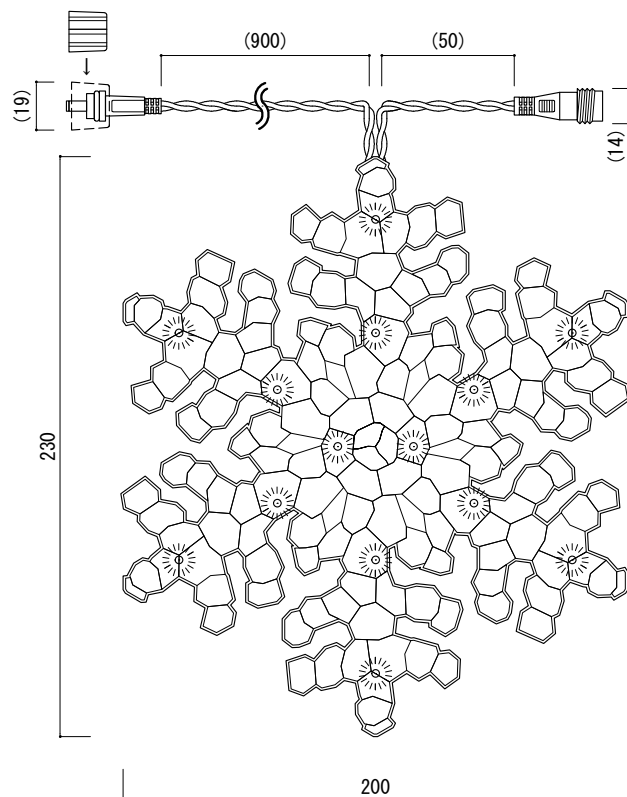

※ 灯体3個 + 電源コード×1 で1セットとなります。

	PARTS	Specification	QTY	Remark
①	電線	IV線、0.5mm <sup>2</sup> 、φ2.0mm	-	-
②	LED素子	1チップ/球 φ5mm 拡散型、2本足	42	1灯体につき14球

入力電圧	AC100V
消費電力	6W (灯体3個セット)

※ 付属の電源コードをご使用下さい。  
また、連結可能数は7セット(灯体3個/セット)  
までとなります。

[ 単位 : mm ]

特記	製品名 クリスタルスノーflakeモチーフ、 23cm、14球×3個セット(連結可)	製品番号 SPLT-EL-LED-MTF-CRYSTALSNOW-23-3P- <input type="checkbox"/> <input type="checkbox"/>	製図日 2015/11/12	尺度(A4基準)	1/3	図面 No ver. 1.0.1
		スパークリングライツ株式会社		検図		

※ 灯体3個 + 電源コード×1 で1セットとなります。

全体図

	PARTS	Specification	QTY	Remark
①	電線	IV線、0.5mm <sup>2</sup> 、φ2.0mm	-	-
②	LED素子	1チップ/球 φ5mm 拡散型、2本足	42	1灯体につき14球

入力電圧	AC100V
消費電力	6W (灯体3個セット)

※ 付属の電源コードをご使用下さい。  
また、連結可能数は7セット(灯体3個/セット)  
までとなります。

[ 単位 : mm ]

特記	製品名 クリスタルスノーflakeモチーフ、 23cm、14球×3個セット(連結可)	製品番号 SPLT-EL-LED-MTF-CRYSTALSNOW-23-3P- <input type="checkbox"/> <input type="checkbox"/>	製図日 2015/11/12	尺度(A4基準)	1/4	図面 No ver. 1.0.1
		スパークリングライツ株式会社		検図		