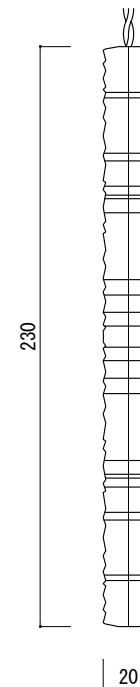

※ 灯体3個 + 電源コード×1 で1セットとなります。

	PARTS	Specification	QTY	Remark
①	電線	IV線、0.5mm <sup>2</sup> 、φ2.0mm	-	-
②	LED素子	1チップ/球 φ5mm 拡散型、2本足	42	1灯体につき14球

入力電圧	AC100V
消費電力	6W (灯体3個セット)

※ 付属の電源コードをご使用下さい。  
また、連結可能数は7セット(灯体3個/セット)  
までとなります。

[ 単位 : mm ]

特記	製品名 クリスタルスノーflakeモチーフ、 23cm、14球×3個セット(連結可)	製品番号 SPLT-EL-LED-MTF-CRYSTALSNOW-23-3P- <input type="checkbox"/> <input type="checkbox"/>	製図日 2015/11/12	尺度(A4基準)	1/3	図面 No ver. 1.0.1
		スパークリングライツ株式会社		検図		

※ 灯体3個 + 電源コード×1 で1セットとなります。

全体図

	PARTS	Specification	QTY	Remark
①	電線	IV線、0.5mm <sup>2</sup> 、φ2.0mm	-	-
②	LED素子	1チップ/球 φ5mm 拡散型、2本足	42	1灯体につき14球

入力電圧	AC100V
消費電力	6W (灯体3個セット)

※ 付属の電源コードをご使用下さい。  
また、連結可能数は7セット(灯体3個/セット)  
までとなります。

[ 単位 : mm ]

特記	製品名 クリスタルスノーflakeモチーフ、 23cm、14球×3個セット(連結可)	製品番号 SPLT-EL-LED-MTF-CRYSTALSNOW-23-3P- <input type="checkbox"/> <input type="checkbox"/>	製図日 2015/11/12	尺度(A4基準)	1/4	図面 No ver. 1.0.1
		スパークリングライツ株式会社		検図		