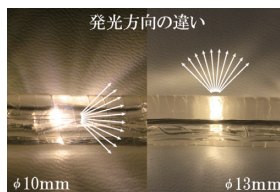

LEDロープ(チューブ)ライト

※特許取得済(切断可能な照明装置及びその製造方法:特許第5610851号)

屋外で使用可能です。LEDの間隔は約2.7cmです。製品のカット単位に応じて必要な長さに切って使用することができます。

こちらを読み込むと、商品の仕様書、取扱説明書をご覧いただけます。

10mm2 芯タイプ 50m 巻 13mm2 芯タイプ 50m 巻

シリーズ切れ対策(特許取得済)を施しており、1球のLEDが球切れしても他の球が不点灯になるのを防止します。

- 消費電力/100W ●長さ/50m
- 球数/1800球/50m ●連結/2巻(100m)まで可能 ●カット単位/2m
- 専用電源コード、エンドキャップ、専用コネクタ等は付属していません。別途、必要な数量をお買い求めください。

商品コード	10mm	商品コード	13mm	カラー
SPLT-EL-LED-ROPE2W10-A		SPLT-EL-LED-ROPE2W13-A		アンバー(オレンジ)
SPLT-EL-LED-ROPE2W10-B		SPLT-EL-LED-ROPE2W13-B		ブルー(青)
SPLT-EL-LED-ROPE2W10-CY		SPLT-EL-LED-ROPE2W13-CY		電球色(イエローゴールド)
SPLT-EL-LED-ROPE2W10-CP		SPLT-EL-LED-ROPE2W13-CP		電球色(ピンクゴールド)
SPLT-EL-LED-ROPE2W10-G		SPLT-EL-LED-ROPE2W13-G		グリーン(緑)
SPLT-EL-LED-ROPE2W10-LB		SPLT-EL-LED-ROPE2W13-LB		アクアブルー(水色)
SPLT-EL-LED-ROPE2W10-LG		SPLT-EL-LED-ROPE2W13-LG		アクアグリーン(薄緑)
SPLT-EL-LED-ROPE2W10-LPi		SPLT-EL-LED-ROPE2W13-LPi		ライトピンク(薄ピンク)
SPLT-EL-LED-ROPE2W10-Pi		SPLT-EL-LED-ROPE2W13-Pi		ピンク
SPLT-EL-LED-ROPE2W10-R		SPLT-EL-LED-ROPE2W13-R		レッド(赤)
SPLT-EL-LED-ROPE2W10-W		SPLT-EL-LED-ROPE2W13-W		ホワイト(白)
SPLT-EL-LED-ROPE2W10-Y		SPLT-EL-LED-ROPE2W13-Y		イエロー(黄)
SPLT-EL-LED-ROPE2W10-CYPIBG		SPLT-EL-LED-ROPE2W13-CYPIBG		4色ミックス(電球色、ピンク、青、緑)
SPLT-EL-LED-ROPE2W10-RYBG		SPLT-EL-LED-ROPE2W13-RYBG		4色ミックス(赤、黄、青、緑)