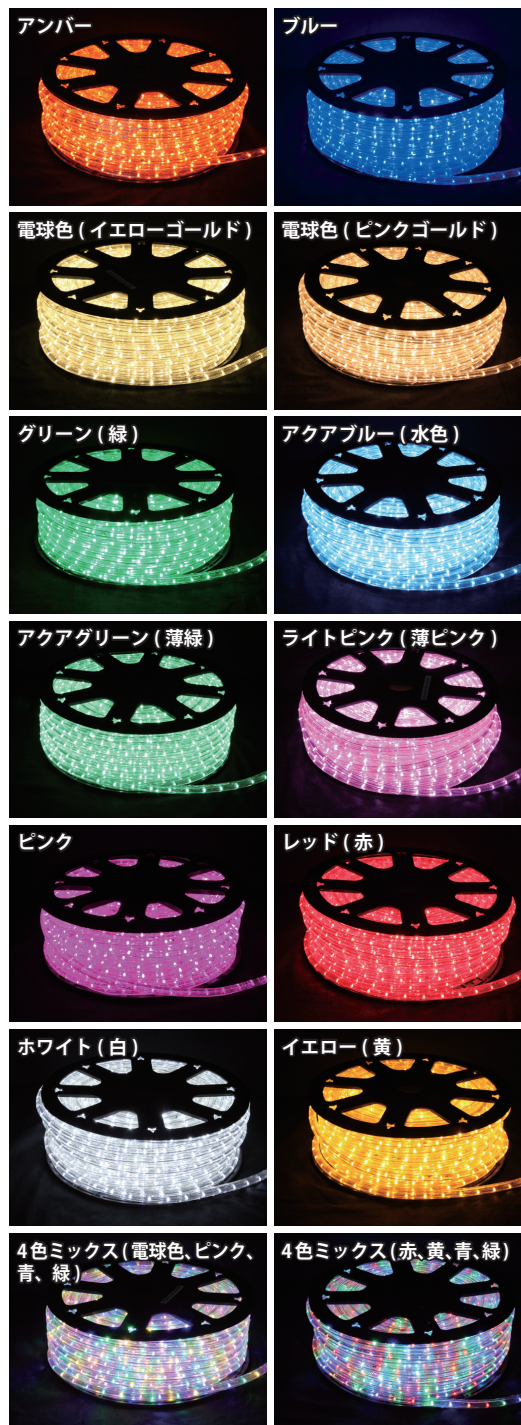

LEDロープ(チューブ)ライト

※特許取得済(切断可能な照明装置及びその製造方法:特許第5610851号)

屋外で使用可能です。LEDの間隔は約2.7cmです。製品のカット単位に応じて必要な長さに切って使用することができます。

こちらを読み込むと、商品の仕様書、取扱説明書をご覧いただけます。

10mm2 芯タイプ 50m 巻 13mm2 芯タイプ 50m 巻

シリーズ切れ対策(特許取得済)を施しており、1球のLEDが球切れしても他の球が不点灯になるのを防止します。

- ●消費電力/100W ●長さ/50m
- ●球数/1800球/50m ●連結/2巻(100m)まで可能 ●カット単位/2m
- ●専用電源コード、エンドキャップ、専用コネクタ等は付属していません。別途、必要な数量をお買い求めください。

商品コード	10mm	商品コード	13mm	カラー
SPLT-EL-LED-ROPE2W10-A		SPLT-EL-LED-ROPE2W13-A		アンバー(オレンジ)
SPLT-EL-LED-ROPE2W10-B		SPLT-EL-LED-ROPE2W13-B		ブルー(青)
SPLT-EL-LED-ROPE2W10-CY		SPLT-EL-LED-ROPE2W13-CY		電球色(イエローゴールド)
SPLT-EL-LED-ROPE2W10-CP		SPLT-EL-LED-ROPE2W13-CP		電球色(ピンクゴールド)
SPLT-EL-LED-ROPE2W10-G		SPLT-EL-LED-ROPE2W13-G		グリーン(緑)
SPLT-EL-LED-ROPE2W10-LB		SPLT-EL-LED-ROPE2W13-LB		アクアブルー(水色)
SPLT-EL-LED-ROPE2W10-LG		SPLT-EL-LED-ROPE2W13-LG		アクアグリーン(薄緑)
SPLT-EL-LED-ROPE2W10-LPi		SPLT-EL-LED-ROPE2W13-LPi		ライトピンク(薄ピンク)
SPLT-EL-LED-ROPE2W10-Pi		SPLT-EL-LED-ROPE2W13-Pi		ピンク
SPLT-EL-LED-ROPE2W10-R		SPLT-EL-LED-ROPE2W13-R		レッド(赤)
SPLT-EL-LED-ROPE2W10-W		SPLT-EL-LED-ROPE2W13-W		ホワイト(白)
SPLT-EL-LED-ROPE2W10-Y		SPLT-EL-LED-ROPE2W13-Y		イエロー(黄)
SPLT-EL-LED-ROPE2W10-CYPIBG		SPLT-EL-LED-ROPE2W13-CYPIBG		4色ミックス(電球色、ピンク、青、緑)
SPLT-EL-LED-ROPE2W10-RYBG		SPLT-EL-LED-ROPE2W13-RYBG		4色ミックス(赤、黄、青、緑)

※カット単位1mのタイプもあります。ただし、球切れ、断線等が発生した場合は1回路分(1m)が不点灯となります。