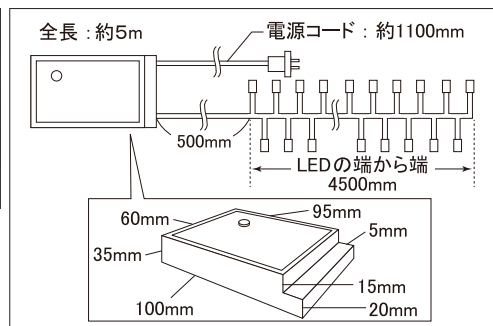

# LEDストリーム(流れ点滅)イルミネーション

330球のLEDの中を、光が駆け抜ける華麗なイルミネーション。長さ5mタイプと10mタイプがあります。防塵・防水性が高く、優れたコストパフォーマンスの「レギュラー」シリーズになります。

こちらを読み込むと、商品の仕様書、取扱説明書をご覧いただけます。

## LEDストリーム(流れ点滅)、レギュラーシリーズ(ツエナー無)、330球、シルバーコード

直線のコードに房状に取り付けられた330球のLEDの中を、光が駆け抜けます。光の流れるスピードは3段階で調整できます。

< 5m、10m 共通 >

●コード色/シルバー(銀) ●消費電力/15W ●球数/330 ●連結/不可

5m ●長さ/約5m (電飾部分は約4.5m)

商品コード	カラー
SPLT-ZG-REG1-LED-STREAM-5M-TB	ブルー(青)
SPLT-ZG-REG1-LED-STREAM-5M-TCY	電球色(イエローゴールド)
SPLT-ZG-REG1-LED-STREAM-5M-TW	ホワイト(白)

こちらを読み込むと、商品の動画をご覧いただけます。

ブルー

電球色(イエローゴールド)

ホワイト

10m ●長さ/約10m

商品コード	カラー
SPLT-ZG-REG1-LED-STREAM-10M-TB	ブルー(青)
SPLT-ZG-REG1-LED-STREAM-10M-TCY	電球色(イエローゴールド)
SPLT-ZG-REG1-LED-STREAM-10M-TW	ホワイト(白)

こちらを読み込むと、商品の動画をご覧いただけます。