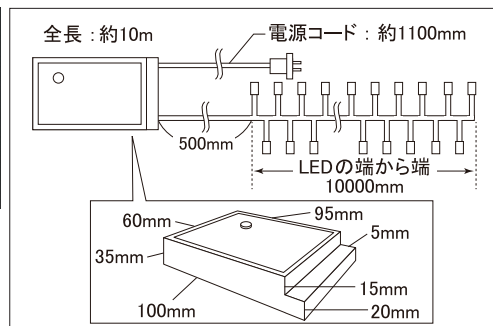

## LEDストリーム(流れ点滅)、レギュラーシリーズ(ツエナー無)、330球、シルバーコード

直線のコードに房状に取り付けられた330球のLEDの中を、光が駆け抜けます。光の流れるスピードは3段階で調整できます。

< 5m、10m 共通 >

●コード色/シルバー(銀) ●消費電力/15W ●球数/330 ●連結/不可

5m ●長さ/約5m (電飾部分は約4.5m)

商品コード	カラー
SPLT-ZG-REG1-LED-STREAM-5M-TB	ブルー(青)
SPLT-ZG-REG1-LED-STREAM-5M-TCY	電球色(イエローゴールド)
SPLT-ZG-REG1-LED-STREAM-5M-TW	ホワイト(白)

こちらを読み込むと、商品の動画をご覧いただけます。

ブルー

電球色(イエローゴールド)

ホワイト

10m ●長さ/約10m

商品コード	カラー
SPLT-ZG-REG1-LED-STREAM-10M-TB	ブルー(青)
SPLT-ZG-REG1-LED-STREAM-10M-TCY	電球色(イエローゴールド)
SPLT-ZG-REG1-LED-STREAM-10M-TW	ホワイト(白)

こちらを読み込むと、商品の動画をご覧いただけます。