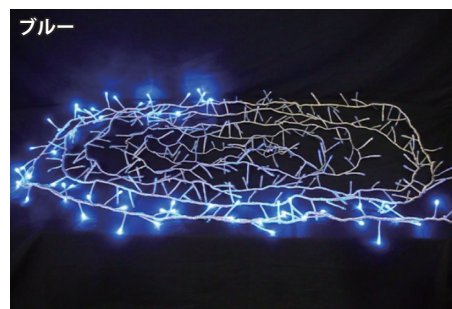

# LEDストリーム(流れ点滅)イルミネーション

330球のLEDの中を、光が駆け抜ける華麗なイルミネーション。長さ5mタイプと10mタイプがあります。防塵・防水性が高く、優れたコストパフォーマンスの「レギュラー」シリーズになります。

こちらを読み込むと、商品の仕様書、取扱説明書をご覧いただけます。

## LEDストリーム(流れ点滅)、レギュラーシリーズ(ツエナー無)、330球、シルバーコード

直線のコードに房状に取り付けられた330球のLEDの中を、光が駆け抜けます。光の流れるスピードは3段階で調整できます。

< 5m、10m 共通 >

●コード色/シルバー(銀) ●消費電力/15W ●球数/330 ●連結/不可

5m ●長さ/約5m (電飾部分は約4.5m)

商品コード	カラー
SPLT-ZG-REG1-LED-STREAM-5M-TB	ブルー(青)
SPLT-ZG-REG1-LED-STREAM-5M-TCY	電球色(イエローゴールド)
SPLT-ZG-REG1-LED-STREAM-5M-TW	ホワイト(白)

こちらを読み込むと、商品の動画をご覧いただけます。

ブルー

電球色(イエローゴールド)

ホワイト

10m ●長さ/約10m

商品コード	カラー
SPLT-ZG-REG1-LED-STREAM-10M-TB	ブルー(青)
SPLT-ZG-REG1-LED-STREAM-10M-TCY	電球色(イエローゴールド)
SPLT-ZG-REG1-LED-STREAM-10M-TW	ホワイト(白)

こちらを読み込むと、商品の動画をご覧いただけます。

ブルー

電球色(イエローゴールド)

ホワイト