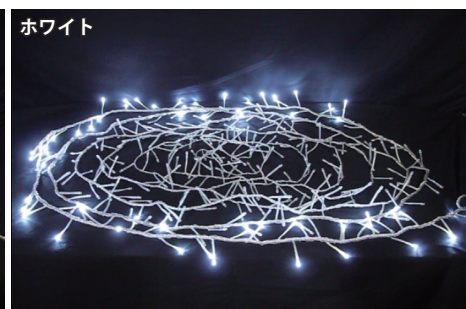

# LEDストリーム(流れ点滅)イルミネーション

330球のLEDの中を、光が駆け抜ける華麗なイルミネーション。長さ5mタイプと10mタイプがあります。防塵・防水性が高く、優れたコストパフォーマンスの「レギュラー」シリーズになります。

こちらを読み込むと、商品の仕様書、取扱説明書をご覧いただけます。

## LEDストリーム(流れ点滅)、レギュラーシリーズ(ツエナー無)、330球、シルバーコード

直線のコードに房状に取り付けられた330球のLEDの中を、光が駆け抜けます。光の流れるスピードは3段階で調整できます。

< 5m、10m 共通 >

●コード色/シルバー(銀) ●消費電力/15W ●球数/330 ●連結/不可

5m ●長さ/約5m (電飾部分は約4.5m)

商品コード	カラー
SPLT-ZG-REG1-LED-STREAM-5M-TB	ブルー(青)
SPLT-ZG-REG1-LED-STREAM-5M-TCY	電球色(イエローゴールド)
SPLT-ZG-REG1-LED-STREAM-5M-TW	ホワイト(白)

こちらを読み込むと、商品の動画をご覧いただけます。

ブルー

電球色(イエローゴールド)

ホワイト

10m ●長さ/約10m

商品コード	カラー
SPLT-ZG-REG1-LED-STREAM-10M-TB	ブルー(青)
SPLT-ZG-REG1-LED-STREAM-10M-TCY	電球色(イエローゴールド)
SPLT-ZG-REG1-LED-STREAM-10M-TW	ホワイト(白)

こちらを読み込むと、商品の動画をご覧いただけます。

ブルー

電球色(イエローゴールド)

ホワイト