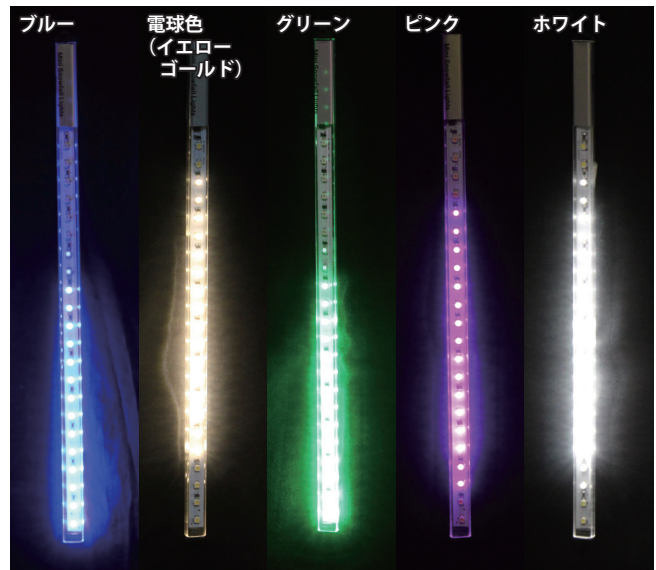

LEDスノーフォールライト(シューティングスター)

光が雪が降るように流れ落ちるため、
樹木やフェンス、軒下やバルコニーなどどこに使っても素敵なアクセントになります。

こちらを読み込むと、商品の仕様書、取扱説明書をご覧いただけます。

ミニオーバル型(角丸長方形)スノーフォール

幅 12mm、厚さ 8mm のスリムなオーバル型(角丸長方形)のケースの中を、雪が降るように光が流れ落ちます。
5本セット、100V 電源使用(AC/DC アダプタ付属)、アダプタも防滴タイプで、屋外で使用可能です。

80cm ●高さ/約80cm ●球数/1本あたり片面42球、両面84球

商品コード	カラー
SPLT-ZG-LED-SNOWFALL-MINIOVAL-80-B	ブルー(青)
SPLT-ZG-LED-SNOWFALL-MINIOVAL-80-CY	電球色(イエローゴールド)
SPLT-ZG-LED-SNOWFALL-MINIOVAL-80-G	グリーン(緑)
SPLT-ZG-LED-SNOWFALL-MINIOVAL-80-Pi	ピンク
SPLT-ZG-LED-SNOWFALL-MINIOVAL-80-W	ホワイト(白)

取付部品 15Wのアダプタは初期付属品です。

商品コード	種類
SPLT-ZG-LED-SNOWFALL-MINIOVAL-WIRE-1M	延長ケーブル、1m
SPLT-ZG-ACDC-WP-RSCN-12V15W	防滴型 AC/DC アダプタ DC12V15W
SPLT-ZG-ACDC-WP-RSCN-12V24W	DC12V24W
SPLT-ZG-ACDC-WP-RSCN-12V36W	DC12V36W

チューブ型スノーフォール

直径 3cm の丸いチューブの中を短い時間(約 26 ~ 28 回/分のタイミング)で光が流れ落ちます。

5本セット、100V 電源使用(AC/DC アダプタ付属)です。
アダプタも防滴タイプで、屋外で使用可能です。

<各サイズ共通> ●LED カラー/白 ●コード色/ブラック(黒)
●消費電力/12W/セット(2.4W/1本)
●幅/3cm(直径) ●連結/2セットまで可能

商品コード	サイズ	詳細
SPLT-ZG-LED-SNOWFALL-50-W	50cm	高さ 45.5cm、球数 72/1本(両面)
SPLT-ZG-LED-SNOWFALL-100-W	100cm	高さ 100cm、球数 192/1本(両面)
SPLT-ZG-LED-SNOWFALL-WIRE-1M	1m	延長ケーブル