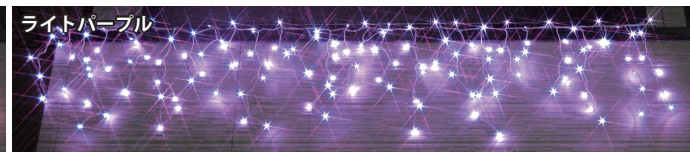

# LEDアイシクル(ツララ)ライト

## 常時点灯

軒下やバルコニー、フェンスなどを簡単に豪華に飾ることができます。

- コード色/シルバー(銀) ●消費電力/8W
- 高さ/24cm ~ 72cm ●幅/351cm
- 球数/140 ●連結/最大1800球まで可能

商品コード	カラー
SPLT-ZG-PRO4-LED-ICE-140-TB	ブルー(青)
SPLT-ZG-PRO4-LED-ICE-140-TCO	電球色(オレンジゴールド)
SPLT-ZG-PRO4-LED-ICE-140-TCP	電球色(ピンクゴールド)
SPLT-ZG-PRO4-LED-ICE-140-TCY	電球色(イエローゴールド)
SPLT-ZG-PRO4-LED-ICE-140-TG	グリーン(緑)
SPLT-ZG-PRO4-LED-ICE-140-TIv	アイボリー
SPLT-ZG-PRO4-LED-ICE-140-TLB	アクアブルー(水色)
SPLT-ZG-PRO4-LED-ICE-140-TLPi	ライトピンク(薄ピンク)
SPLT-ZG-PRO4-LED-ICE-140-TLPu	ライトパープル(藤色)
SPLT-ZG-PRO4-LED-ICE-140-TPi	ピンク
SPLT-ZG-PRO4-LED-ICE-140-TPu	パープル(紫)
SPLT-ZG-PRO4-LED-ICE-140-TW	ホワイト(白)

## カラーチェンジ

1 球の LED に 2 色のチップを内蔵。4 秒周期で色が次第に変化し、  
 幻想的な雰囲気を楽しめる LED カラーチェンジライトです。

色変化の過程で、光のちらつきがあります。予めご了承ください。

- コード色/シルバー(銀) ●消費電力/9W
- 高さ/24cm ~ 72cm ●幅/351cm
- 球数/140 ●連結/7 セットまで可能

商品コード	カラー
SPLT-ZG-PRO4-LED-C-ICE-140-TCYW	電球色(イエローゴールド)/ホワイト
SPLT-ZG-PRO4-LED-C-ICE-140-TWB	ホワイト/ブルー