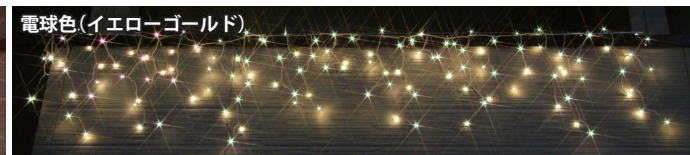

# LEDアイシクル(ツララ)ライト

## 常時点灯

軒下やバルコニー、フェンスなどを簡単に豪華に飾ることができます。

- コード色/シルバー(銀) ●消費電力/8W
- 高さ/24cm ~ 72cm ●幅/351cm
- 球数/140 ●連結/最大1800球まで可能

商品コード	カラー
SPLT-ZG-PRO4-LED-ICE-140-TB	ブルー(青)
SPLT-ZG-PRO4-LED-ICE-140-TCO	電球色(オレンジゴールド)
SPLT-ZG-PRO4-LED-ICE-140-TCP	電球色(ピンクゴールド)
SPLT-ZG-PRO4-LED-ICE-140-TCY	電球色(イエローゴールド)
SPLT-ZG-PRO4-LED-ICE-140-TG	グリーン(緑)
SPLT-ZG-PRO4-LED-ICE-140-TIv	アイボリー
SPLT-ZG-PRO4-LED-ICE-140-TLB	アクアブルー(水色)
SPLT-ZG-PRO4-LED-ICE-140-TLPi	ライトピンク(薄ピンク)
SPLT-ZG-PRO4-LED-ICE-140-TLPu	ライトパープル(藤色)
SPLT-ZG-PRO4-LED-ICE-140-TPi	ピンク
SPLT-ZG-PRO4-LED-ICE-140-TPu	パープル(紫)
SPLT-ZG-PRO4-LED-ICE-140-TW	ホワイト(白)

## カラーチェンジ

1 球の LED に 2 色のチップを内蔵。4 秒周期で色が次第に変化し、  
 幻想的な雰囲気を楽しめる LED カラーチェンジライトです。

色変化の過程で、光のちらつきがあります。予めご了承ください。

- コード色/シルバー(銀) ●消費電力/9W
- 高さ/24cm ~ 72cm ●幅/351cm
- 球数/140 ●連結/7 セットまで可能

商品コード	カラー
SPLT-ZG-PRO4-LED-C-ICE-140-TCYW	電球色(イエローゴールド)/ホワイト
SPLT-ZG-PRO4-LED-C-ICE-140-TWB	ホワイト/ブルー