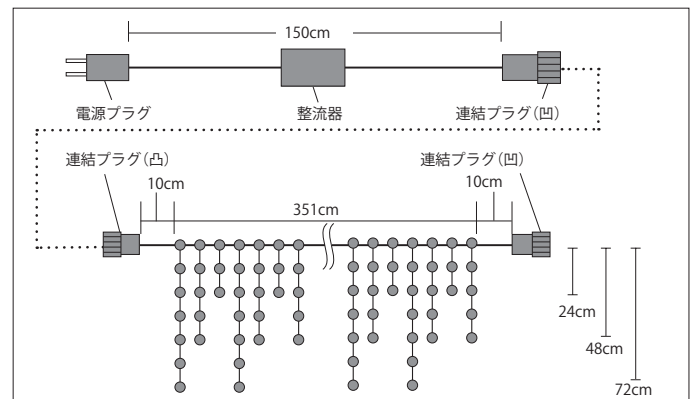

# LEDアイシクル(ツララ)ライト

## 常時点灯

軒下やバルコニー、フェンスなどを簡単に豪華に飾ることができます。

- コード色/シルバー(銀) ●消費電力/8W
- 高さ/24cm ~ 72cm ●幅/351cm
- 球数/140 ●連結/最大1800球まで可能

商品コード	カラー
SPLT-ZG-PRO4-LED-ICE-140-TB	ブルー(青)
SPLT-ZG-PRO4-LED-ICE-140-TCO	電球色(オレンジゴールド)
SPLT-ZG-PRO4-LED-ICE-140-TCP	電球色(ピンクゴールド)
SPLT-ZG-PRO4-LED-ICE-140-TCY	電球色(イエローゴールド)
SPLT-ZG-PRO4-LED-ICE-140-TG	グリーン(緑)
SPLT-ZG-PRO4-LED-ICE-140-TIv	アイボリー
SPLT-ZG-PRO4-LED-ICE-140-TLB	アクアブルー(水色)
SPLT-ZG-PRO4-LED-ICE-140-TLPi	ライトピンク(薄ピンク)
SPLT-ZG-PRO4-LED-ICE-140-TLPu	ライトパープル(藤色)
SPLT-ZG-PRO4-LED-ICE-140-TPi	ピンク
SPLT-ZG-PRO4-LED-ICE-140-TPu	パープル(紫)
SPLT-ZG-PRO4-LED-ICE-140-TW	ホワイト(白)

## トゥインクル

各色の常時点灯 LED3 球に対して、ホワイトのフラッシュ点滅 LED が  
 1 球入っています。

ランダムな点滅パターンです。

- コード色/シルバー(銀) ●消費電力/8W
- 高さ/24cm ~ 72cm ●幅/351cm
- 球数/140 ●連結/最大 1800 球まで可能

商品コード	カラー
SPLT-ZG-PRO4-LED-TW-ICE-140-TBW	ブルー+ホワイト点滅
SPLT-ZG-PRO4-LED-TW-ICE-140-TCYW	電球色(イエローゴールド)+ホワイト点滅
SPLT-ZG-PRO4-LED-TW-ICE-140-TGW	グリーン+ホワイト点滅
SPLT-ZG-PRO4-LED-TW-ICE-140-TLPiW	ライトピンク+ホワイト点滅
SPLT-ZG-PRO4-LED-TW-ICE-140-TWW	ホワイト+ホワイト点滅