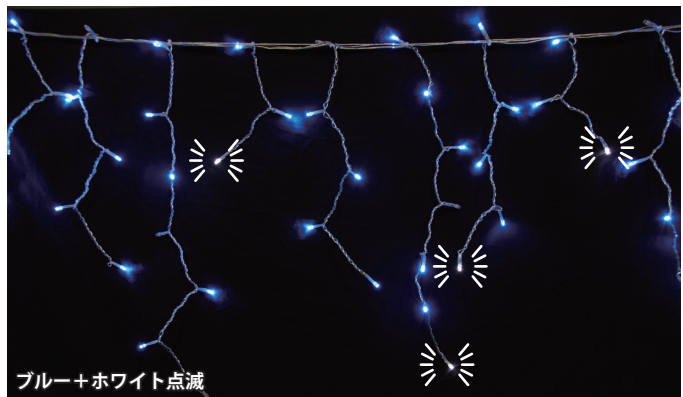

トゥインクル

各色の常時点灯 LED3 球に対して、ホワイトのフラッシュ点滅 LED が
1 球入っています。

ランダムな点滅パターンです。

- ●コード色/シルバー(銀) ●消費電力/8W
- ●高さ/24cm ~ 72cm ●幅/351cm
- ●球数/140 ●連結/最大 1800 球まで可能

商品コード	カラー
SPLT-ZG-PRO4-LED-TW-ICE-140-TBW	ブルー+ホワイト点滅
SPLT-ZG-PRO4-LED-TW-ICE-140-TCYW	電球色(イエローゴールド)+ホワイト点滅
SPLT-ZG-PRO4-LED-TW-ICE-140-TGW	グリーン+ホワイト点滅
SPLT-ZG-PRO4-LED-TW-ICE-140-TLPiW	ライトピンク+ホワイト点滅
SPLT-ZG-PRO4-LED-TW-ICE-140-TWW	ホワイト+ホワイト点滅

トゥインクル