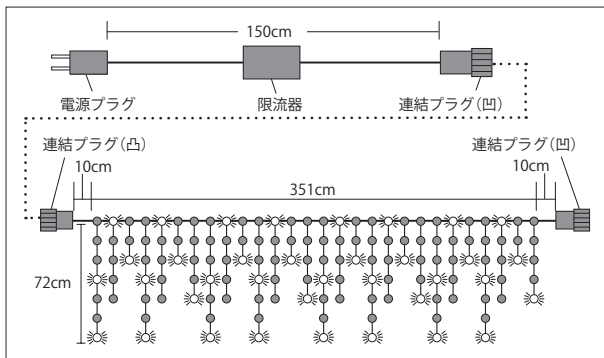

トゥインクル

各色の常時点灯 LED3 球に対して、ホワイトのフラッシュ点滅 LED が
1 球入っています。

ランダムな点滅パターンです。

- ●コード色/シルバー(銀) ●消費電力/8W
- ●高さ/24cm ~ 72cm ●幅/351cm
- ●球数/140 ●連結/最大 1800 球まで可能

商品コード	カラー
SPLT-ZG-PRO4-LED-TW-ICE-140-TBW	ブルー+ホワイト点滅
SPLT-ZG-PRO4-LED-TW-ICE-140-TCYW	電球色(イエローゴールド)+ホワイト点滅
SPLT-ZG-PRO4-LED-TW-ICE-140-TGW	グリーン+ホワイト点滅
SPLT-ZG-PRO4-LED-TW-ICE-140-TLPiW	ライトピンク+ホワイト点滅
SPLT-ZG-PRO4-LED-TW-ICE-140-TWW	ホワイト+ホワイト点滅

トゥインクル