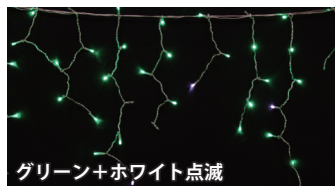

トゥインクル

各色の常時点灯 LED3 球に対して、ホワイトのフラッシュ点滅 LED が
1 球入っています。

ランダムな点滅パターンです。

- ●コード色/シルバー(銀) ●消費電力/8W
- ●高さ/24cm ~ 72cm ●幅/351cm
- ●球数/140 ●連結/最大 1800 球まで可能

商品コード	カラー
SPLT-ZG-PRO4-LED-TW-ICE-140-TBW	ブルー+ホワイト点滅
SPLT-ZG-PRO4-LED-TW-ICE-140-TCYW	電球色(イエローゴールド)+ホワイト点滅
SPLT-ZG-PRO4-LED-TW-ICE-140-TGW	グリーン+ホワイト点滅
SPLT-ZG-PRO4-LED-TW-ICE-140-TLPiW	ライトピンク+ホワイト点滅
SPLT-ZG-PRO4-LED-TW-ICE-140-TWW	ホワイト+ホワイト点滅

トゥインクル