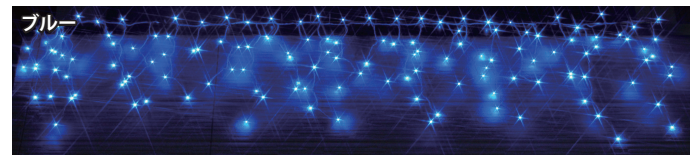

# LEDアイシクル(ツララ)ライト

## 常時点灯

軒下やバルコニー、フェンスなどを簡単に豪華に飾ることができます。

- コード色/シルバー(銀) ●消費電力/8W
- 高さ/24cm ~ 72cm ●幅/351cm
- 球数/140 ●連結/最大1800球まで可能

商品コード	カラー
SPLT-ZG-PRO4-LED-ICE-140-TB	ブルー(青)
SPLT-ZG-PRO4-LED-ICE-140-TCO	電球色(オレンジゴールド)
SPLT-ZG-PRO4-LED-ICE-140-TCP	電球色(ピンクゴールド)
SPLT-ZG-PRO4-LED-ICE-140-TCY	電球色(イエローゴールド)
SPLT-ZG-PRO4-LED-ICE-140-TG	グリーン(緑)
SPLT-ZG-PRO4-LED-ICE-140-TIv	アイボリー
SPLT-ZG-PRO4-LED-ICE-140-TLB	アクアブルー(水色)
SPLT-ZG-PRO4-LED-ICE-140-TLPi	ライトピンク(薄ピンク)
SPLT-ZG-PRO4-LED-ICE-140-TLPu	ライトパープル(藤色)
SPLT-ZG-PRO4-LED-ICE-140-TPi	ピンク
SPLT-ZG-PRO4-LED-ICE-140-TPu	パープル(紫)
SPLT-ZG-PRO4-LED-ICE-140-TW	ホワイト(白)

## カラーチェンジ

1 球の LED に 2 色のチップを内蔵。4 秒周期で色が次第に変化し、  
 幻想的な雰囲気を楽しめる LED カラーチェンジライトです。

色変化の過程で、光のちらつきがあります。予めご了承ください。

- コード色/シルバー(銀) ●消費電力/9W
- 高さ/24cm ~ 72cm ●幅/351cm
- 球数/140 ●連結/7 セットまで可能

商品コード	カラー
SPLT-ZG-PRO4-LED-C-ICE-140-TCYW	電球色(イエローゴールド)/ホワイト
SPLT-ZG-PRO4-LED-C-ICE-140-TWB	ホワイト/ブルー