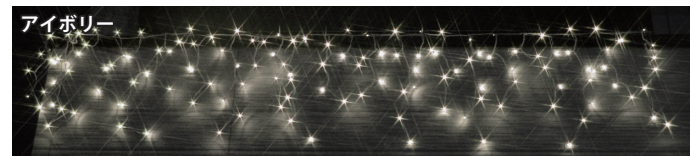

# LEDアイシクル(ツララ)ライト

## 常時点灯

軒下やバルコニー、フェンスなどを簡単に豪華に飾ることができます。

- コード色/シルバー(銀) ●消費電力/8W
- 高さ/24cm ~ 72cm ●幅/351cm
- 球数/140 ●連結/最大1800球まで可能

商品コード	カラー
SPLT-ZG-PRO4-LED-ICE-140-TB	ブルー(青)
SPLT-ZG-PRO4-LED-ICE-140-TCO	電球色(オレンジゴールド)
SPLT-ZG-PRO4-LED-ICE-140-TCP	電球色(ピンクゴールド)
SPLT-ZG-PRO4-LED-ICE-140-TCY	電球色(イエローゴールド)
SPLT-ZG-PRO4-LED-ICE-140-TG	グリーン(緑)
SPLT-ZG-PRO4-LED-ICE-140-TIv	アイボリー
SPLT-ZG-PRO4-LED-ICE-140-TLB	アクアブルー(水色)
SPLT-ZG-PRO4-LED-ICE-140-TLPi	ライトピンク(薄ピンク)
SPLT-ZG-PRO4-LED-ICE-140-TLPu	ライトパープル(藤色)
SPLT-ZG-PRO4-LED-ICE-140-TPi	ピンク
SPLT-ZG-PRO4-LED-ICE-140-TPu	パープル(紫)
SPLT-ZG-PRO4-LED-ICE-140-TW	ホワイト(白)

## カラーチェンジ

1 球の LED に 2 色のチップを内蔵。4 秒周期で色が次第に変化し、  
 幻想的な雰囲気を楽しめる LED カラーチェンジライトです。

色変化の過程で、光のちらつきがあります。予めご了承ください。

- コード色/シルバー(銀) ●消費電力/9W
- 高さ/24cm ~ 72cm ●幅/351cm
- 球数/140 ●連結/7 セットまで可能

商品コード	カラー
SPLT-ZG-PRO4-LED-C-ICE-140-TCYW	電球色(イエローゴールド)/ホワイト
SPLT-ZG-PRO4-LED-C-ICE-140-TWB	ホワイト/ブルー