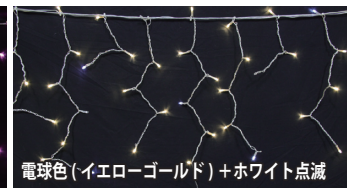

トゥインクル

各色の常時点灯 LED3 球に対して、ホワイトのフラッシュ点滅 LED が
1 球入っています。

ランダムな点滅パターンです。

- ●コード色/シルバー(銀) ●消費電力/8W
- ●高さ/24cm ~ 72cm ●幅/351cm
- ●球数/140 ●連結/最大 1800 球まで可能

商品コード	カラー
SPLT-ZG-PRO4-LED-TW-ICE-140-TBW	ブルー+ホワイト点滅
SPLT-ZG-PRO4-LED-TW-ICE-140-TCYW	電球色(イエローゴールド)+ホワイト点滅
SPLT-ZG-PRO4-LED-TW-ICE-140-TGW	グリーン+ホワイト点滅
SPLT-ZG-PRO4-LED-TW-ICE-140-TLPiW	ライトピンク+ホワイト点滅
SPLT-ZG-PRO4-LED-TW-ICE-140-TWW	ホワイト+ホワイト点滅

トゥインクル