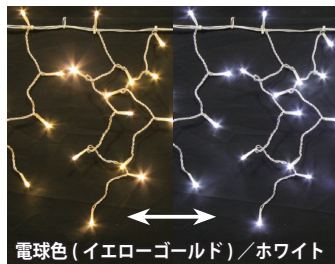

## トゥインクル

各色の常時点灯 LED3 球に対して、ホワイトのフラッシュ点滅 LED が  
 1 球入っています。

ランダムな点滅パターンです。

- コード色/シルバー(銀) ●消費電力/8W
- 高さ/24cm ~ 72cm ●幅/351cm
- 球数/140 ●連結/最大 1800 球まで可能

商品コード	カラー
SPLT-ZG-PRO4-LED-TW-ICE-140-TBW	ブルー+ホワイト点滅
SPLT-ZG-PRO4-LED-TW-ICE-140-TCYW	電球色(イエローゴールド)+ホワイト点滅
SPLT-ZG-PRO4-LED-TW-ICE-140-TGW	グリーン+ホワイト点滅
SPLT-ZG-PRO4-LED-TW-ICE-140-TLPiW	ライトピンク+ホワイト点滅
SPLT-ZG-PRO4-LED-TW-ICE-140-TWW	ホワイト+ホワイト点滅

## カラーチェンジ

1 球の LED に 2 色のチップを内蔵。4 秒周期で色が次第に変化し、  
 幻想的な雰囲気を楽しめる LED カラーチェンジライトです。

色変化の過程で、光のちらつきがあります。予めご了承ください。

- コード色/シルバー(銀) ●消費電力/9W
- 高さ/24cm ~ 72cm ●幅/351cm
- 球数/140 ●連結/7 セットまで可能

商品コード	カラー
SPLT-ZG-PRO4-LED-C-ICE-140-TCYW	電球色(イエローゴールド)/ホワイト
SPLT-ZG-PRO4-LED-C-ICE-140-TWB	ホワイト/ブルー