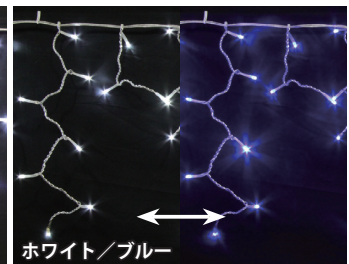

## トゥインクル

各色の常時点灯 LED3 球に対して、ホワイトのフラッシュ点滅 LED が  
 1 球入っています。

ランダムな点滅パターンです。

- コード色/シルバー(銀) ●消費電力/8W
- 高さ/24cm ~ 72cm ●幅/351cm
- 球数/140 ●連結/最大 1800 球まで可能

商品コード	カラー
SPLT-ZG-PRO4-LED-TW-ICE-140-TBW	ブルー+ホワイト点滅
SPLT-ZG-PRO4-LED-TW-ICE-140-TCYW	電球色(イエローゴールド)+ホワイト点滅
SPLT-ZG-PRO4-LED-TW-ICE-140-TGW	グリーン+ホワイト点滅
SPLT-ZG-PRO4-LED-TW-ICE-140-TLPiW	ライトピンク+ホワイト点滅
SPLT-ZG-PRO4-LED-TW-ICE-140-TWW	ホワイト+ホワイト点滅

## カラーチェンジ

1 球の LED に 2 色のチップを内蔵。4 秒周期で色が次第に変化し、  
 幻想的な雰囲気を楽しめる LED カラーチェンジライトです。

色変化の過程で、光のちらつきがあります。予めご了承ください。

- コード色/シルバー(銀) ●消費電力/9W
- 高さ/24cm ~ 72cm ●幅/351cm
- 球数/140 ●連結/7 セットまで可能

商品コード	カラー
SPLT-ZG-PRO4-LED-C-ICE-140-TCYW	電球色(イエローゴールド)/ホワイト
SPLT-ZG-PRO4-LED-C-ICE-140-TWB	ホワイト/ブルー