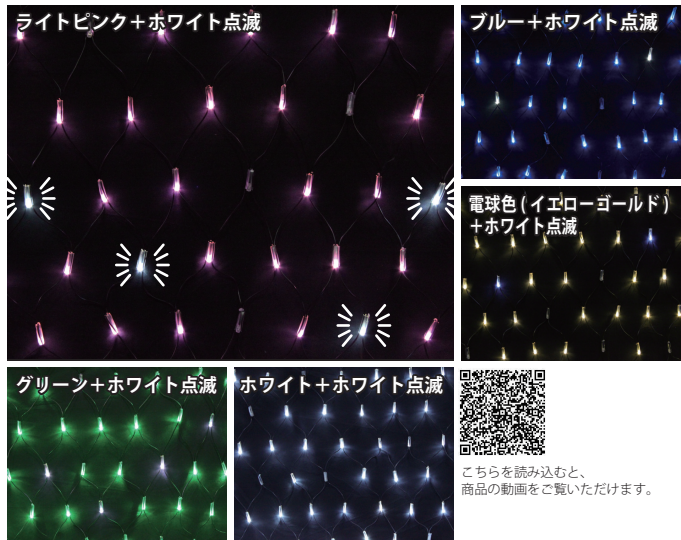

こちらを読み込むと、商品の動画をご覧いただけます。