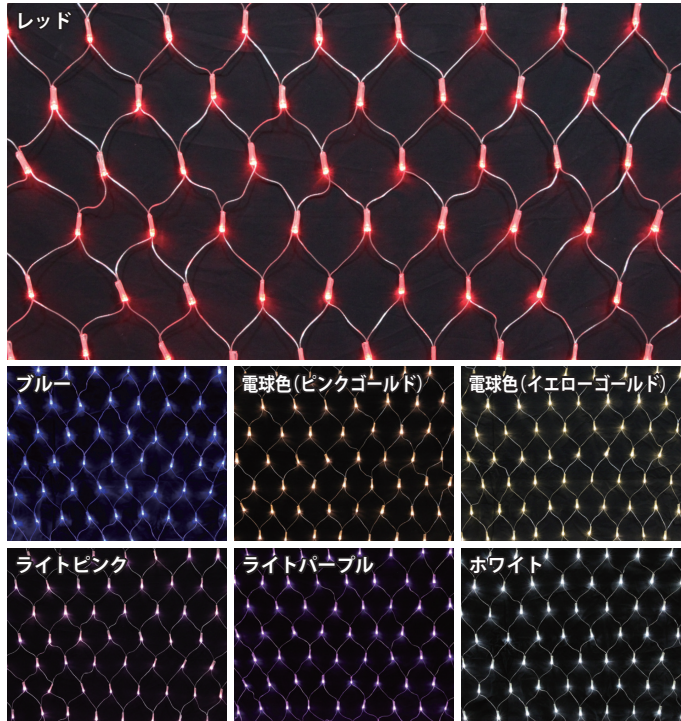

LEDネット(網状)ライト

常時点灯 黒コード

- 消費電力 / 10W ●高さ / 1m ●幅 / 2m
- 球数 / 180 ●連結 / 最大 1800 球まで可能
- RGBの商品はRGB以外の色のネットライトとは連結できません。

商品コード	カラー
SPLT-ZG-PRO4-LED-NET-180-BA	アンバー(オレンジ)
SPLT-ZG-PRO4-LED-NET-180-BB	ブルー(青)
SPLT-ZG-PRO4-LED-NET-180-BCP	電球色(ピンクゴールド)
SPLT-ZG-PRO4-LED-NET-180-BCY	電球色(イエローゴールド)
SPLT-ZG-PRO4-LED-NET-180-BG	グリーン(緑)
SPLT-ZG-PRO4-LED-NET-180-BLB	アクアブルー(水色)
SPLT-ZG-PRO4-LED-NET-180-BLG	アクアグリーン(薄緑)
SPLT-ZG-PRO4-LED-NET-180-BLPi	ライトピンク(薄ピンク)
SPLT-ZG-PRO4-LED-NET-180-BLPu	ライトパープル(藤色)
SPLT-ZG-PRO4-LED-NET-180-BPi	ピンク
SPLT-ZG-PRO4-LED-NET-180-BPu	パープル(紫)
SPLT-ZG-PRO4-LED-NET-180-BR	レッド(赤)
SPLT-ZG-PRO4-LED-NET-180-BRGB	RGB(1670万色)
SPLT-ZG-PRO4-LED-NET-180-BW	ホワイト(白)

常時点灯・カラーチェンジ

カラーチェンジ 黒コード

1球のLEDに2色のチップを内蔵。4秒周期で色が次第に変化し、幻想的な雰囲気を楽しめるLEDカラーチェンジライトです。色変化の過程で、光のちらつきがあります。予めご了承ください。

- 消費電力 / 12W ●高さ / 1m ●幅 / 2m
- 球数 / 180 ●連結 / 5セットまで可能

商品コード	カラー
SPLT-ZG-PRO4-LED-C-NET-180-BCYW	電球色(イエローゴールド) / ホワイト
SPLT-ZG-PRO4-LED-C-NET-180-BWB	ホワイト / ブルー

常時点灯 シルバーコード

プロフェッショナルV4シリーズの他、レギュラーシリーズもあります。
 (*印はレギュラーシリーズのみ)

- 消費電力 / 10W ●高さ / 1m ●幅 / 2m
- 球数 / 180 ●連結 / 最大 1800 球まで可能

商品コード	カラー	レギュラー
SPLT-ZG-PRO4-LED-NET-180-TA	アンバー (オレンジ)	
SPLT-ZG-PRO4-LED-NET-180-TB	ブルー (青)	○
SPLT-ZG-PRO4-LED-NET-180-TCP	電球色 (ピンクゴールド)	○
SPLT-ZG-PRO4-LED-NET-180-TCY	電球色 (イエローゴールド)	○
SPLT-ZG-PRO4-LED-NET-180-TG	グリーン (緑)	
SPLT-ZG-PRO4-LED-NET-180-TPi	ピンク	
SPLT-ZG-PRO4-LED-NET-180-TW	ホワイト (白)	○
SPLT-ZG-REG1-LED-NET-180-TLPi	ライトピンク (薄ピンク) *	○
SPLT-ZG-REG1-LED-NET-180-TLPu	ライトパープル (藤色) *	○
SPLT-ZG-REG1-LED-NET-180-TR	レッド (赤) *	○

トゥインクル 黒コード

各色の常時点灯 LED3 球に対して、ホワイトのフラッシュ点滅 LED が 1 球入っています。

ランダムな点滅パターンです。

- 消費電力 / 10W ●高さ / 1m ●幅 / 2m
- 球数 / 180 ●連結 / 最大 1800 球まで可能

商品コード	カラー
SPLT-ZG-PRO4-LED-TW-NET-180-BBW	ブルー+ホワイト点滅
SPLT-ZG-PRO4-LED-TW-NET-180-BCYW	電球色 (イエローゴールド) + ホワイト点滅
SPLT-ZG-PRO4-LED-TW-NET-180-BGW	グリーン+ホワイト点滅
SPLT-ZG-PRO4-LED-TW-NET-180-BLPiW	ライトピンク+ホワイト点滅
SPLT-ZG-PRO4-LED-TW-NET-180-BWW	ホワイト+ホワイト点滅