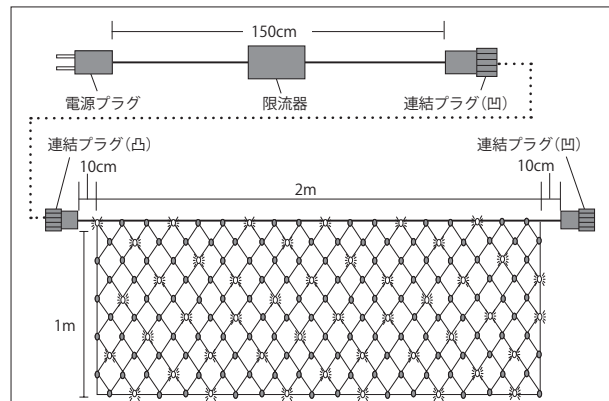

トゥインクル 黒コード

各色の常時点灯 LED3 球に対して、ホワイトのフラッシュ点滅 LED が 1 球入っています。

ランダムな点滅パターンです。

- ●消費電力 / 10W ●高さ / 1m ●幅 / 2m
- ●球数 / 180 ●連結 / 最大 1800 球まで可能

商品コード	カラー
SPLT-ZG-PRO4-LED-TW-NET-180-BBW	ブルー+ホワイト点滅
SPLT-ZG-PRO4-LED-TW-NET-180-BCYW	電球色 (イエローゴールド) + ホワイト点滅
SPLT-ZG-PRO4-LED-TW-NET-180-BGW	グリーン+ホワイト点滅
SPLT-ZG-PRO4-LED-TW-NET-180-BLPiW	ライトピンク+ホワイト点滅
SPLT-ZG-PRO4-LED-TW-NET-180-BWW	ホワイト+ホワイト点滅

トゥインクル

※ 1 セットに付き 1 本パワーコードが付属しています。パワーコードの詳細は 5 ページを参照してください。