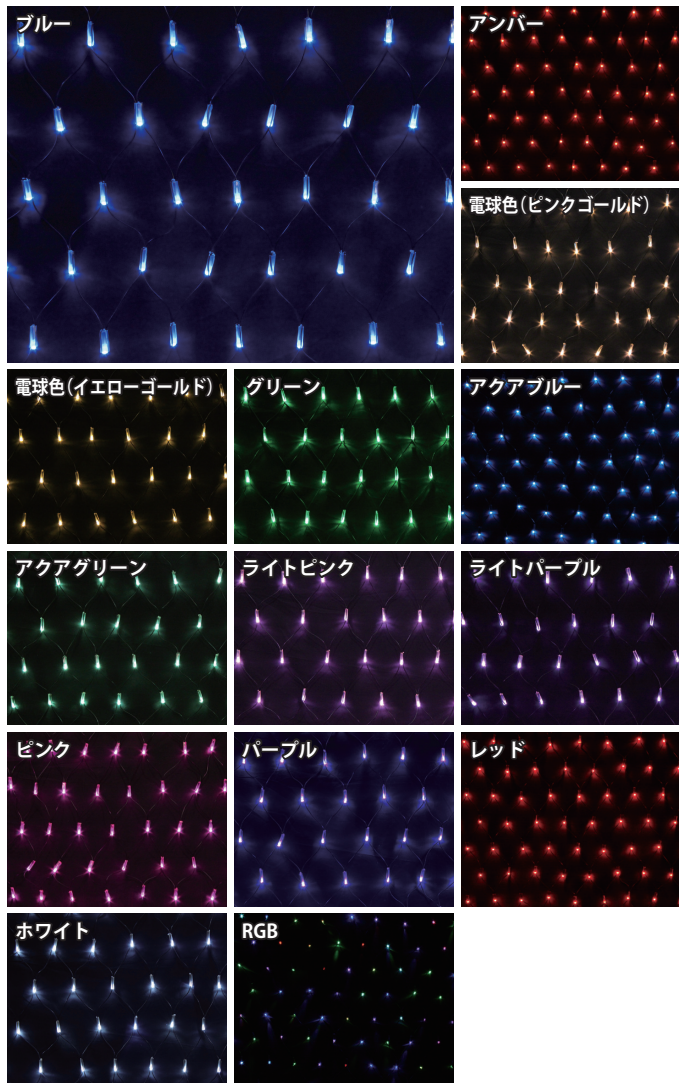

LEDネット(網状)ライト

常時点灯 黒コード

- 消費電力 / 10W ●高さ / 1m ●幅 / 2m
- 球数 / 180 ●連結 / 最大 1800 球まで可能
- RGBの商品はRGB以外の色のネットライトとは連結できません。

商品コード	カラー
SPLT-ZG-PRO4-LED-NET-180-BA	アンバー(オレンジ)
SPLT-ZG-PRO4-LED-NET-180-BB	ブルー(青)
SPLT-ZG-PRO4-LED-NET-180-BCP	電球色(ピンクゴールド)
SPLT-ZG-PRO4-LED-NET-180-BCY	電球色(イエローゴールド)
SPLT-ZG-PRO4-LED-NET-180-BG	グリーン(緑)
SPLT-ZG-PRO4-LED-NET-180-BLB	アクアブルー(水色)
SPLT-ZG-PRO4-LED-NET-180-BLG	アクアグリーン(薄緑)
SPLT-ZG-PRO4-LED-NET-180-BLPi	ライトピンク(薄ピンク)
SPLT-ZG-PRO4-LED-NET-180-BLPu	ライトパープル(藤色)
SPLT-ZG-PRO4-LED-NET-180-BPi	ピンク
SPLT-ZG-PRO4-LED-NET-180-BPu	パープル(紫)
SPLT-ZG-PRO4-LED-NET-180-BR	レッド(赤)
SPLT-ZG-PRO4-LED-NET-180-BRGB	RGB(1670万色)
SPLT-ZG-PRO4-LED-NET-180-BW	ホワイト(白)

常時点灯・カラーチェンジ

カラーチェンジ 黒コード

1球のLEDに2色のチップを内蔵。4秒周期で色が次第に変化し、幻想的な雰囲気を楽しめるLEDカラーチェンジライトです。色変化の過程で、光のちらつきがあります。予めご了承ください。

- 消費電力 / 12W ●高さ / 1m ●幅 / 2m
- 球数 / 180 ●連結 / 5セットまで可能

商品コード	カラー
SPLT-ZG-PRO4-LED-C-NET-180-BCYW	電球色(イエローゴールド) / ホワイト
SPLT-ZG-PRO4-LED-C-NET-180-BWB	ホワイト / ブルー

常時点灯 シルバーコード

プロフェッショナルV4シリーズの他、レギュラーシリーズもあります。
 (*印はレギュラーシリーズのみ)

- 消費電力 / 10W ●高さ / 1m ●幅 / 2m
- 球数 / 180 ●連結 / 最大 1800 球まで可能

商品コード	カラー	レギュラー
SPLT-ZG-PRO4-LED-NET-180-TA	アンバー (オレンジ)	
SPLT-ZG-PRO4-LED-NET-180-TB	ブルー (青)	○
SPLT-ZG-PRO4-LED-NET-180-TCP	電球色 (ピンクゴールド)	○
SPLT-ZG-PRO4-LED-NET-180-TCY	電球色 (イエローゴールド)	○
SPLT-ZG-PRO4-LED-NET-180-TG	グリーン (緑)	
SPLT-ZG-PRO4-LED-NET-180-TPi	ピンク	
SPLT-ZG-PRO4-LED-NET-180-TW	ホワイト (白)	○
SPLT-ZG-REG1-LED-NET-180-TLPi	ライトピンク (薄ピンク) *	○
SPLT-ZG-REG1-LED-NET-180-TLPu	ライトパープル (藤色) *	○
SPLT-ZG-REG1-LED-NET-180-TR	レッド (赤) *	○

トゥインクル 黒コード

各色の常時点灯 LED3 球に対して、ホワイトのフラッシュ点滅 LED が 1 球入っています。

ランダムな点滅パターンです。

- 消費電力 / 10W ●高さ / 1m ●幅 / 2m
- 球数 / 180 ●連結 / 最大 1800 球まで可能

商品コード	カラー
SPLT-ZG-PRO4-LED-TW-NET-180-BBW	ブルー+ホワイト点滅
SPLT-ZG-PRO4-LED-TW-NET-180-BCYW	電球色 (イエローゴールド) + ホワイト点滅
SPLT-ZG-PRO4-LED-TW-NET-180-BGW	グリーン+ホワイト点滅
SPLT-ZG-PRO4-LED-TW-NET-180-BLPiW	ライトピンク+ホワイト点滅
SPLT-ZG-PRO4-LED-TW-NET-180-BWW	ホワイト+ホワイト点滅