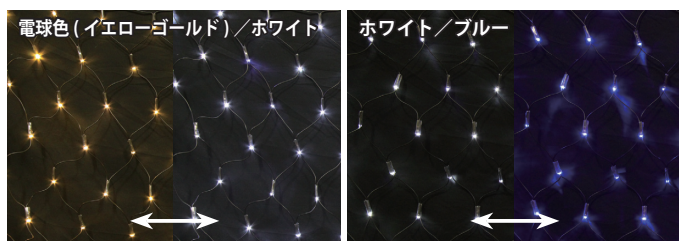

LEDネット(網状)ライト

常時点灯 黒コード

- 消費電力 / 10W ●高さ / 1m ●幅 / 2m
- 球数 / 180 ●連結 / 最大 1800 球まで可能
- RGBの商品はRGB以外の色のネットライトとは連結できません。

商品コード	カラー
SPLT-ZG-PRO4-LED-NET-180-BA	アンバー(オレンジ)
SPLT-ZG-PRO4-LED-NET-180-BB	ブルー(青)
SPLT-ZG-PRO4-LED-NET-180-BCP	電球色(ピンクゴールド)
SPLT-ZG-PRO4-LED-NET-180-BCY	電球色(イエローゴールド)
SPLT-ZG-PRO4-LED-NET-180-BG	グリーン(緑)
SPLT-ZG-PRO4-LED-NET-180-BLB	アクアブルー(水色)
SPLT-ZG-PRO4-LED-NET-180-BLG	アクアグリーン(薄緑)
SPLT-ZG-PRO4-LED-NET-180-BLPi	ライトピンク(薄ピンク)
SPLT-ZG-PRO4-LED-NET-180-BLPu	ライトパープル(藤色)
SPLT-ZG-PRO4-LED-NET-180-BPi	ピンク
SPLT-ZG-PRO4-LED-NET-180-BPu	パープル(紫)
SPLT-ZG-PRO4-LED-NET-180-BR	レッド(赤)
SPLT-ZG-PRO4-LED-NET-180-BRGB	RGB(1670万色)
SPLT-ZG-PRO4-LED-NET-180-BW	ホワイト(白)

常時点灯・カラーチェンジ

カラーチェンジ 黒コード

1球のLEDに2色のチップを内蔵。4秒周期で色が次第に変化し、幻想的な雰囲気を楽しめるLEDカラーチェンジライトです。色変化の過程で、光のちらつきがあります。予めご了承ください。

- 消費電力 / 12W ●高さ / 1m ●幅 / 2m
- 球数 / 180 ●連結 / 5セットまで可能

商品コード	カラー
SPLT-ZG-PRO4-LED-C-NET-180-BCYW	電球色(イエローゴールド) / ホワイト
SPLT-ZG-PRO4-LED-C-NET-180-BWB	ホワイト / ブルー

常時点灯 シルバーコード

プロフェッショナルV4シリーズの他、レギュラーシリーズもあります。
 (*印はレギュラーシリーズのみ)

- 消費電力 / 10W ●高さ / 1m ●幅 / 2m
- 球数 / 180 ●連結 / 最大 1800 球まで可能

商品コード	カラー	レギュラー
SPLT-ZG-PRO4-LED-NET-180-TA	アンバー (オレンジ)	
SPLT-ZG-PRO4-LED-NET-180-TB	ブルー (青)	○
SPLT-ZG-PRO4-LED-NET-180-TCP	電球色 (ピンクゴールド)	○
SPLT-ZG-PRO4-LED-NET-180-TCY	電球色 (イエローゴールド)	○
SPLT-ZG-PRO4-LED-NET-180-TG	グリーン (緑)	
SPLT-ZG-PRO4-LED-NET-180-TPi	ピンク	
SPLT-ZG-PRO4-LED-NET-180-TW	ホワイト (白)	○
SPLT-ZG-REG1-LED-NET-180-TLPi	ライトピンク (薄ピンク) *	○
SPLT-ZG-REG1-LED-NET-180-TLPu	ライトパープル (藤色) *	○
SPLT-ZG-REG1-LED-NET-180-TR	レッド (赤) *	○

トゥインクル 黒コード

各色の常時点灯 LED3 球に対して、ホワイトのフラッシュ点滅 LED が 1 球入っています。

ランダムな点滅パターンです。

- 消費電力 / 10W ●高さ / 1m ●幅 / 2m
- 球数 / 180 ●連結 / 最大 1800 球まで可能

商品コード	カラー
SPLT-ZG-PRO4-LED-TW-NET-180-BBW	ブルー+ホワイト点滅
SPLT-ZG-PRO4-LED-TW-NET-180-BCYW	電球色 (イエローゴールド) + ホワイト点滅
SPLT-ZG-PRO4-LED-TW-NET-180-BGW	グリーン+ホワイト点滅
SPLT-ZG-PRO4-LED-TW-NET-180-BLPiW	ライトピンク+ホワイト点滅
SPLT-ZG-PRO4-LED-TW-NET-180-BWW	ホワイト+ホワイト点滅