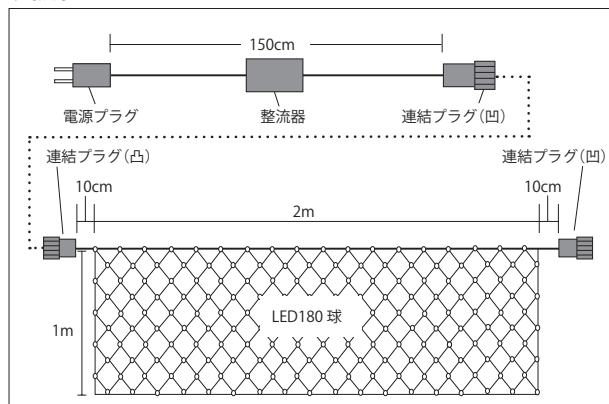

LEDネット(網状)ライト

常時点灯 黒コード

- 消費電力 / 10W ●高さ / 1m ●幅 / 2m
- 球数 / 180 ●連結 / 最大 1800 球まで可能
- RGBの商品はRGB以外の色のネットライトとは連結できません。

商品コード	カラー
SPLT-ZG-PRO4-LED-NET-180-BA	アンバー(オレンジ)
SPLT-ZG-PRO4-LED-NET-180-BB	ブルー(青)
SPLT-ZG-PRO4-LED-NET-180-BCP	電球色(ピンクゴールド)
SPLT-ZG-PRO4-LED-NET-180-BCY	電球色(イエローゴールド)
SPLT-ZG-PRO4-LED-NET-180-BG	グリーン(緑)
SPLT-ZG-PRO4-LED-NET-180-BLB	アクアブルー(水色)
SPLT-ZG-PRO4-LED-NET-180-BLG	アクアグリーン(薄緑)
SPLT-ZG-PRO4-LED-NET-180-BLPi	ライトピンク(薄ピンク)
SPLT-ZG-PRO4-LED-NET-180-BLPu	ライトパープル(藤色)
SPLT-ZG-PRO4-LED-NET-180-BPi	ピンク
SPLT-ZG-PRO4-LED-NET-180-BPu	パープル(紫)
SPLT-ZG-PRO4-LED-NET-180-BR	レッド(赤)
SPLT-ZG-PRO4-LED-NET-180-BRGB	RGB(1670万色)
SPLT-ZG-PRO4-LED-NET-180-BW	ホワイト(白)

常時点灯・カラーチェンジ

カラーチェンジ 黒コード

1球のLEDに2色のチップを内蔵。4秒周期で色が次第に変化し、幻想的な雰囲気を楽しめるLEDカラーチェンジライトです。色変化の過程で、光のちらつきがあります。予めご了承ください。

- 消費電力 / 12W ●高さ / 1m ●幅 / 2m
- 球数 / 180 ●連結 / 5セットまで可能

商品コード	カラー
SPLT-ZG-PRO4-LED-C-NET-180-BCYW	電球色(イエローゴールド) / ホワイト
SPLT-ZG-PRO4-LED-C-NET-180-BWB	ホワイト / ブルー