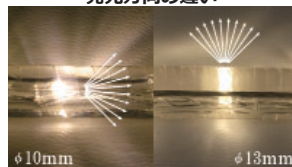

LED ロープ (チューブ) ライト

AC100V シリーズ切れ対策・・・・・・・・・・・・・・・・ P.29

AC100V、DC24V シリーズ切れ対策なし / 電源コード・・・P.30

カラーチェンジ / AC2 芯制御 RGB・・・・・・・・・・・・ P.31

LED ロープ (チューブ) ライト共通取付部品・・・・・・・・ P.32

商品詳細 / 動画

LED ロープ (チューブ) ライト

AC100V 10mm2 芯 / 13mm2 芯タイプ、カット単位 2m 50m 巻

※シリーズ切れ対策 (特許第 5610851 号)(特許第 5900935 号)

シリーズ切れ対策を施しており、1 球の LED が切れても他の球が不点灯になるのを防止します。

- 入力電圧：AC100V
- 消費電力：100W
- 長さ：50m
- パワーコード長：約 1.5m
- 球数 1800 球 / 50m
- 連結：100m(2 巻)まで可能
- カット単位：2m

発光方向の違い

10mm: チューブに対して水平
13mm: チューブに対して垂直