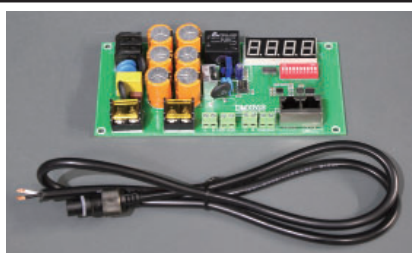

専用コントローラ・リモコン

- 消費電力：0.5W ■内蔵/パターン数：53
 - 操作範囲：5m 以内 ■マッチング不可
 - サイズ：コントローラ付電源コード長さ / 約 150cm、リモコン / 87 × 40 × 7mm
 - 重量：専用コントローラ / 約 264g、リモコン / 約 17g
- ※リモコン操作の範囲内にある全てのコントローラが操作対象となります。

AC2 芯制御 RGB ロープ (チューブ) ライト用取付部品

専用コントローラ・リモコン

- エンドキャップ・熱収縮チューブ付

商品コード：
SPLT-ZG-LED-ROPE-AC2W-G10P-CTRL-RGB-RC-SET

専用 DMX コントローラ基板

- DMX512 信号で制御するためのコントローラ
- P.12 参照

商品コード：
SPLT-ZG-CTRL-DMX-AC2W-RGB-PCB-ADRS-ILMC

直径 10mm コネクタ

- カットして使用する際にロープライト本体とコントローラを接続するためのコネクタ