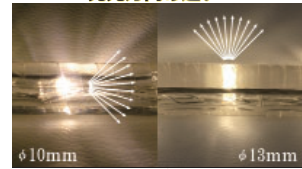

LED ロープ (チューブ) ライト

10mm2 芯 / 13mm2 芯タイプ 50m 巻 ※シリーズ切れ対策なし

各種共通

- 消費電力：100W
- 長さ：50m
- 球数：1800 球 / 50m
- 連結：50m(1 巻) まで可能
- ※専用パワーコード、エンドキャップ、専用コネクタ等は別売り (P.30、P.32 参照)

発光方向の違い

10mm: チューブに対して水平
13mm: チューブに対して垂直